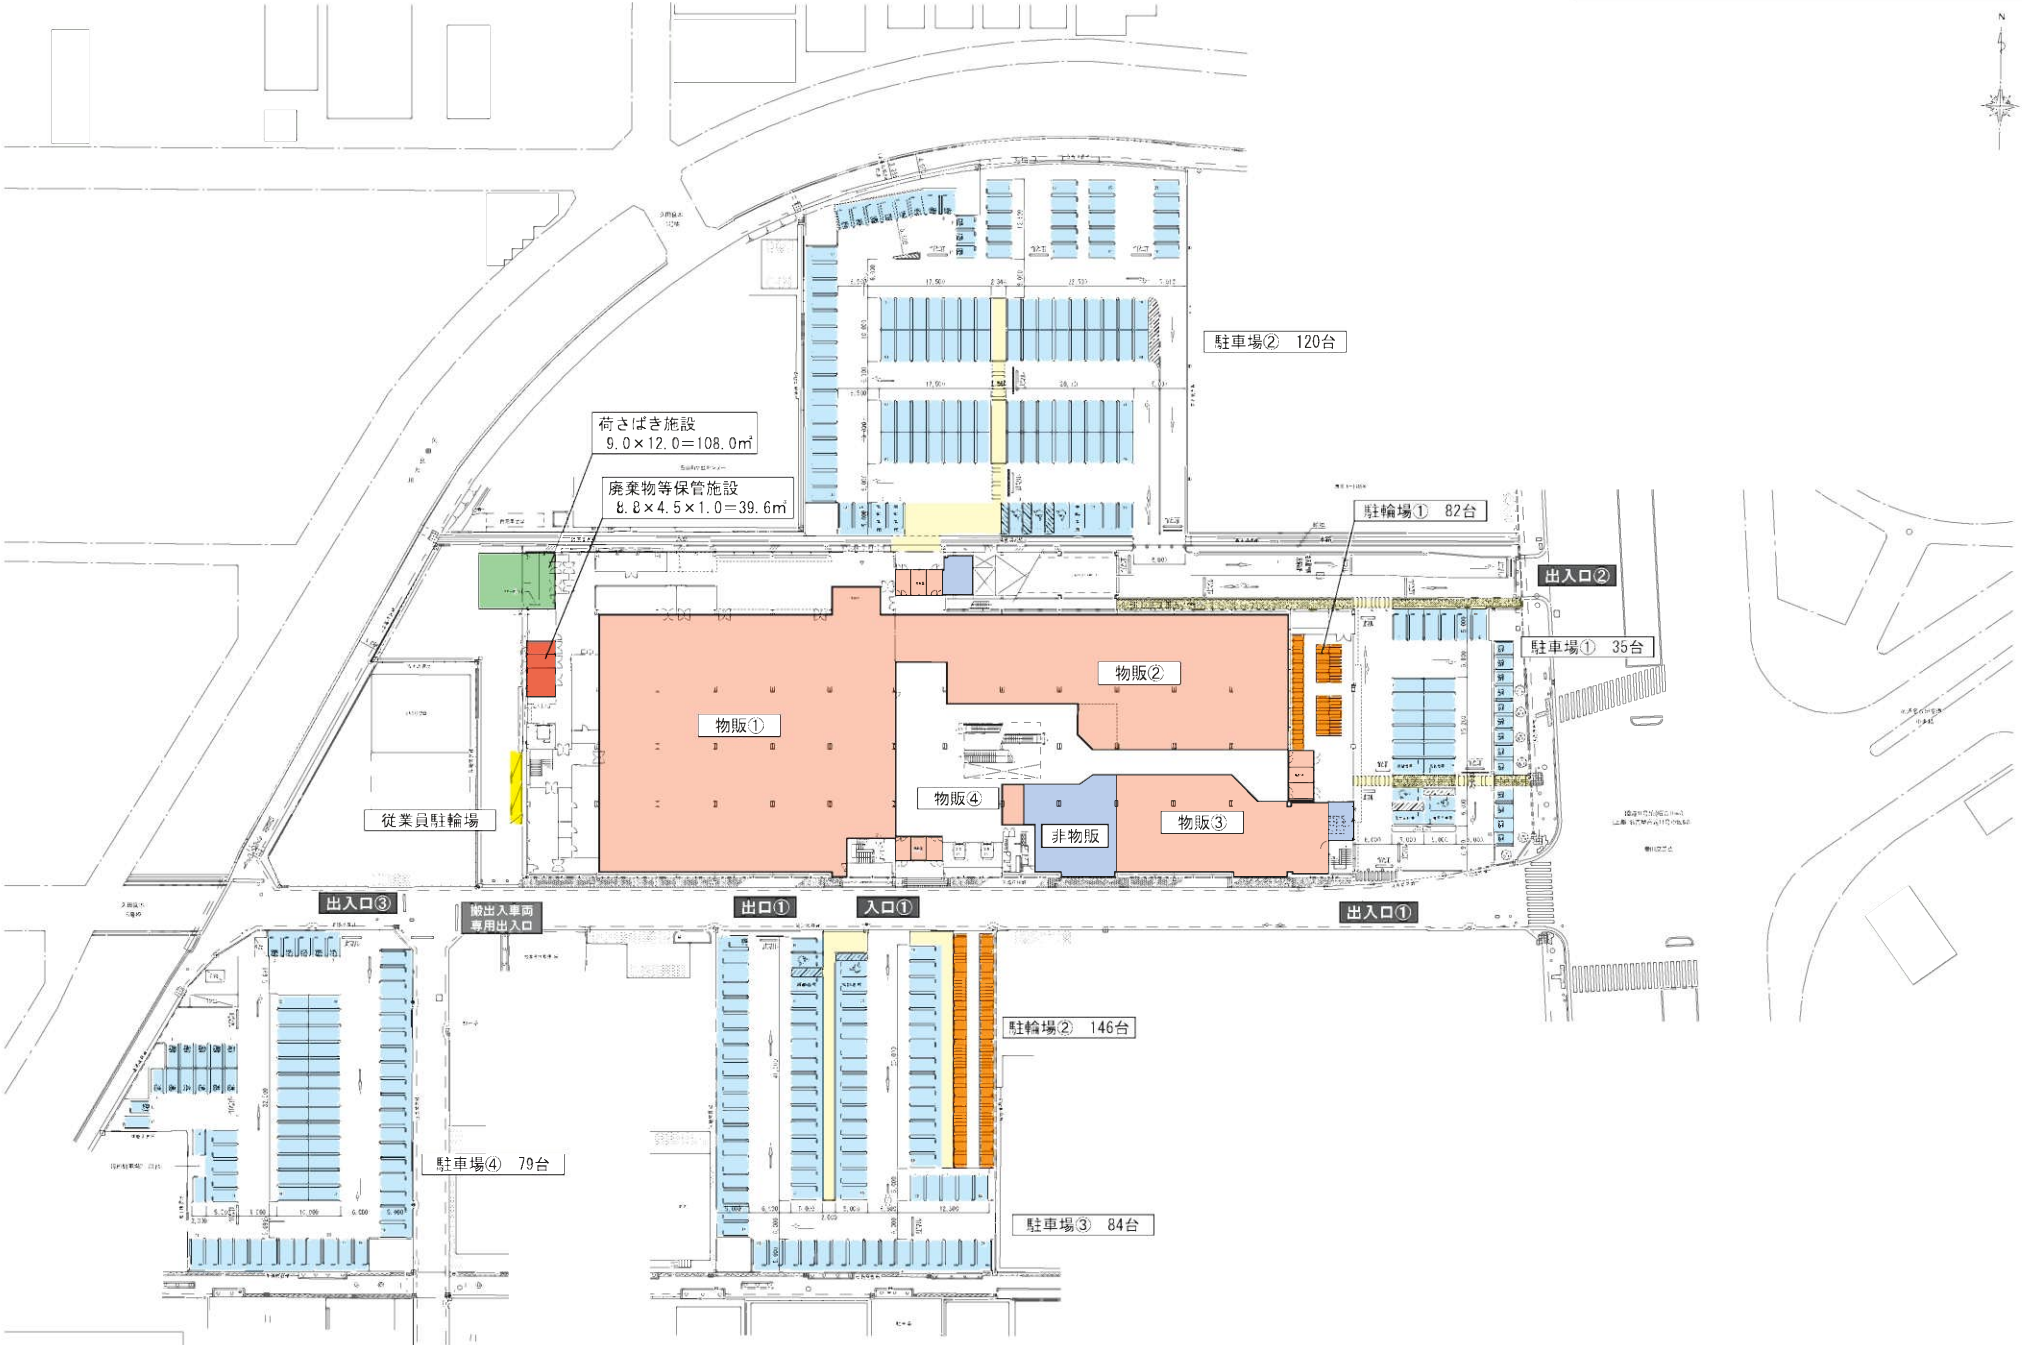

図面3 建物配置図及び1階平面図

SCALE = 1 : 800