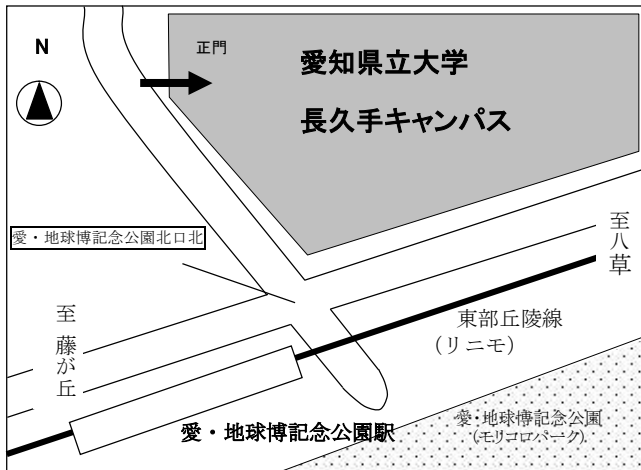

# 《試験会場案内図》(試験会場は全面禁煙です。)

## 愛知県立大学長久手キャンパス

(長久手市茨ヶ廻間1522-3)

東部丘陵線(リニモ) 愛・地球博記念公園駅 北550m

※試験当日は、公共の交通機関を利用してください。

- ・自動車、バイク等での来場を禁止します。
  - ・御家族等による自動車での送迎も、会場周辺道路の渋滞を招きますので御遠慮ください。
- 会場校へのお問合せは、御遠慮ください。