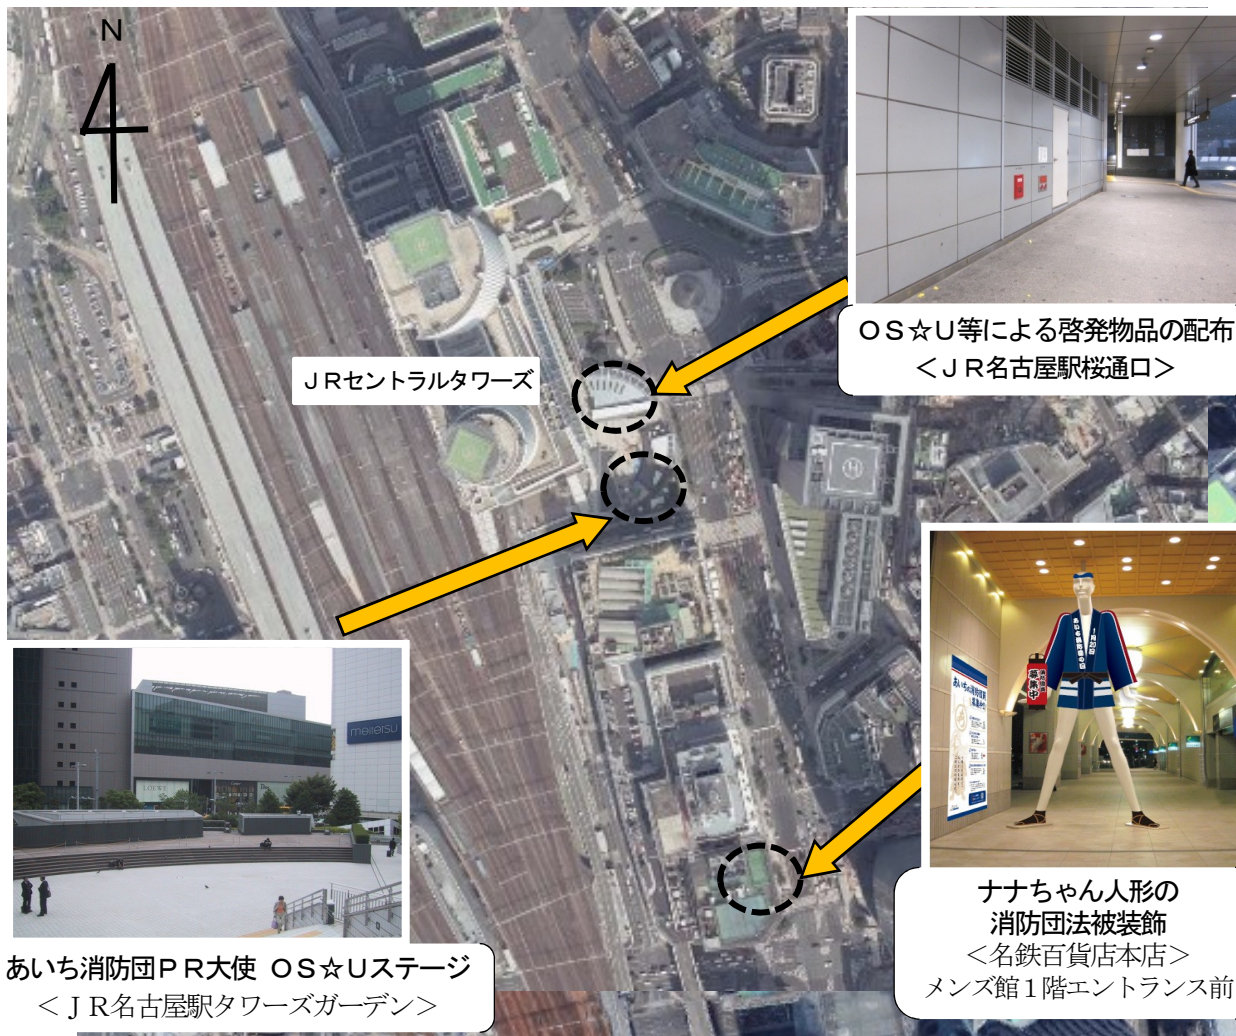

会場図

OS☆U等による啓発物品の配布
<JR名古屋駅桜楼通路>

ナナちゃん人形の
消防団法被装飾
<名鉄百貨店本店>
メンズ館1階エントランス前

あいち消防団PR大使 OS☆Uステージ
<JR名古屋駅タワーズガーデン>

出典：国土地理院地図