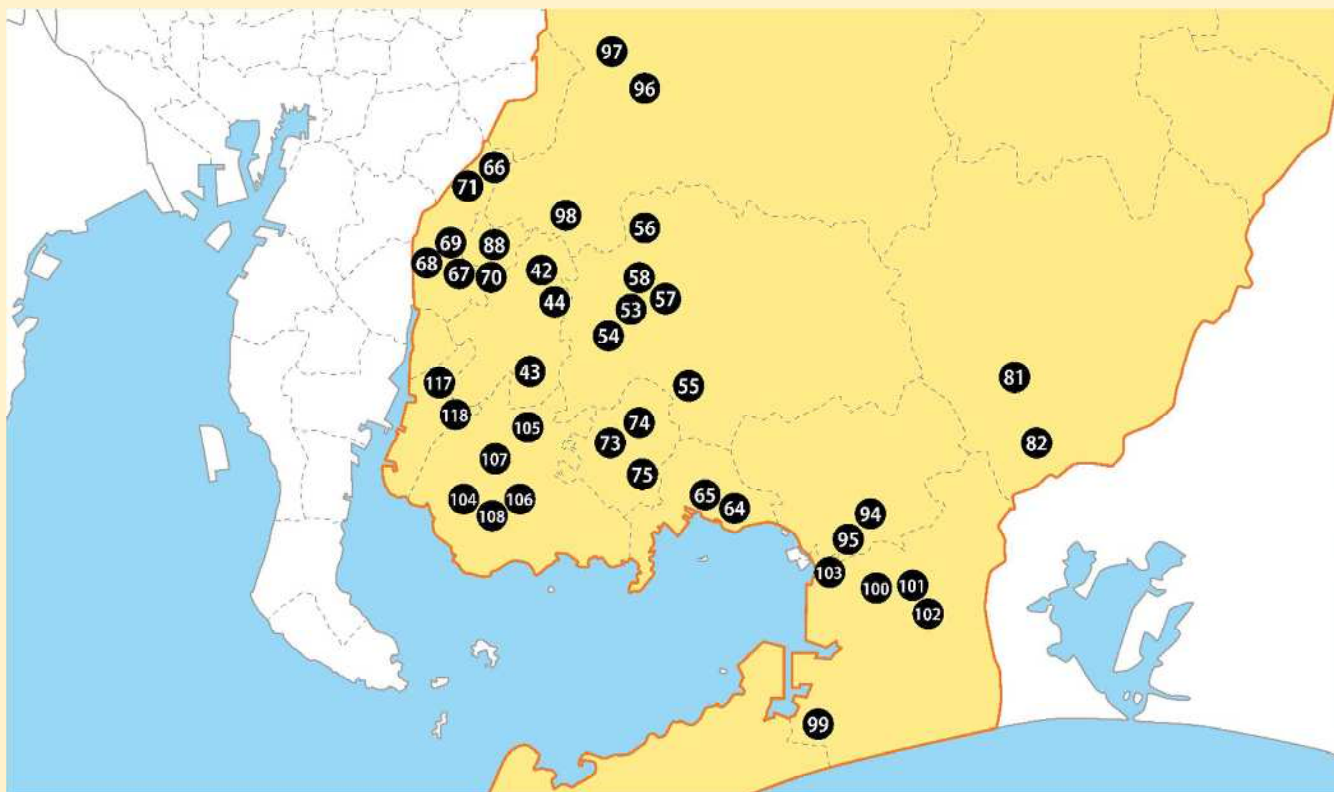

地域別マップ 2

愛西市、あま市、一宮市、稲沢市、犬山市、岩倉市、大口町、大治町、春日井市、蟹江町、北名古屋市、清須市、江南市、小牧市、津島市、飛島村、豊山町、扶桑町、弥富市

愛西市	37 オレンジカフェ アリス	清須市	72 かぼちゃカフェ
あま市	38 あまちゃんのふれあいカフェ(下萱津)	江南市	76 さんもくカフェ
	39 あまちゃんのふれあいカフェ(中萱津)	小牧市	77 カフェ・和(なごみ)
	40 ふれあいカフェ(甚目寺)		78 花梨カフェ
	41 ふれあいカフェ(美和)		79 ペアカフェ
一宮市	45 認知症ケアラースカフェ		80 ほっとひといきカフェ
犬山市	46 いきいきハツラツ予防教室	津島市	89 おしゃべりカフェ
岩倉市	47 認知症カフェ ケアドカフェひろみ		90 オレンジカフェ からうす
大治町	48 四季彩カフェ	扶桑町	116 認知症カフェ とまり木
春日井市	59 一服亭かちがわ		
	60 ウィズ・ティー		
	61 おれんじ+かふえ ~あいせい~		
	62 Cafe du Lapin カフェ・ドウ・ラパン		
	63 どんぐり喫茶		

地域別マップ 3

阿久比町、大府市、尾張旭市、瀬戸市、武豊町、知多市、東海市、東郷町、常滑市、豊明市、長久手市、日進市、半田市、東浦町、南知多町、美浜町

大府市	49 カフェくちなし
	50 コミュニティカフェ みちくさ
	51 さわやかカフェ
	52 なごみ庵
瀬戸市	83 あかりカフェ
	84 せとらカフェ(やすらぎ)
武豊町	85 オレンジカフェ
知多市	86 小梅カフェ
	87 小梅カフェおかだ
東海市	91 ケアラーズカフェ日向家(ひなたけ)
東郷町	92 カフェ東郷庵
常滑市	93 常滑屋
日進市	109 you i cafe
半田市	110 かりやど憩の家 プラチナカフェ・キー
	111 認知症相談「みんなの心カフェ」
	112 プラチナカフェりんりん店
東浦町	113 オレンジカフェこころ屋
	114 ひだまりカフェ
	115 福祉部会認知症予防カフェ

地域別マップ 4

安城市、岡崎市、蒲郡市、刈谷市、幸田町、設楽町、新城市、高浜市、田原市、知立市、東栄町、豊川市、豊田市、豊根村、豊橋市、西尾市、碧南市、みよし市

- 安城市** 42 あんきカフェ
- 43 おしゃべりカフェにん♪にん♪
- 44 じけい演芸喫茶
- 岡崎市** 53 オレンジカフェいなぐま
- 54 ガーデンCafe
- 55 喫茶シャボン玉
- 56 仁木珈琲レジデンス店
- 57 虹カフェ
- 58 八丁珈琲さくらの里店
- 蒲郡市** 64 めくといカフェ 東区
- 65 めくといカフェ 松区
- 刈谷市** 66 ヴェル・オレンジカフェ
- 67 オレンジカフェ
- 68 カフェふるさと
- 69 ケアラーズカフェ
- 70 しあわせカフェ
- 71 ふじまつカフェ
- 幸田町** 73 カフェ まどか
- 74 喫茶 ふでかき
- 75 フェリシーテ