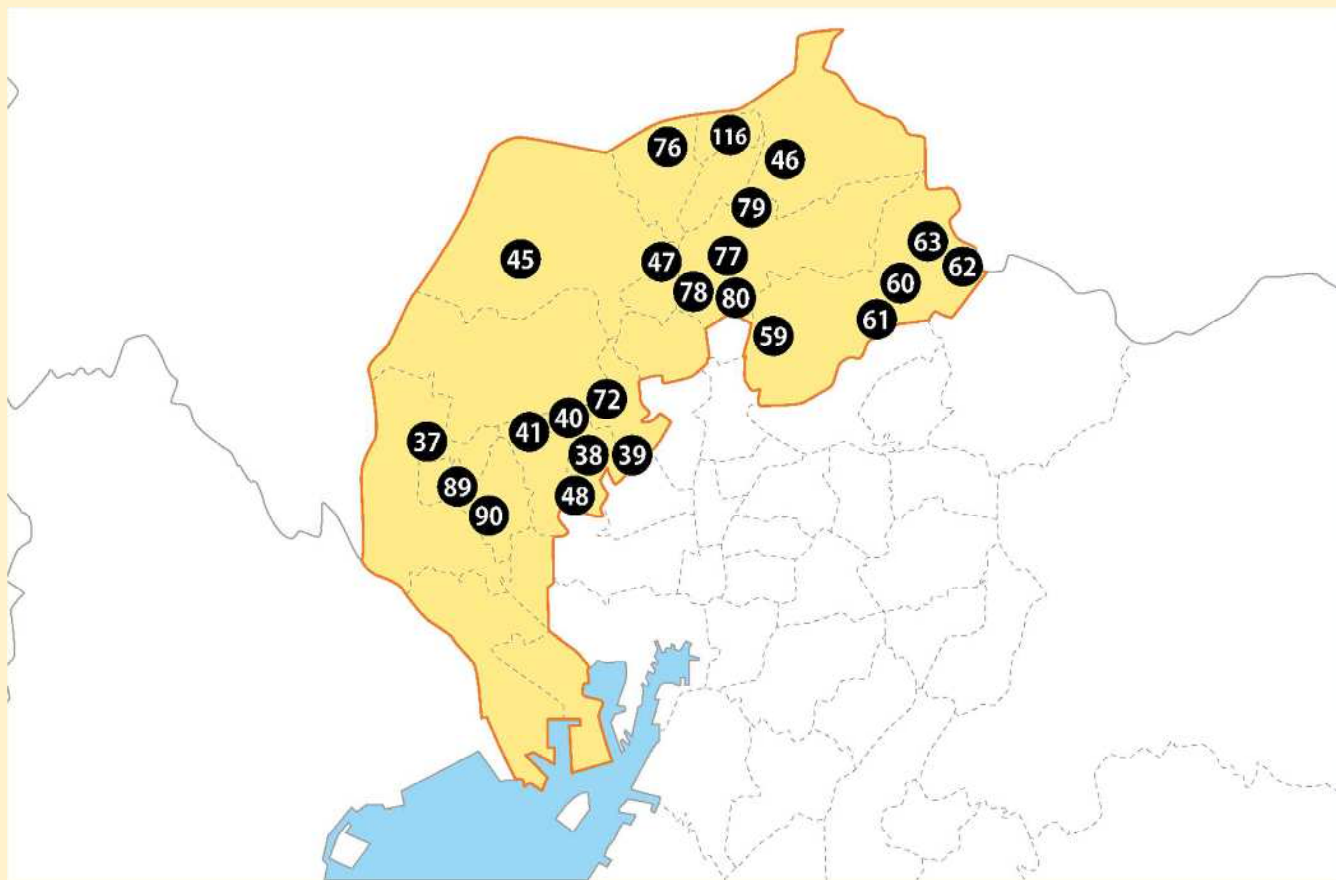

熱田区	1 かなやまカフェ 2 ささゆりカフェ 3 大宝(たから)カフェ	中村区	19 ひだまりカフェ 20 ほっとカフェじょうさい
北区	4 ぴんころさん 5 ぼちぼちカフェ	西区	21 おたいカフェ
昭和区	6 おくすりやさんカフェ	東区	22 おでんせはうす 23 サンサンカフェ 砂田橋店
千種区	7 絆カフェ覚王山 8 まちかどカフェ～認知症カフェ～	緑区	24 さわやカフェ
天白区	9 エクサカフェ彩音 10 hanacafe	港区	25 いきいきカフェ 26 かふえトリトン
中区	11 としわかフェ	南区	27 さくら 28 しあわせカフェ 29 善常会につこりカフェ
中川区	12 いっぷくカフェ ラベンダー 13 いりゃあせ 14 西日置茶屋 15 ニチイカフェ春田 16 音色カフェ 17 ほんわかカフェ 18 わの家	名東区	30 かいごカフェ「優風(ゆう)」 31 カフェあいあい 32 えんカフェ ごくらく 33 認知症カフェ あかり
		守山区	34 cafeこむぎ 35 cafe Roots 36 寄ってちょ

地域別マップ 2

愛西市、あま市、一宮市、稲沢市、犬山市、岩倉市、大口町、大治町、春日井市、蟹江町、北名古屋市、清須市、江南市、小牧市、津島市、飛島村、豊山町、扶桑町、弥富市

愛西市	37 オレンジカフェ アリス	清須市	72 かぼちゃカフェ
あま市	38 あまちゃんのふれあいカフェ(下萱津)	江南市	76 さんもくカフェ
	39 あまちゃんのふれあいカフェ(中萱津)	小牧市	77 カフェ・和(なごみ)
	40 ふれあいカフェ(甚目寺)		78 花梨カフェ
	41 ふれあいカフェ(美和)		79 ペアカフェ
一宮市	45 認知症ケアラースカフェ		80 ほっとひといきカフェ
犬山市	46 いきいきハツラツ予防教室	津島市	89 おしゃべりカフェ
岩倉市	47 認知症カフェ ケアドカフェひろみ		90 オレンジカフェ からうす
大治町	48 四季彩カフェ	扶桑町	116 認知症カフェ とまり木
春日井市	59 一服亭かちがわ		
	60 ウィズ・ティー		
	61 おれんじ+かふえ ~あいせい~		
	62 Cafe du Lapin カフェ・ドウ・ラパン		
	63 どんぐり喫茶		

地域別マップ 3

阿久比町、大府市、尾張旭市、瀬戸市、武豊町、知多市、東海市、東郷町、常滑市、豊明市、長久手市、日進市、半田市、東浦町、南知多町、美浜町

大府市	49 カフェくちなし
	50 コミュニティカフェ みちくさ
	51 さわやかカフェ
	52 なごみ庵
瀬戸市	83 あかりカフェ
	84 せとらカフェ(やすらぎ)
武豊町	85 オレンジカフェ
知多市	86 小梅カフェ
	87 小梅カフェおかだ
東海市	91 ケアラーズカフェ日向家(ひなたけ)
東郷町	92 カフェ東郷庵
常滑市	93 常滑屋
日進市	109 you i cafe
半田市	110 かりやど憩の家 プラチナカフェ・キー
	111 認知症相談「みんなの心カフェ」
	112 プラチナカフェりんりん店
東浦町	113 オレンジカフェこころ屋
	114 ひだまりカフェ
	115 福祉部会認知症予防カフェ

地域別マップ 4

安城市、岡崎市、蒲郡市、刈谷市、幸田町、設楽町、新城市、高浜市、田原市、知立市、東栄町、豊川市、豊田市、豊根村、豊橋市、西尾市、碧南市、みよし市

- 安城市** 42 あんきカフェ
- 43 おしゃべりカフェにん♪にん♪
- 44 じけい演芸喫茶
- 岡崎市** 53 オレンジカフェいなぐま
- 54 ガーデンCafe
- 55 喫茶シャボン玉
- 56 仁木珈琲レジデンス店
- 57 虹カフェ
- 58 八丁珈琲さくらの里店
- 蒲郡市** 64 めくといカフェ 東区
- 65 めくといカフェ 松区
- 刈谷市** 66 ヴェル・オレンジカフェ
- 67 オレンジカフェ
- 68 カフェふるさと
- 69 ケアラーズカフェ
- 70 しあわせカフェ
- 71 ふじまつカフェ
- 幸田町** 73 カフェ まどか
- 74 喫茶 ふでかき
- 75 フェリシーテ