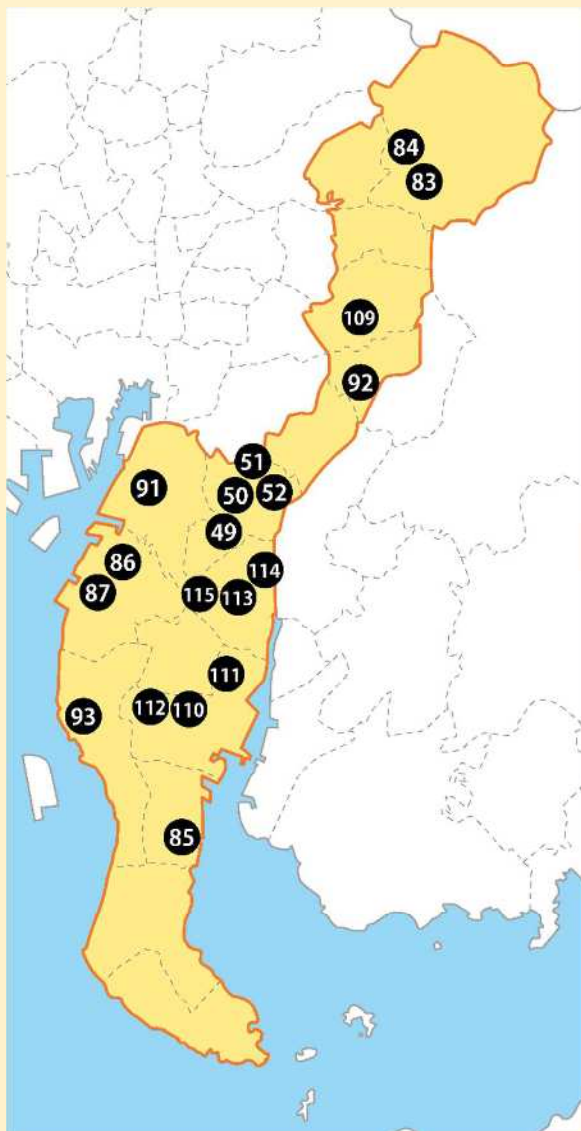

熱田区	1 かなやまカフェ 2 ささゆりカフェ 3 大宝(たから)カフェ	中村区	19 ひだまりカフェ 20 ほっとカフェじょうさい
北区	4 ぴんころさん 5 ぼちぼちカフェ	西区	21 おたいカフェ
昭和区	6 おくすりやさんカフェ	東区	22 おでんせはうす 23 サンサンカフェ 砂田橋店
千種区	7 絆カフェ覚王山 8 まちかどカフェ～認知症カフェ～	緑区	24 さわやカフェ
天白区	9 エクサカフェ彩音 10 hanacafe	港区	25 いきいきカフェ 26 かふえトリトン
中区	11 としわかフェ	南区	27 さくら 28 しあわせカフェ 29 善常会につこりカフェ
中川区	12 いっぷくカフェ ラベンダー 13 いりゃあせ 14 西日置茶屋 15 ニチイカフェ春田 16 音色カフェ 17 ほんわかカフェ 18 わの家	名東区	30 かいごカフェ「優風(ゆう)」 31 カフェあいあい 32 えんカフェ ごくらく 33 認知症カフェ あかり
		守山区	34 cafeこむぎ 35 cafe Roots 36 寄ってちょ

地域別マップ 2

愛西市、あま市、一宮市、稲沢市、犬山市、岩倉市、大口町、大治町、春日井市、蟹江町、北名古屋市、清須市、江南市、小牧市、津島市、飛島村、豊山町、扶桑町、弥富市

愛西市	37 オレンジカフェ アリス	清須市	72 かぼちゃカフェ
あま市	38 あまちゃんのふれあいカフェ(下萱津)	江南市	76 さんもくカフェ
	39 あまちゃんのふれあいカフェ(中萱津)	小牧市	77 カフェ・和(なごみ)
	40 ふれあいカフェ(甚目寺)		78 花梨カフェ
	41 ふれあいカフェ(美和)		79 ペアカフェ
一宮市	45 認知症ケアラースカフェ		80 ほっとひといきカフェ
犬山市	46 いきいきハツラツ予防教室	津島市	89 おしゃべりカフェ
岩倉市	47 認知症カフェ ケアドカフェひろみ		90 オレンジカフェ からうす
大治町	48 四季彩カフェ	扶桑町	116 認知症カフェ とまり木
春日井市	59 一服亭かちがわ		
	60 ウィズ・ティー		
	61 おれんじ+かふえ ~あいせい~		
	62 Cafe du Lapin カフェ・ドウ・ラパン		
	63 どんぐり喫茶		

地域別マップ 3

阿久比町、大府市、尾張旭市、瀬戸市、武豊町、知多市、東海市、東郷町、常滑市、豊明市、長久手市、日進市、半田市、東浦町、南知多町、美浜町

大府市	49 カフェくちなし
	50 コミュニティカフェ みちくさ
	51 さわやかカフェ
	52 なごみ庵
瀬戸市	83 あかりカフェ
	84 せとらカフェ(やすらぎ)
武豊町	85 オレンジカフェ
知多市	86 小梅カフェ
	87 小梅カフェおかだ
東海市	91 ケアラーズカフェ日向家(ひなたけ)
東郷町	92 カフェ東郷庵
常滑市	93 常滑屋
日進市	109 you i cafe
半田市	110 かりやど憩の家 プラチナカフェ・キー
	111 認知症相談「みんなの心カフェ」
	112 プラチナカフェりんりん店
東浦町	113 オレンジカフェこころ屋
	114 ひだまりカフェ
	115 福祉部会認知症予防カフェ

地域別マップ 4

安城市、岡崎市、蒲郡市、刈谷市、幸田町、設楽町、新城市、高浜市、田原市、知立市、東栄町、豊川市、豊田市、豊根村、豊橋市、西尾市、碧南市、みよし市

- 安城市** 42 あんきカフェ
- 43 おしゃべりカフェにん♪にん♪
- 44 じけい演芸喫茶
- 岡崎市** 53 オレンジカフェいなぐま
- 54 ガーデンCafe
- 55 喫茶シャボン玉
- 56 仁木珈琲レジデンス店
- 57 虹カフェ
- 58 八丁珈琲さくらの里店
- 蒲郡市** 64 めくといカフェ 東区
- 65 めくといカフェ 松区
- 刈谷市** 66 ヴェル・オレンジカフェ
- 67 オレンジカフェ
- 68 カフェふるさと
- 69 ケアラーズカフェ
- 70 しあわせカフェ
- 71 ふじまつカフェ
- 幸田町** 73 カフェ まどか
- 74 喫茶 ふでかき
- 75 フェリシーテ