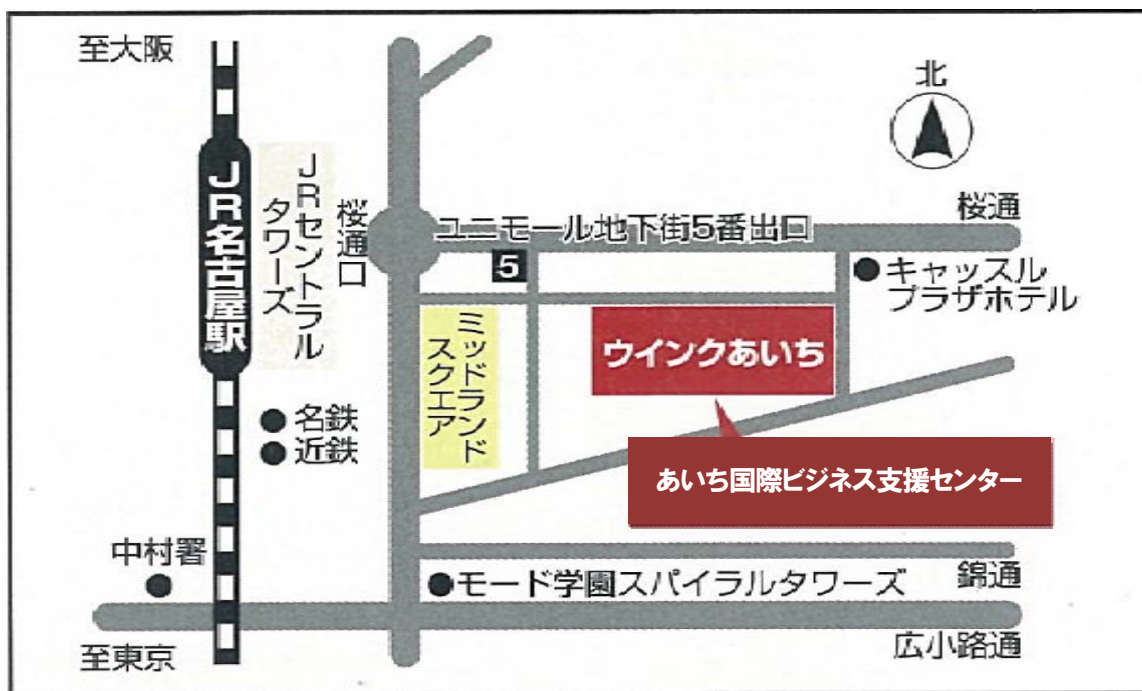

## あいち国際ビジネス支援センターへのアクセス

### 【電車をご利用の場合】

- (JR・地下鉄・名鉄・近鉄) 名古屋駅より
- ◎JR 名古屋駅桜通口から
- ミッドランドスクエア方面 徒歩5分
- ◎ユニモール地下街 5番出口 徒歩2分

### 【お車をご利用の場合】

- 名古屋高速都心環状線「錦橋」出口より約6分
- 駐車場…収容台数 123台

## 18階フロアマップ