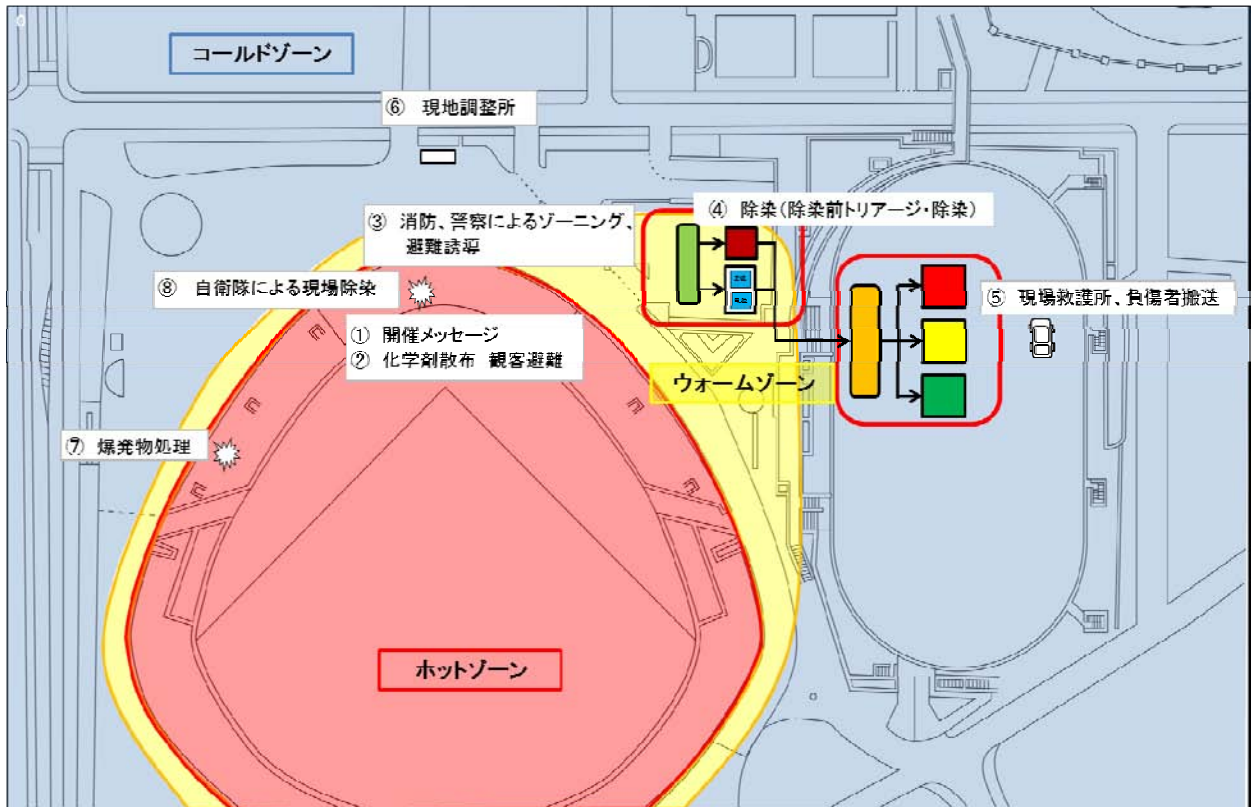

## 訓練会場図

## ○ 主訓練会場（瑞穂公園野球場）

ホットゾーン（危険区域）：化学剤（液体）が目視で確認できる場所及び液体等による曝露危険がある付近一帯

ウォームゾーン（準危険区域）：化学剤が存在しない場所に汚染された人が来ると予測され、汚染の管理ができていない付近一帯

コールドゾーン（警戒区域）：化学剤が存在しない場所