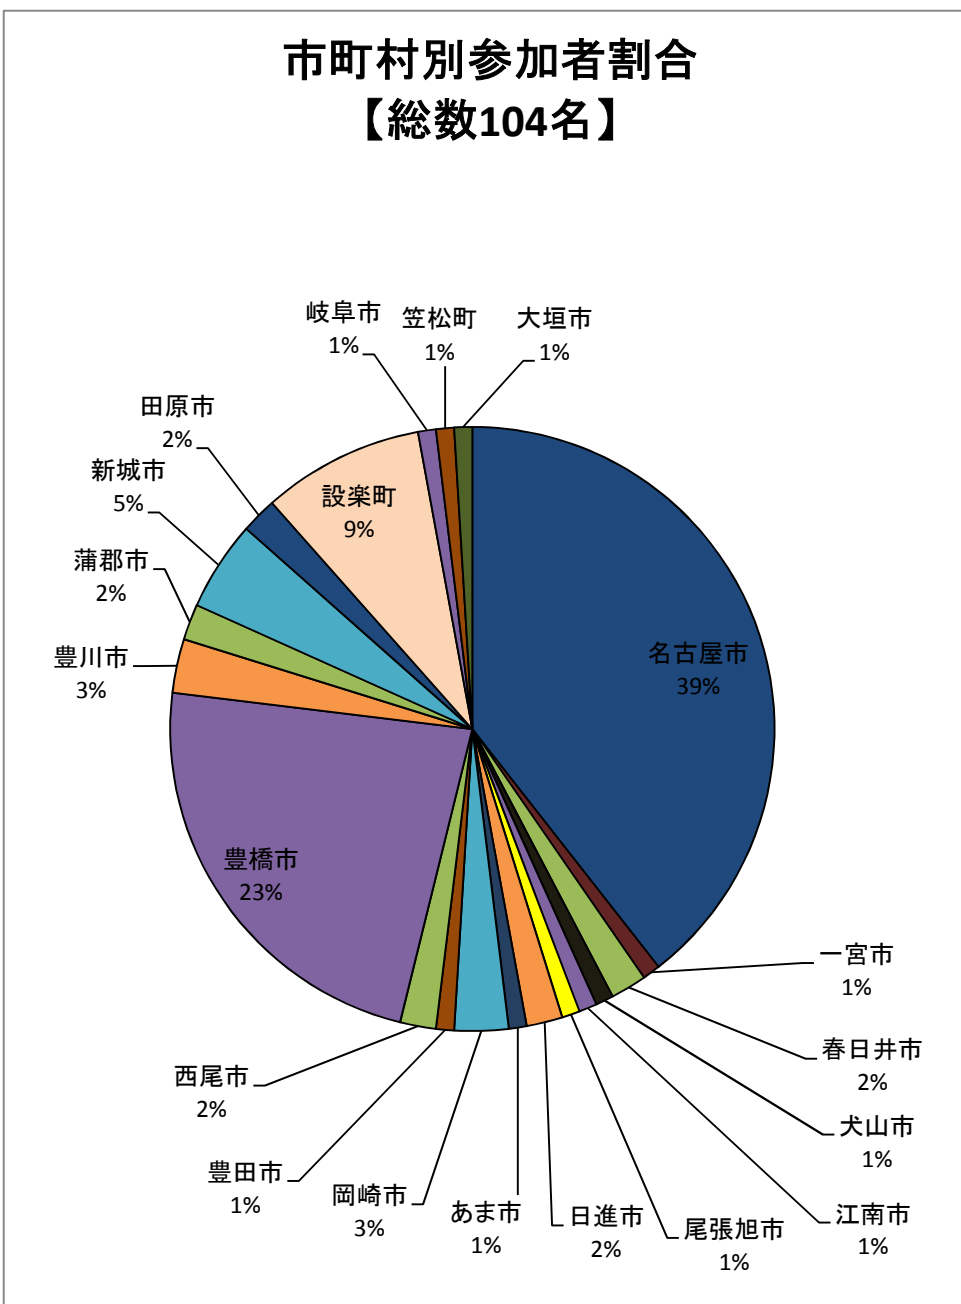

とよがわ流域県民セミナー 参加者の分析結果

資料 2 - 1

【第1回】

【第2回】

【第3回】

【第4回】

【第5回】

【第6回】

【第7回】

市町村別参加者割合
【総数69名】

エリア別参加者割合
【総数69名】

【第8回】

市町村別参加者割合
【総数45名】

エリア別参加者割合
【総数45名】