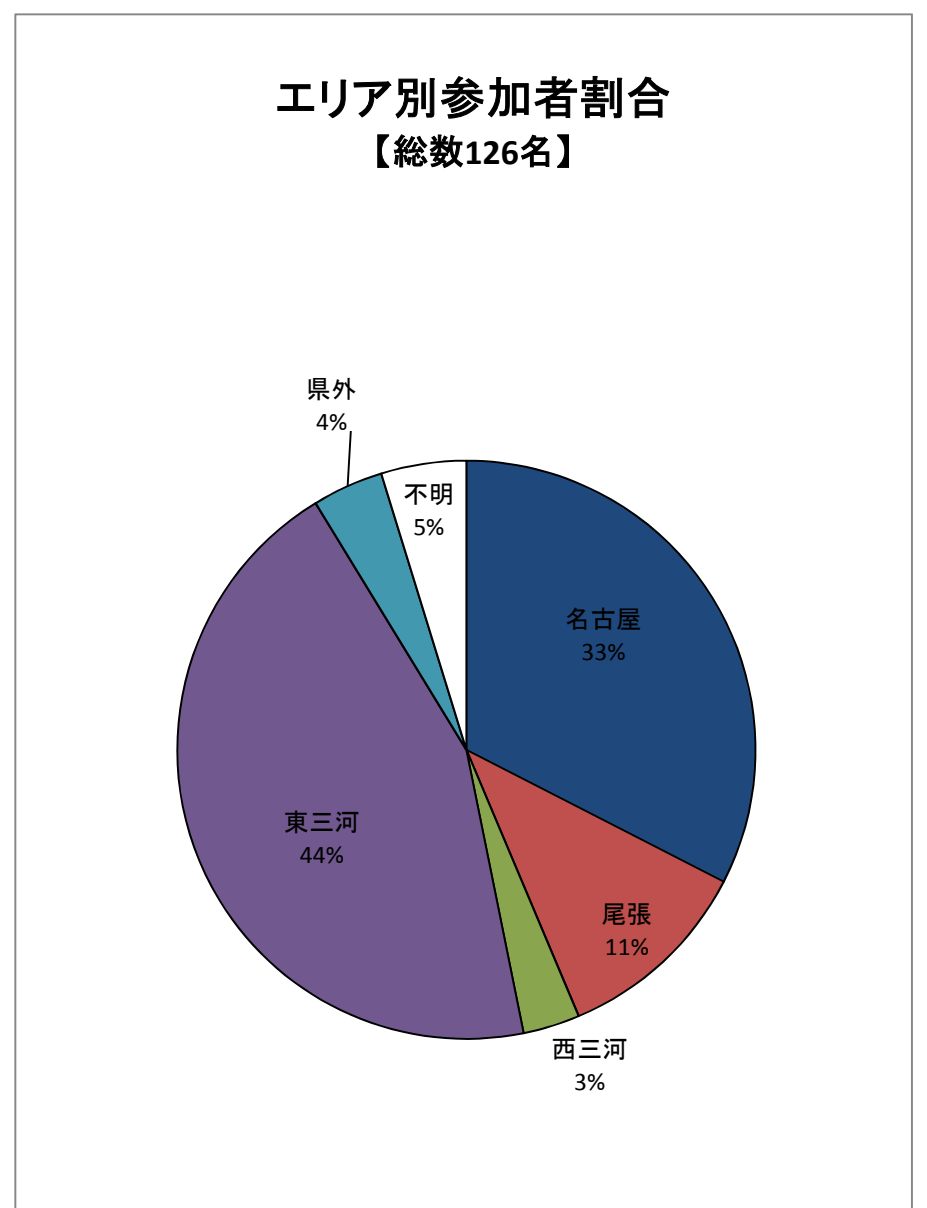

とよがわ流域県民セミナー 参加者の分析結果

資料 2 - 1

【第1回】

【第2回】

【第3回】

【第4回】

【第5回】

【第6回】

【第7回】

市町村別参加者割合
【総数69名】

エリア別参加者割合
【総数69名】

【第8回】

市町村別参加者割合
【総数45名】

エリア別参加者割合
【総数45名】