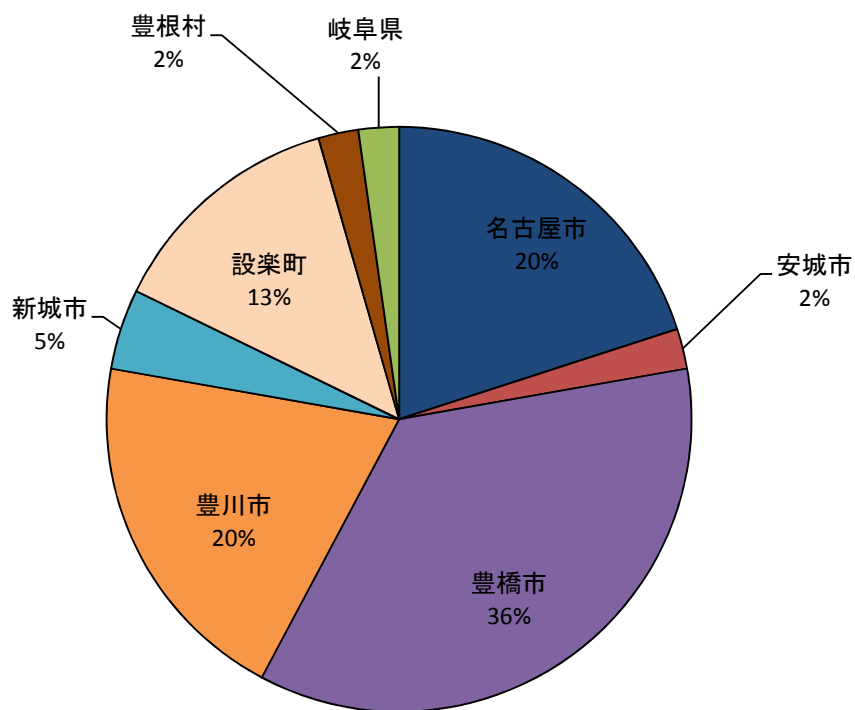

【第7回】

市町村別参加者割合
【総数69名】

エリア別参加者割合
【総数69名】

【第8回】

市町村別参加者割合
【総数45名】

エリア別参加者割合
【総数45名】