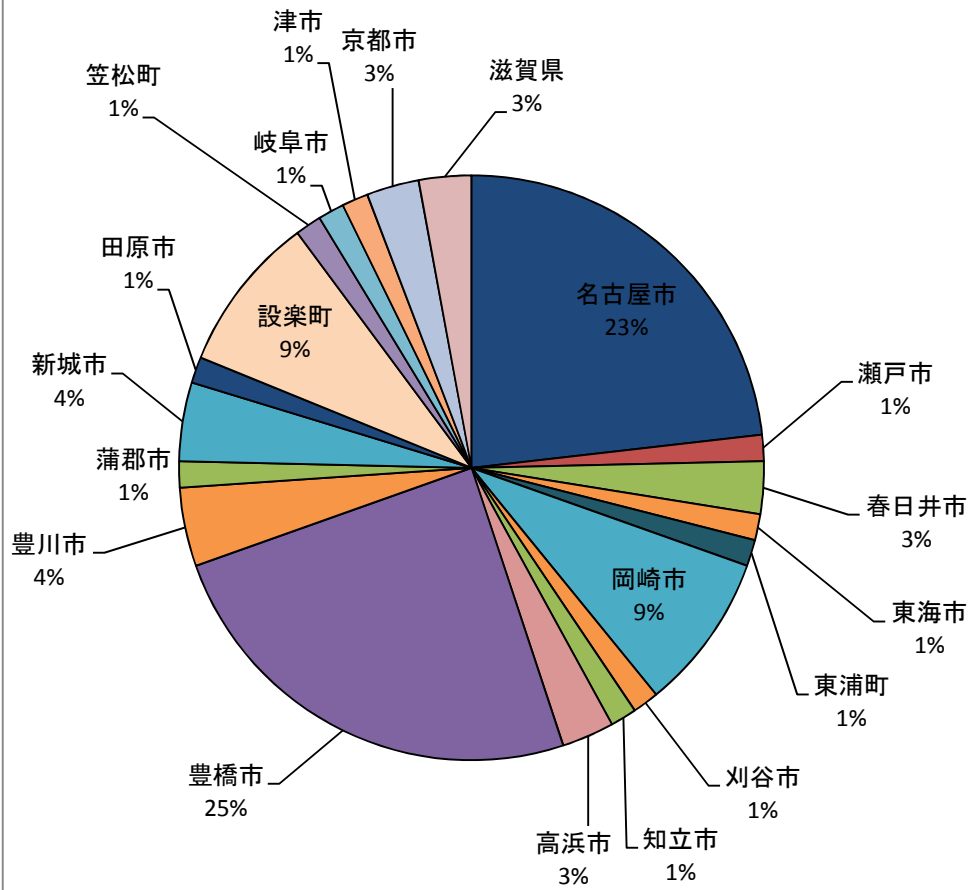

とよがわ流域県民セミナー 参加者の分析結果

資料 2 - 1

【第1回】

【第2回】

【第3回】

【第4回】

【第5回】

【第6回】

【第7回】

市町村別参加者割合
【総数69名】

エリア別参加者割合
【総数69名】

【第8回】

市町村別参加者割合
【総数45名】

エリア別参加者割合
【総数45名】