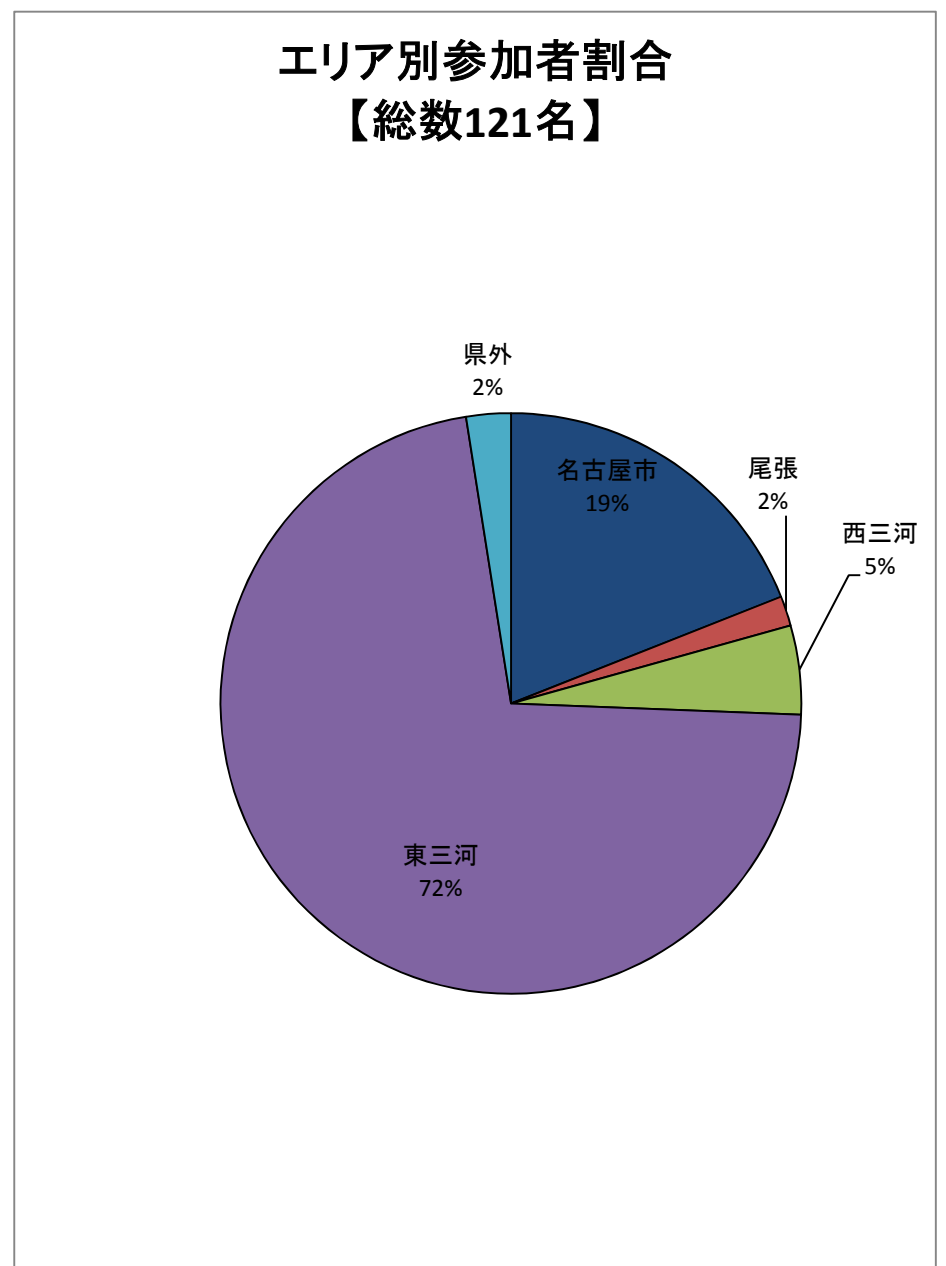

とよがわ流域県民セミナー 参加者の分析結果

資料 2 - 1

【第1回】

【第2回】

【第3回】

【第4回】

【第5回】

【第6回】

【第7回】

市町村別参加者割合
【総数69名】

エリア別参加者割合
【総数69名】

【第8回】

市町村別参加者割合
【総数45名】

エリア別参加者割合
【総数45名】