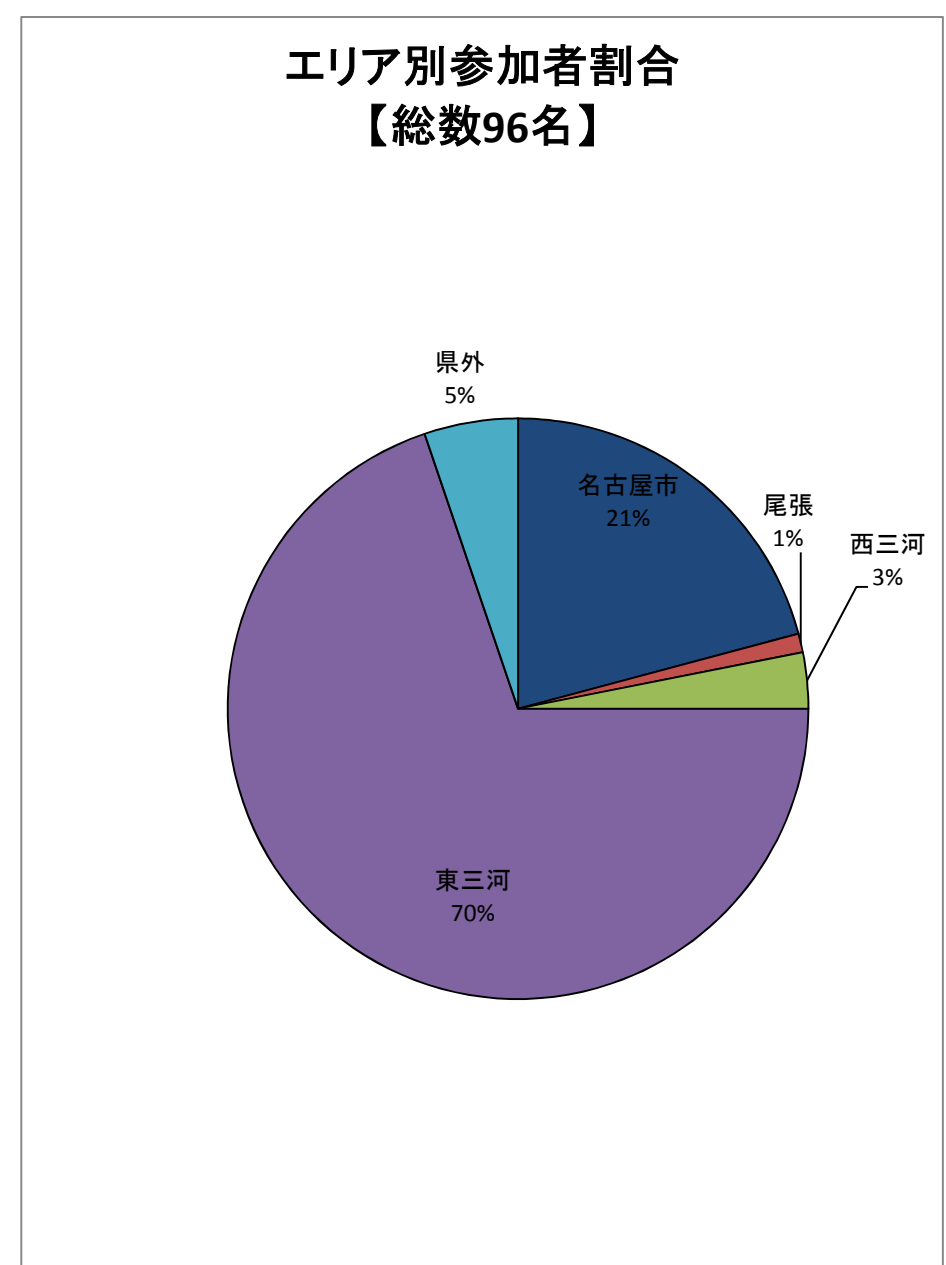

とよがわ流域県民セミナー 参加者の分析結果

資料 2 - 1

【第1回】

【第2回】

【第3回】

【第4回】

【第5回】

【第6回】

【第7回】

市町村別参加者割合
【総数69名】

エリア別参加者割合
【総数69名】

【第8回】

市町村別参加者割合
【総数45名】

エリア別参加者割合
【総数45名】