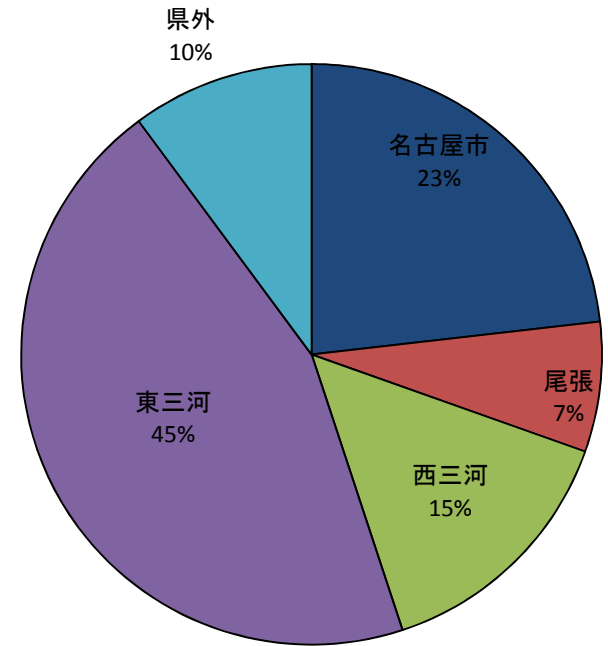

とよがわ流域県民セミナー 参加者の分析結果

資料 2 - 1

【第1回】

【第2回】

【第3回】

【第4回】

【第5回】

【第6回】

【第7回】

市町村別参加者割合
【総数69名】

エリア別参加者割合
【総数69名】

【第8回】

市町村別参加者割合
【総数45名】

エリア別参加者割合
【総数45名】