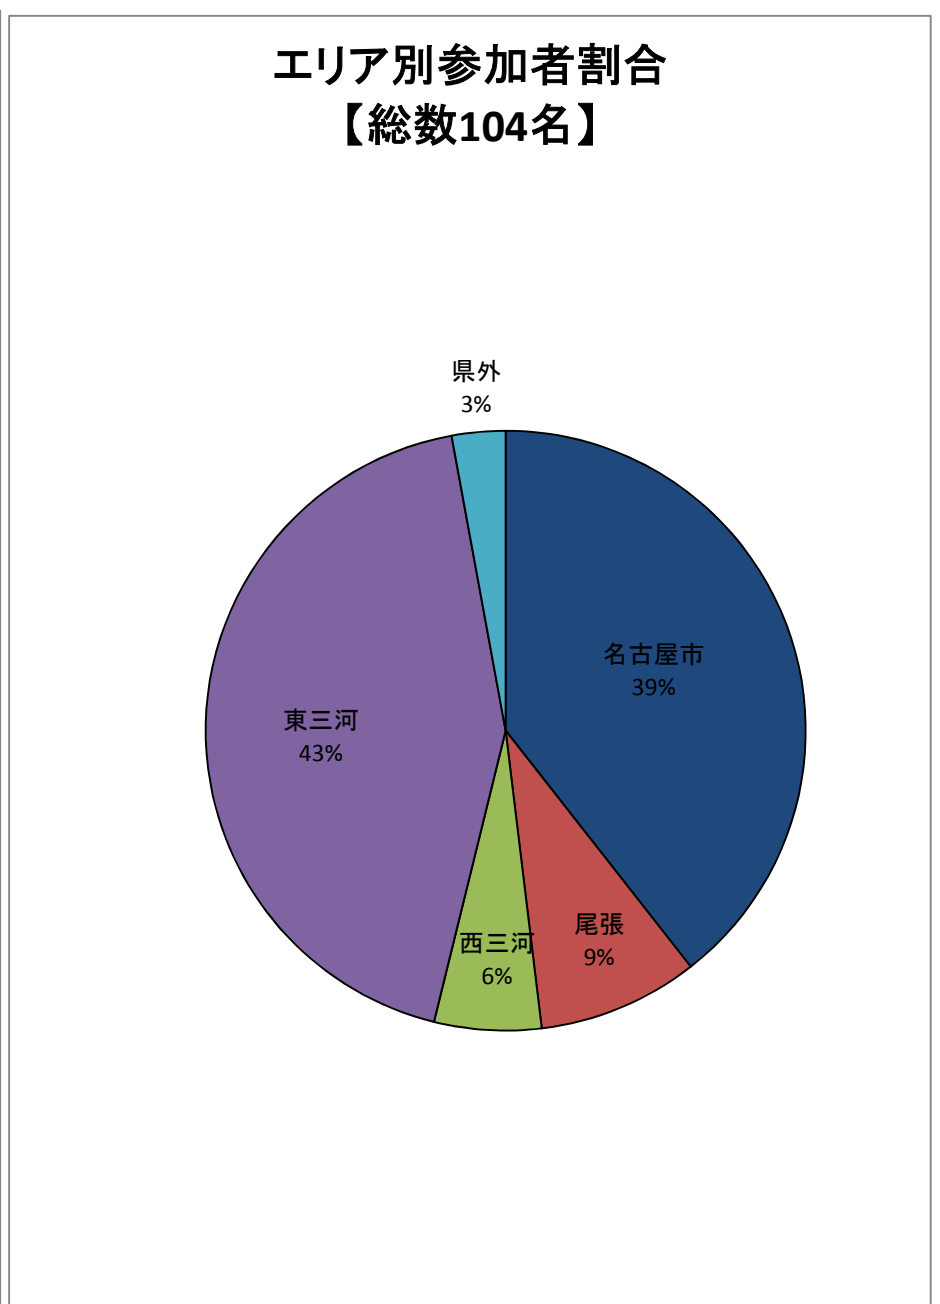

とよがわ流域県民セミナー 参加者の分析結果

資料 2 - 1

【第1回】

【第2回】

【第3回】

【第4回】

【第5回】

【第6回】

【第7回】

市町村別参加者割合
【総数69名】

エリア別参加者割合
【総数69名】

【第8回】

市町村別参加者割合
【総数45名】

エリア別参加者割合
【総数45名】