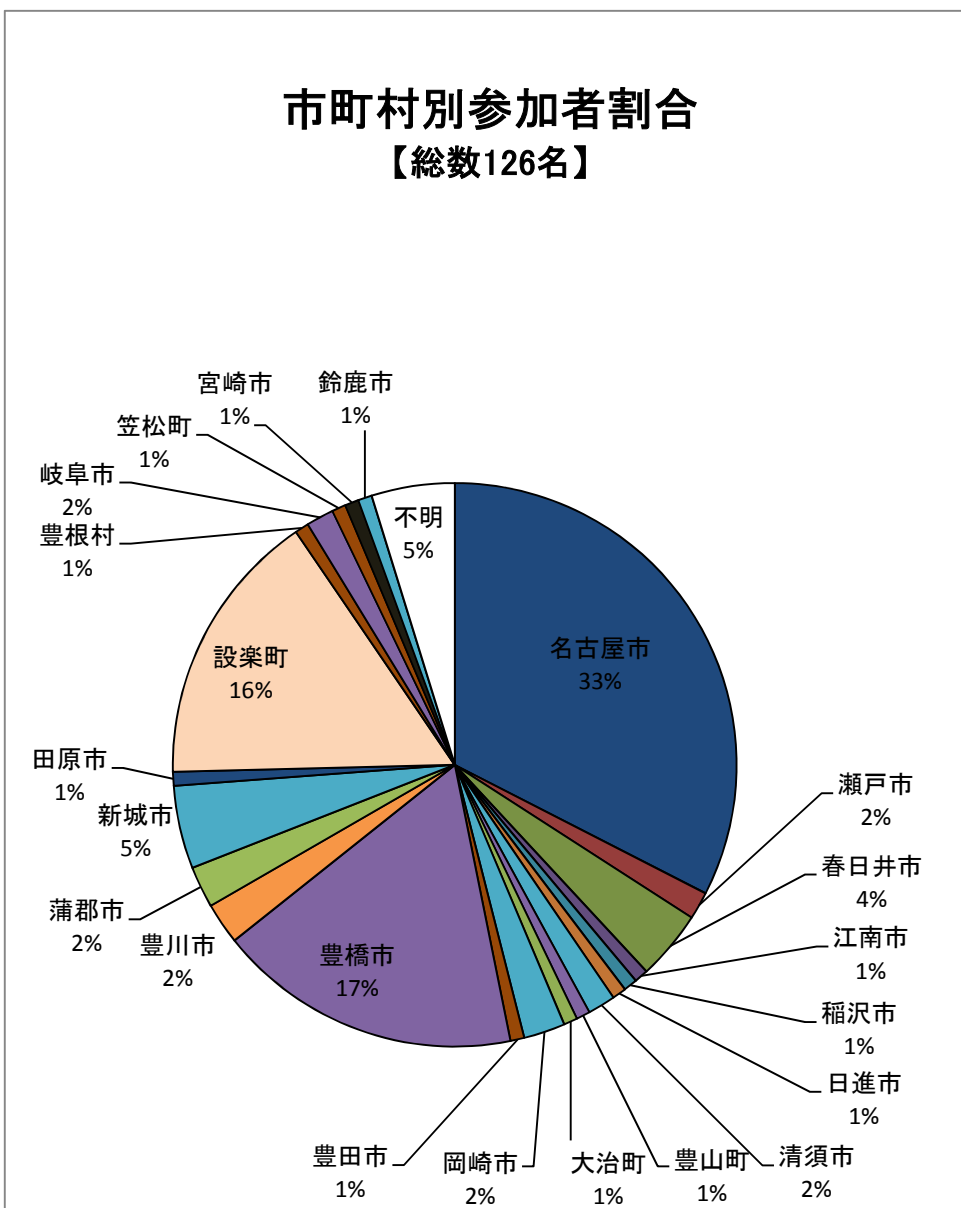

とよがわ流域県民セミナー 参加者の分析結果

資料 2 - 1

【第1回】

【第2回】

【第3回】

【第4回】

【第5回】

【第6回】

【第7回】

市町村別参加者割合
【総数69名】

エリア別参加者割合
【総数69名】

【第8回】

市町村別参加者割合
【総数45名】

エリア別参加者割合
【総数45名】