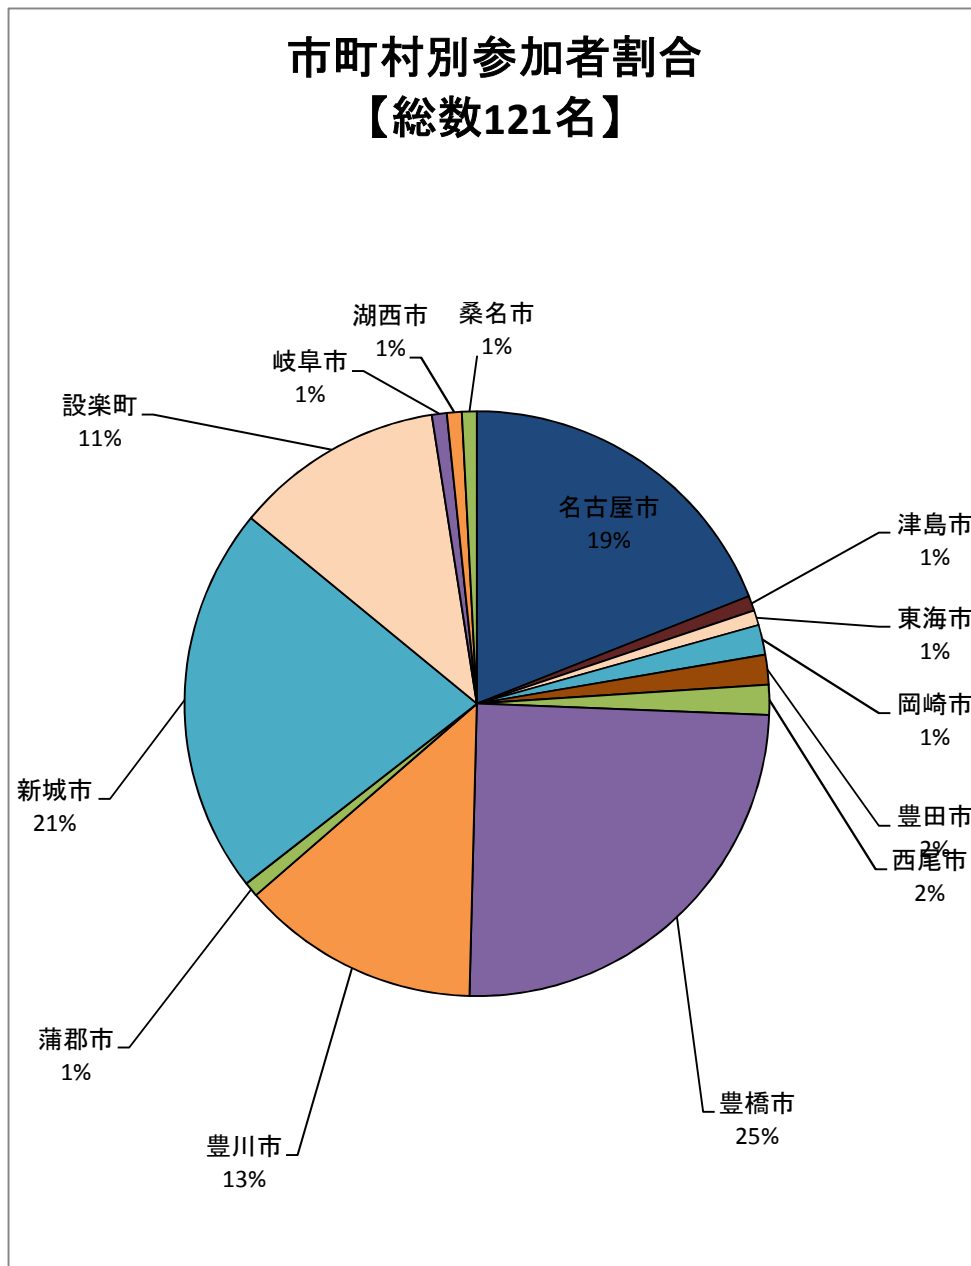

とよがわ流域県民セミナー 参加者の分析結果

資料 2 - 1

【第1回】

【第2回】

【第3回】

【第4回】

【第5回】

【第6回】

【第7回】

市町村別参加者割合
【総数69名】

エリア別参加者割合
【総数69名】

【第8回】

市町村別参加者割合
【総数45名】

エリア別参加者割合
【総数45名】