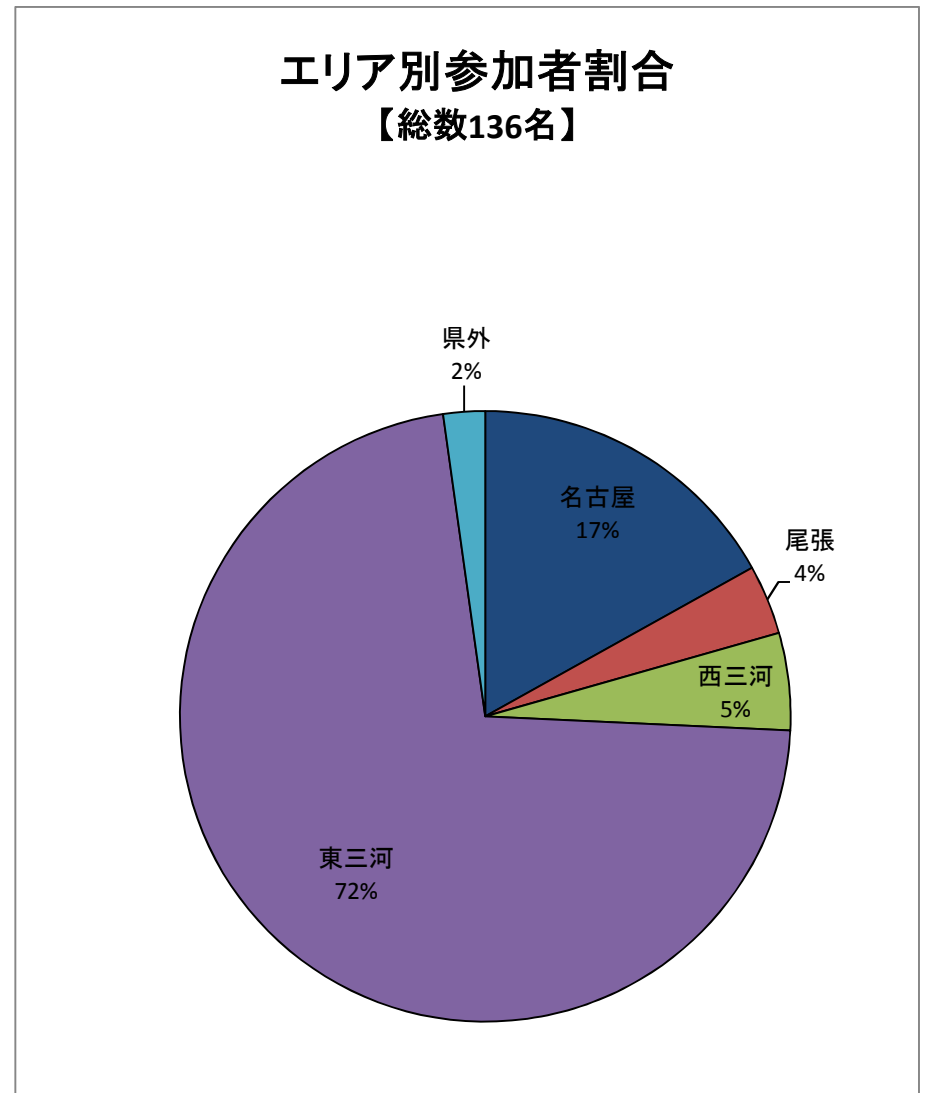

とよがわ流域県民セミナー 参加者の分析結果

資料 2 - 1

【第1回】

【第2回】

【第3回】

【第4回】

【第5回】

【第6回】

【第7回】

市町村別参加者割合
【総数69名】

エリア別参加者割合
【総数69名】

【第8回】

市町村別参加者割合
【総数45名】

エリア別参加者割合
【総数45名】