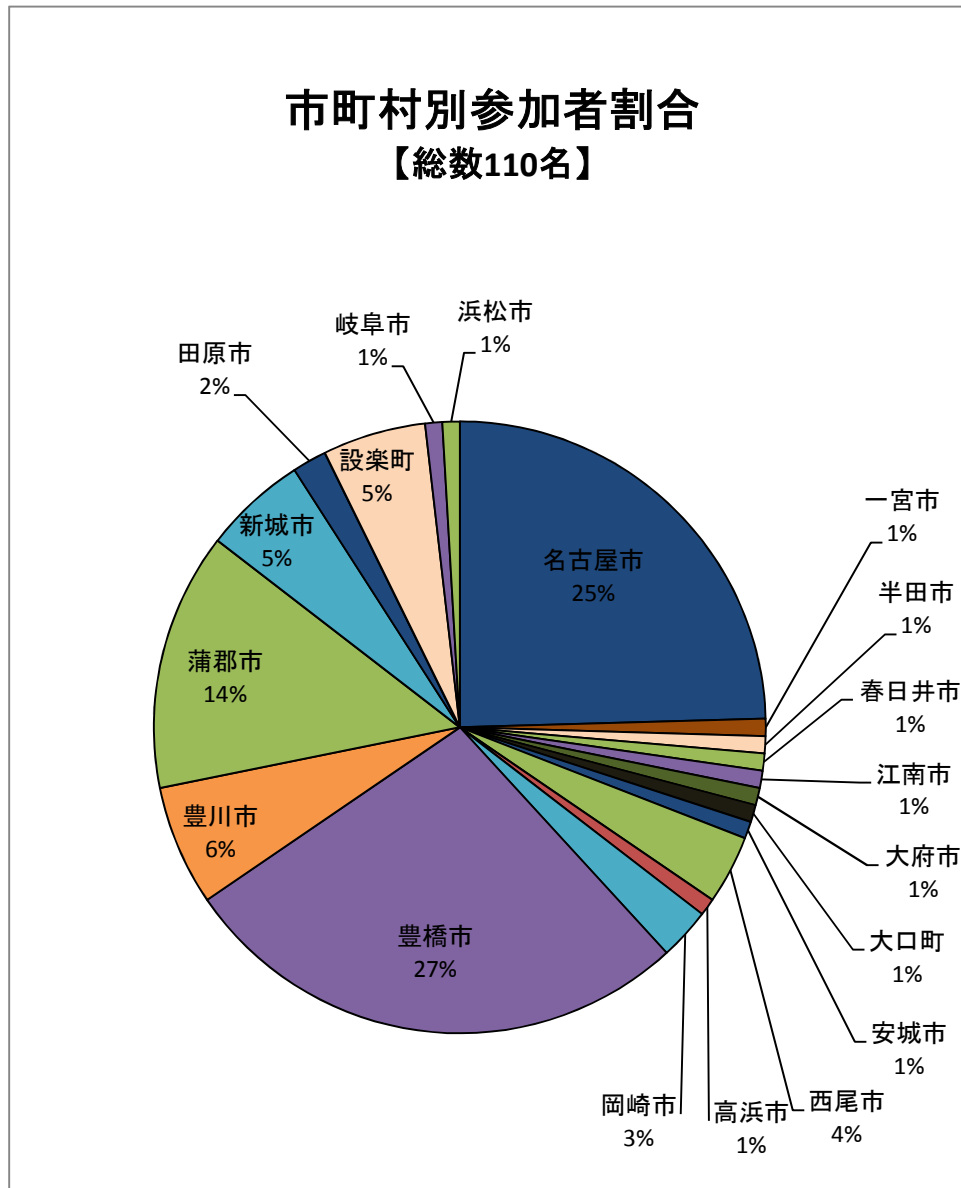

とよがわ流域県民セミナー 参加者の分析結果

資料 2 - 1

【第1回】

【第2回】

【第3回】

【第4回】

【第5回】

【第6回】

【第7回】

市町村別参加者割合
【総数69名】

エリア別参加者割合
【総数69名】

【第8回】

市町村別参加者割合
【総数45名】

エリア別参加者割合
【総数45名】