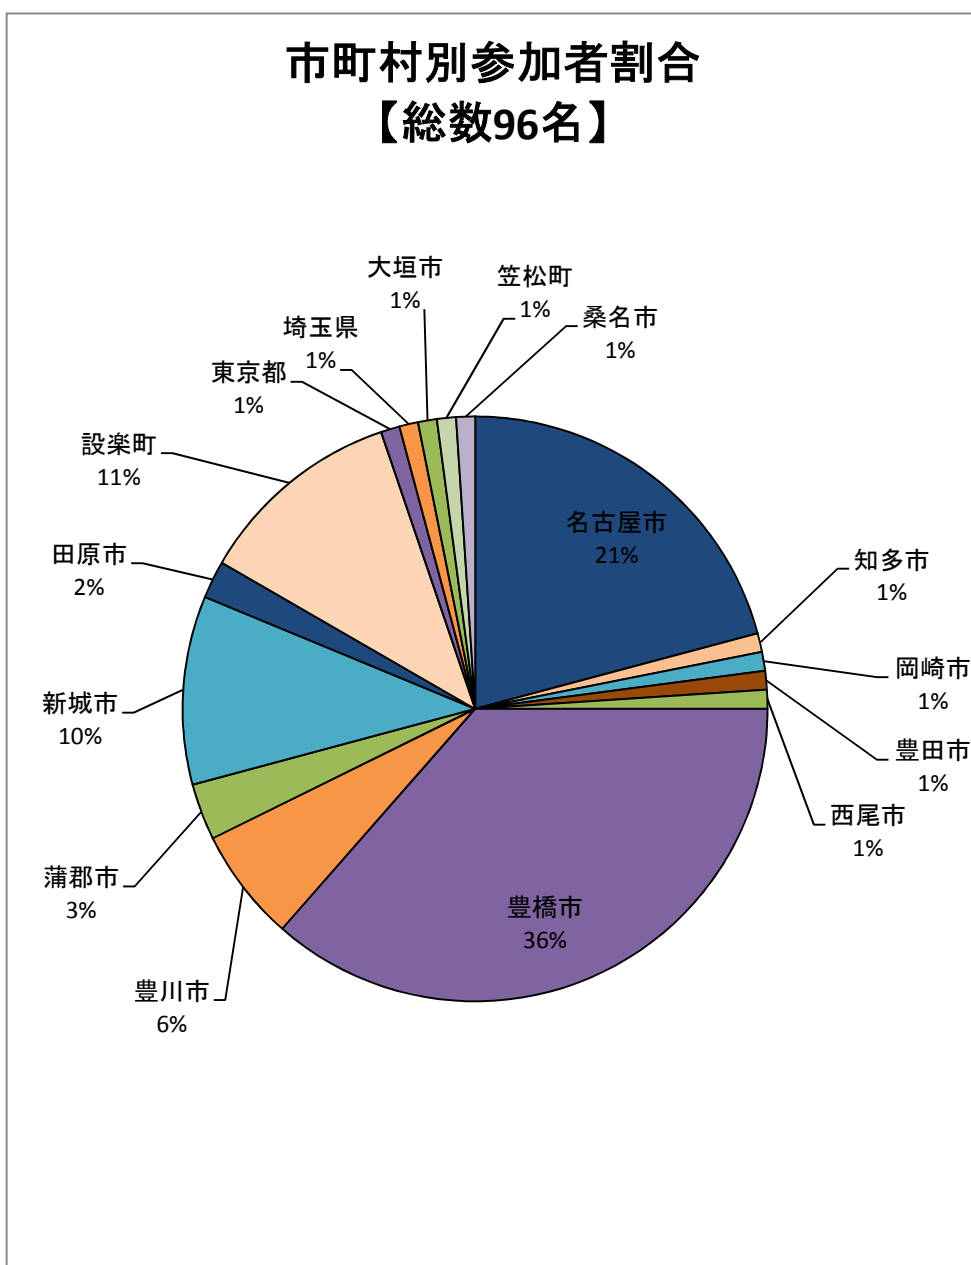

とよがわ流域県民セミナー 参加者の分析結果

資料 2 - 1

【第1回】

【第2回】

【第3回】

【第4回】

【第5回】

【第6回】

【第7回】

市町村別参加者割合
【総数69名】

エリア別参加者割合
【総数69名】

【第8回】

市町村別参加者割合
【総数45名】

エリア別参加者割合
【総数45名】