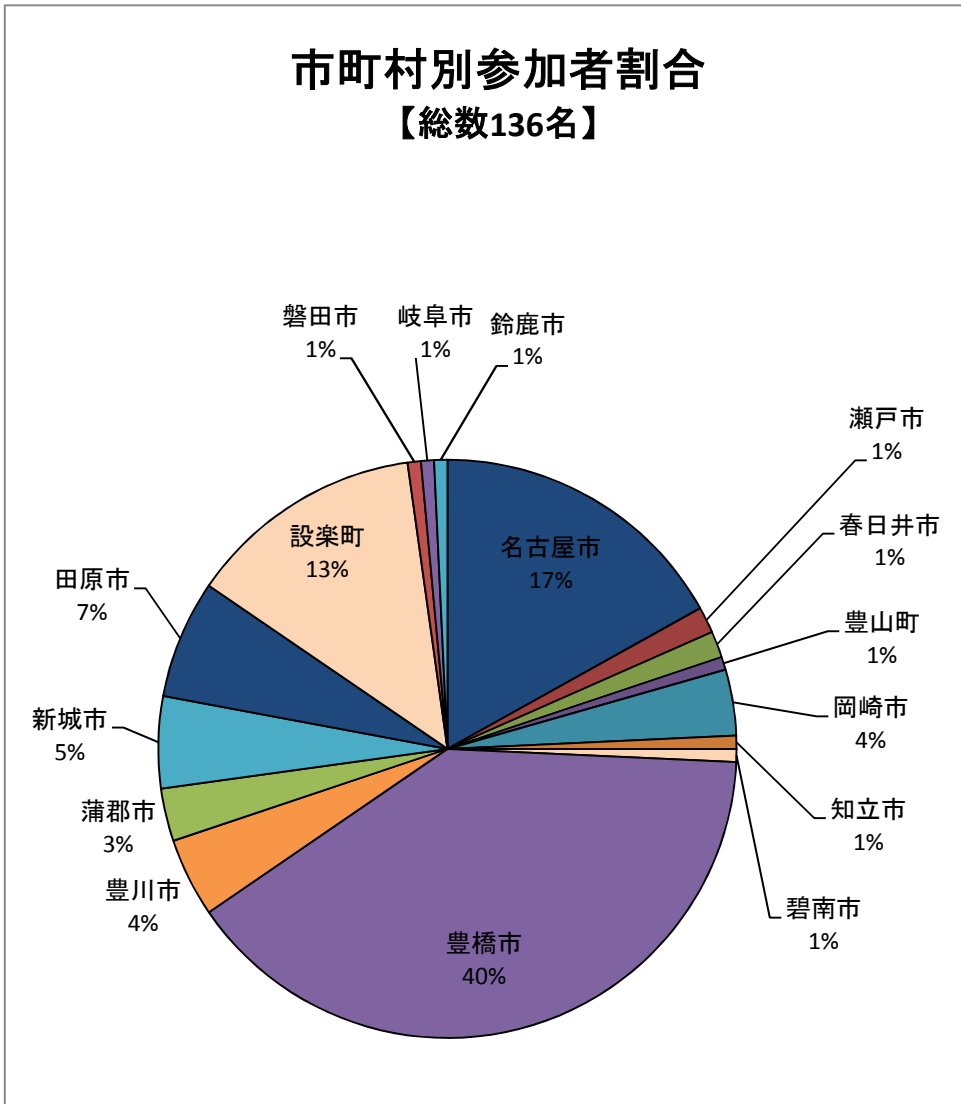

とよがわ流域県民セミナー 参加者の分析結果

資料 2 - 1

【第1回】

【第2回】

【第3回】

【第4回】

【第5回】

【第6回】

【第7回】

市町村別参加者割合
【総数69名】

エリア別参加者割合
【総数69名】

【第8回】

市町村別参加者割合
【総数45名】

エリア別参加者割合
【総数45名】