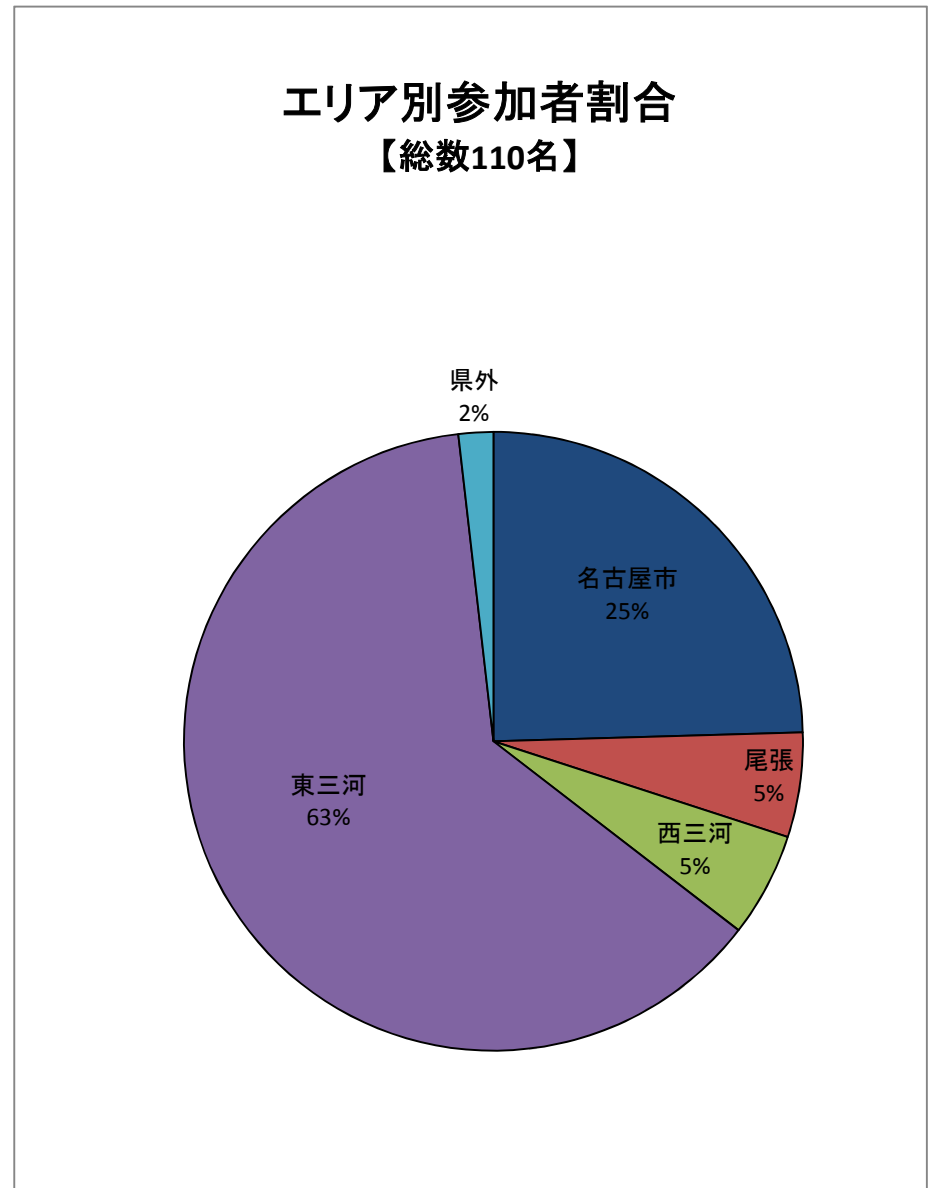

とよがわ流域県民セミナー 参加者の分析結果

資料 2 - 1

【第1回】

【第2回】

【第3回】

【第4回】

【第5回】

【第6回】

【第7回】

市町村別参加者割合
【総数69名】

エリア別参加者割合
【総数69名】

【第8回】

市町村別参加者割合
【総数45名】

エリア別参加者割合
【総数45名】