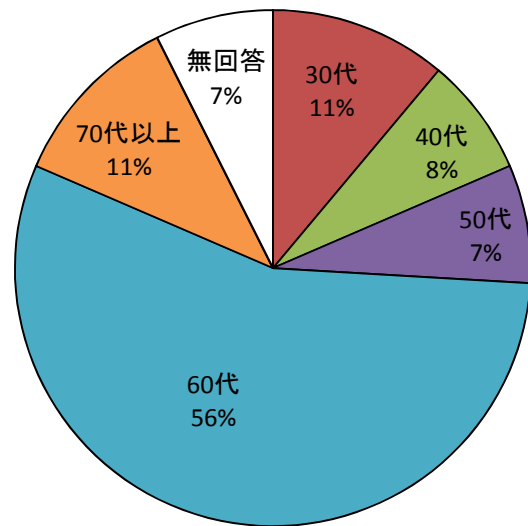

<セミナー参加者数>
 <振り返りシート提出数>
 <振り返りシート回収率>
 <お住まい分析>

45名
 27名
 60%

尾張	名古屋市	5
東三河	豊橋市	11
	豊川市	8
	設楽町	2
	豊根村	1
		27

尾張	5
西三河	0
東三河	22
県外	0
無回答	0

<参加回数>

初めて	5
過去1回	8
過去2回	0
過去3回	2
過去4回	2
過去5回	4
過去6回	1
全て	3
無回答	2
27	

<年齢分析>

10代	0
20代	0
30代	3
40代	2
50代	2
60代	15
70代以上	3
無回答	2
27	

<認知度>

よく知っている	10
だいたい知っている	12
少しは知っている	2
ほとんど知らない	1
全く知らない	0
無回答	2
27	

<理解度>

大変深まった	8
かなり深まった	10
少しは深まった	5
あまり深まらなかった	1
全く深まらなかった	0
無回答	3
27	

お住まい
 (振り返りシート提出数27)

地域別
 (振り返りシート提出数27)

参加回数
 (振り返りシート提出数27)

年齢別
 (振り返りシート提出数27)

認知度
 (振り返りシート提出数27)

理解度
 (振り返りシート提出数27)