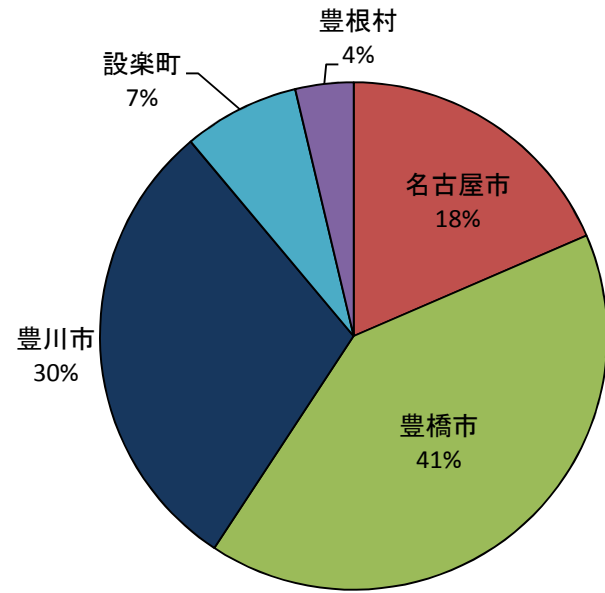

<セミナー参加者数>
 <振り返りシート提出数>
 <振り返りシート回収率>
 <お住まい分析>

45名
 27名
 60%

尾張	名古屋市	5
東三河	豊橋市	11
	豊川市	8
	設楽町	2
	豊根村	1
		27

尾張	5
西三河	0
東三河	22
県外	0
無回答	0

<参加回数>

初めて	5
過去1回	8
過去2回	0
過去3回	2
過去4回	2
過去5回	4
過去6回	1
全て	3
無回答	2
27	

<年齢分析>

10代	0
20代	0
30代	3
40代	2
50代	2
60代	15
70代以上	3
無回答	2
27	

<認知度>

よく知っている	10
だいたい知っている	12
少しは知っている	2
ほとんど知らない	1
全く知らない	0
無回答	2
27	

<理解度>

大変深まった	8
かなり深まった	10
少しは深まった	5
あまり深まらなかった	1
全く深まらなかった	0
無回答	3
27	

お住まい
 (振り返りシート提出数27)

地域別
 (振り返りシート提出数27)

参加回数
 (振り返りシート提出数27)

年齢別
 (振り返りシート提出数27)

認知度
 (振り返りシート提出数27)

理解度
 (振り返りシート提出数27)