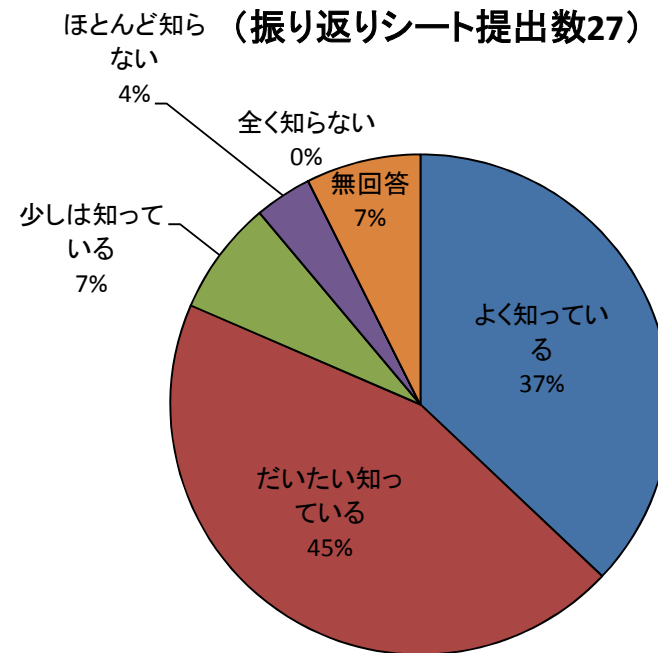

<セミナー参加者数>
 <振り返りシート提出数>
 <振り返りシート回収率>
 <お住まい分析>

45名
 27名
 60%

尾張	名古屋市	5
東三河	豊橋市	11
	豊川市	8
	設楽町	2
	豊根村	1
		27

尾張	5
西三河	0
東三河	22
県外	0
無回答	0

<参加回数>

初めて	5
過去1回	8
過去2回	0
過去3回	2
過去4回	2
過去5回	4
過去6回	1
全て	3
無回答	2
27	

<年齢分析>

10代	0
20代	0
30代	3
40代	2
50代	2
60代	15
70代以上	3
無回答	2
27	

<認知度>

よく知っている	10
だいたい知っている	12
少しは知っている	2
ほとんど知らない	1
全く知らない	0
無回答	2
27	

<理解度>

大変深まった	8
かなり深まった	10
少しは深まった	5
あまり深まらなかった	1
全く深まらなかった	0
無回答	3
27	

お住まい
 (振り返りシート提出数27)

地域別
 (振り返りシート提出数27)

参加回数
 (振り返りシート提出数27)

年齢別
 (振り返りシート提出数27)

認知度
 (振り返りシート提出数27)

理解度
 (振り返りシート提出数27)