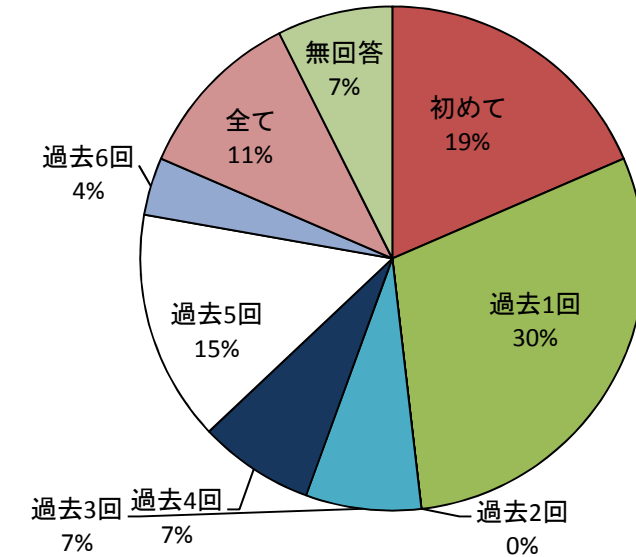

<セミナー参加者数>
 <振り返りシート提出数>
 <振り返りシート回収率>
 <お住まい分析>

45名
 27名
 60%

尾張	名古屋市	5
東三河	豊橋市	11
	豊川市	8
	設楽町	2
	豊根村	1
		27

尾張	5
西三河	0
東三河	22
県外	0
無回答	0

<参加回数>

初めて	5
過去1回	8
過去2回	0
過去3回	2
過去4回	2
過去5回	4
過去6回	1
全て	3
無回答	2
27	

<年齢分析>

10代	0
20代	0
30代	3
40代	2
50代	2
60代	15
70代以上	3
無回答	2
27	

<認知度>

よく知っている	10
だいたい知っている	12
少しは知っている	2
ほとんど知らない	1
全く知らない	0
無回答	2
27	

<理解度>

大変深まった	8
かなり深まった	10
少しは深まった	5
あまり深まらなかった	1
全く深まらなかった	0
無回答	3
27	

お住まい
 (振り返りシート提出数27)

地域別
 (振り返りシート提出数27)

参加回数
 (振り返りシート提出数27)

年齢別
 (振り返りシート提出数27)

認知度
 (振り返りシート提出数27)

理解度
 (振り返りシート提出数27)