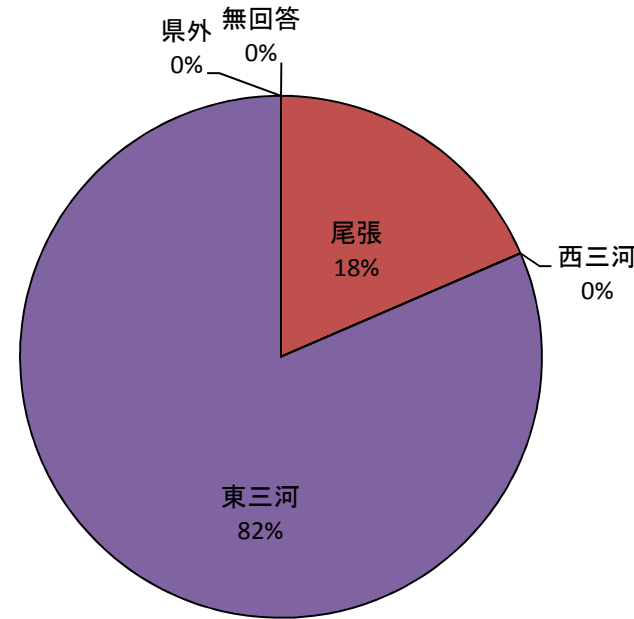

<セミナー参加者数>
 <振り返りシート提出数>
 <振り返りシート回収率>
 <お住まい分析>

45名
 27名
 60%

尾張	名古屋市	5
東三河	豊橋市	11
	豊川市	8
	設楽町	2
	豊根村	1
		27

尾張	5
西三河	0
東三河	22
県外	0
無回答	0

<参加回数>

初めて	5
過去1回	8
過去2回	0
過去3回	2
過去4回	2
過去5回	4
過去6回	1
全て	3
無回答	2
27	

<年齢分析>

10代	0
20代	0
30代	3
40代	2
50代	2
60代	15
70代以上	3
無回答	2
27	

<認知度>

よく知っている	10
だいたい知っている	12
少しは知っている	2
ほとんど知らない	1
全く知らない	0
無回答	2
27	

<理解度>

大変深まった	8
かなり深まった	10
少しは深まった	5
あまり深まらなかった	1
全く深まらなかった	0
無回答	3
27	

お住まい
 (振り返りシート提出数27)

地域別
 (振り返りシート提出数27)

参加回数
 (振り返りシート提出数27)

年齢別
 (振り返りシート提出数27)

認知度
 (振り返りシート提出数27)

理解度
 (振り返りシート提出数27)