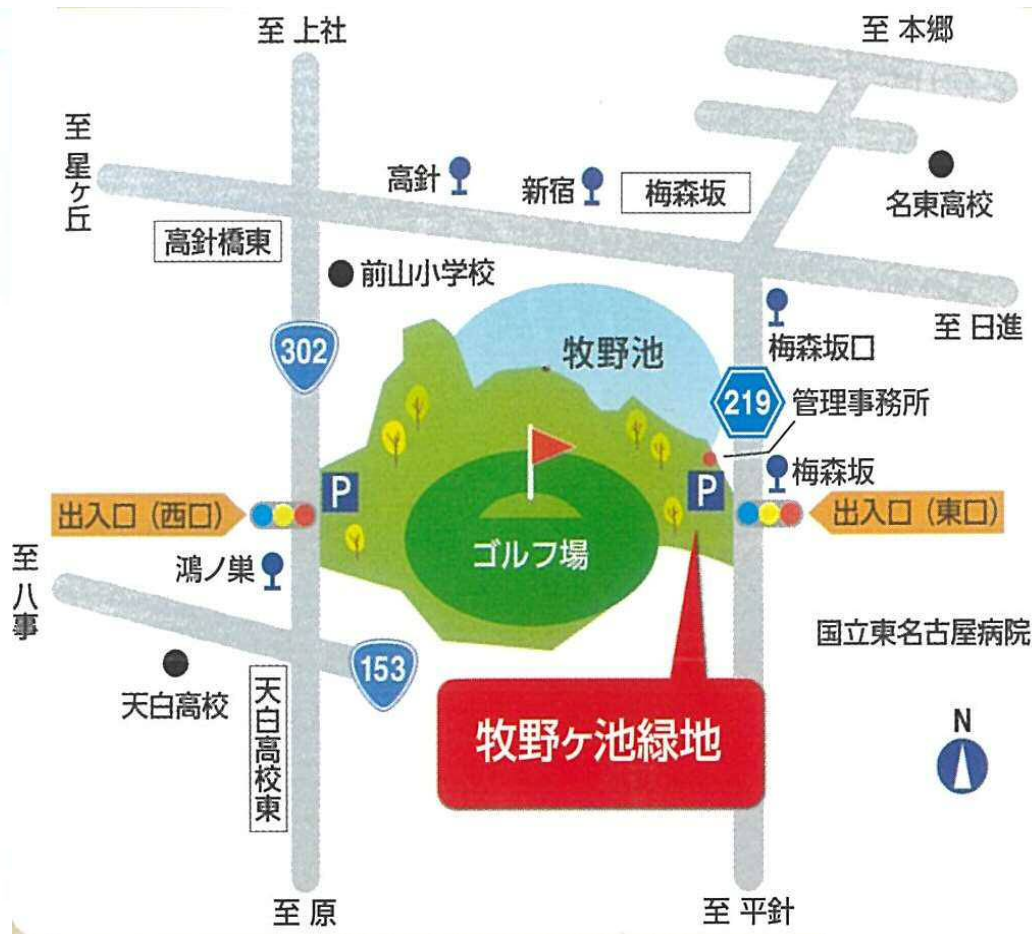

【牧野ヶ池緑地位置図】

〔牧野ヶ池緑地拡大図〕

○ 活動募集区域