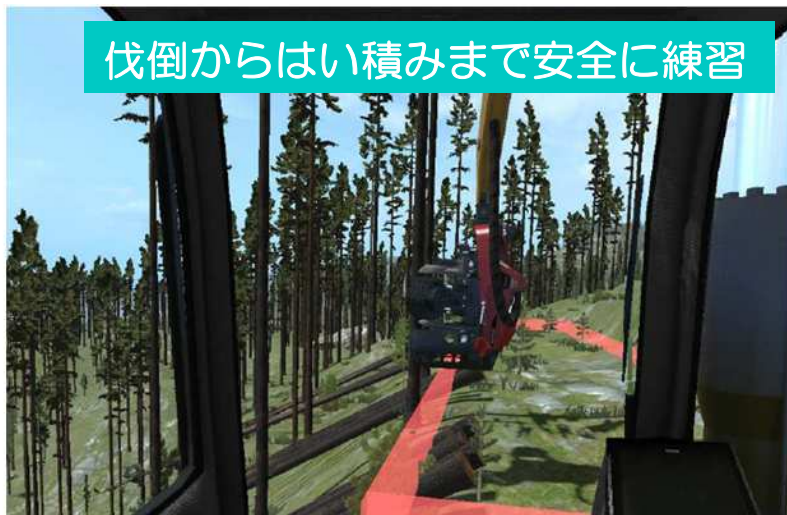

ハーベスタシミュレータ KF500で練習しませんか？

実在機の動きを忠実に再現

伐倒からはい積みまで安全に練習

11の多彩な練習メニュー

3面スクリーン&VR

点数評価で習熟度を分析

実在機に近い操作レバー

ハーベスタなどの高性能林業機械は、林業における生産性の向上、労働負荷の低減、労働安全衛生を進める上で欠かせない存在です。

今回、屋内でハーベスタの操作訓練ができるシミュレータ（コマツ KF500）を導入しましたので、技術力アップに是非ご活用ください。

利用場所 ●センター宿泊棟1F ミーティングルーム

利用時間 ●午前10時～午後4時（土日祝日を除く）

利用対象者 ●愛知県内で森林・林業に携わる方

利用料 ●無料

申込み ●利用希望の前日までに、研修担当にお問合せください。

（ご希望に添えない場合もあります。ご了承ください。）

愛知県森林・林業技術センター 管理研修課研修・育種G
〒441-1622 新城市上吉田字乙新多43-1
TEL 0536-34-0321