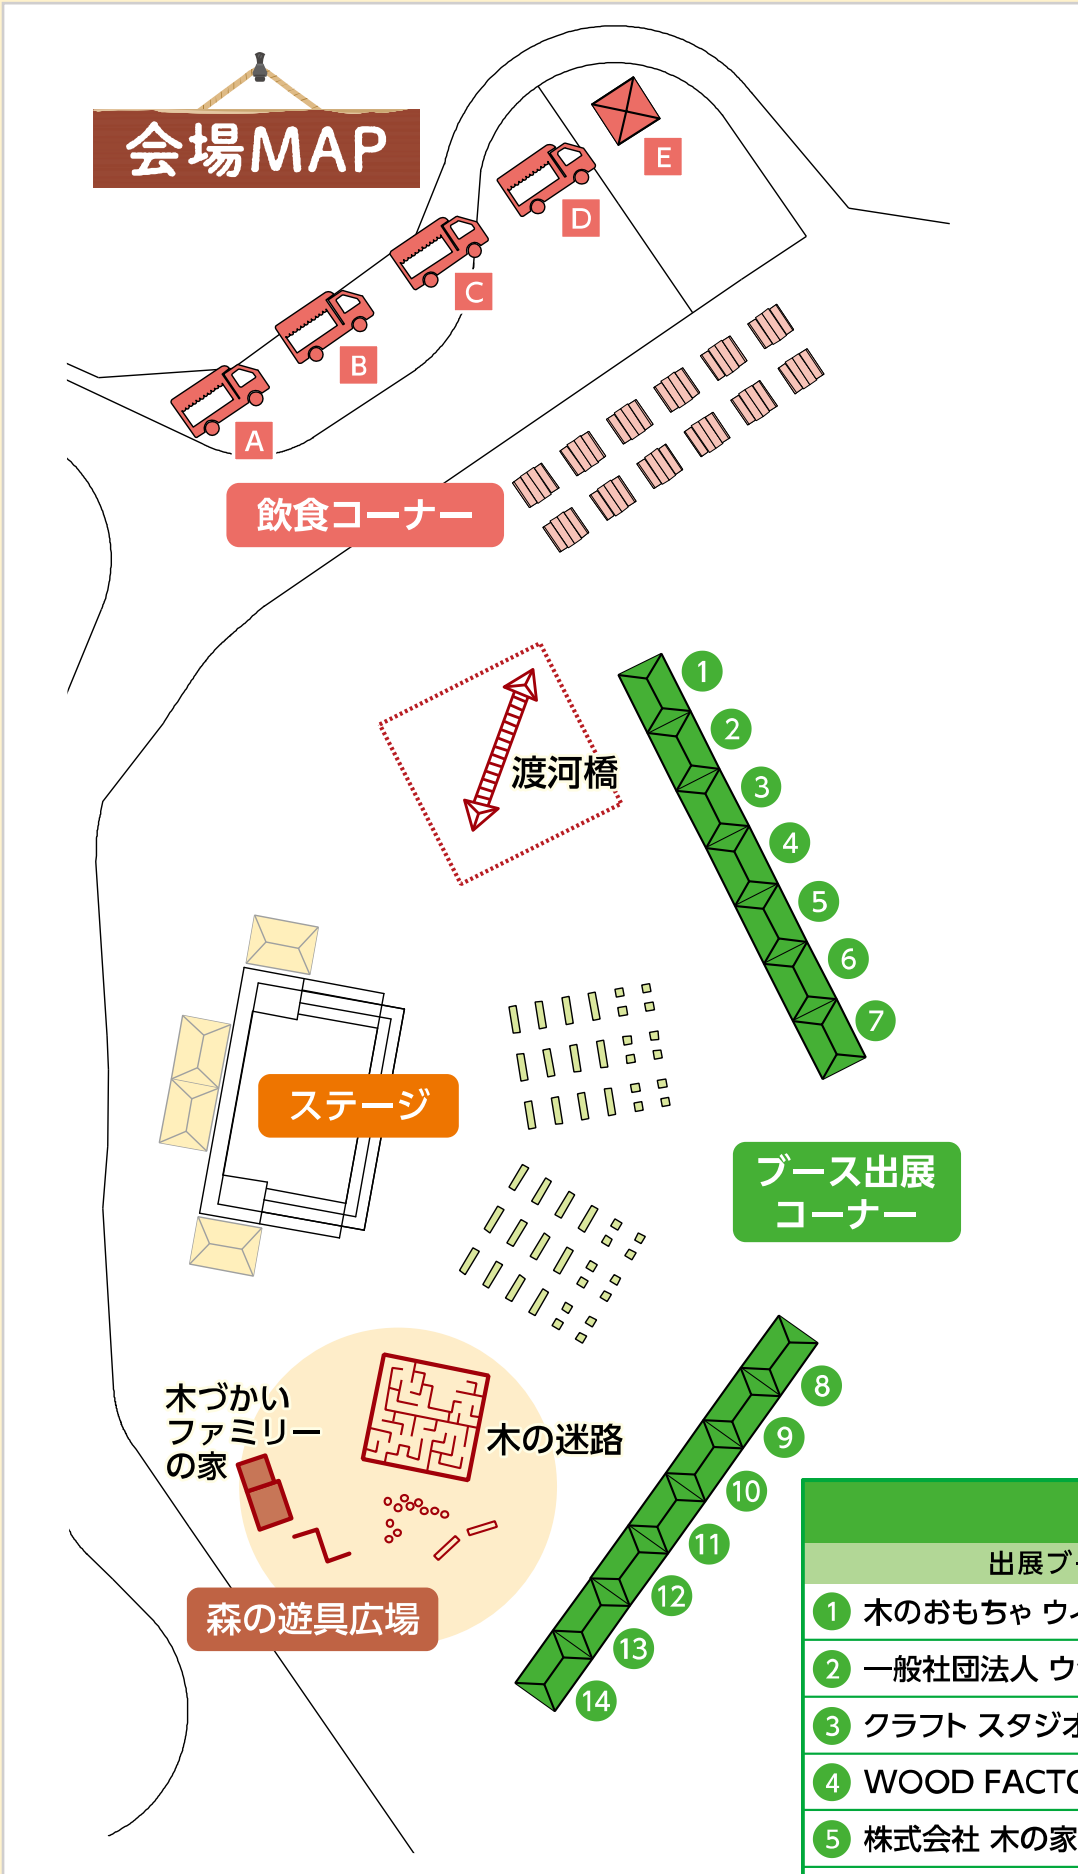

# 第70回全国植樹祭 3周年記念イベント

## 飲食コーナー

店舗名 / 内容	
<b>A</b>	<b>尾張志水家商会</b> 名古屋コーチンフランク・ 殿様コロツケ など
<b>B</b>	<b>K'sPit Food Trucks</b> 知多牛バーガー、カーリーポテト など
<b>C</b>	<b>スマイルキッチン</b> クレープ、フライドポテト など
<b>D</b>	<b>もんじゃや</b> 八丁味噌串カツ、渥美半島田原ポーク フランク、西尾抹茶かき氷 など
<b>E</b>	<b>おにぎり商店きはち</b> あいちのお米を使ったおにぎり、 ライスブリトー、米粉焼菓子 など

## ブース出展コーナー

出展ブース名	内容
1 木のおもちゃ ウィル・ウッド	木のカメラ工作&撮影ブース
2 一般社団法人 ウッディーラー豊田	木製うちわづくり
3 クラフト スタジオ タビーラ	木製こいのぼり・マグネットホルダーづくり
4 WOOD FACTORY きたて	木製ボールペン作り
5 株式会社 木の家	木のミニカー、ロボットチャーム、調味料棚づくり
6 ながさか木房 組手什東海	組手什体験
7 木工房 玄翁屋	木の箸づくり
8 作楽っ子	木をつかった工作体験 森バル(シンバル)・木のストラップ など
9 体感！ しだみ古墳群ミュージアム	缶バッジづくり など
10 公益財団法人 愛知県林業振興基金	林業の仕事PR など
11 愛知県森林協会	愛知県産きのこに関する展示・もぎ取り体験 など
12 ハーベスタシミュレーター体験 <small>協力：アジア産業株/日立建機日本株</small>	林業シミュレーター体験
13 愛知県農林基盤局 林務部森林保全課	第70回全国植樹祭記録映像の放映
14 緑の募金	オリーブの苗木配布 など

雨天等により、実施内容・会場レイアウトは予告なく変更させていただく場合があります。ご了承ください。