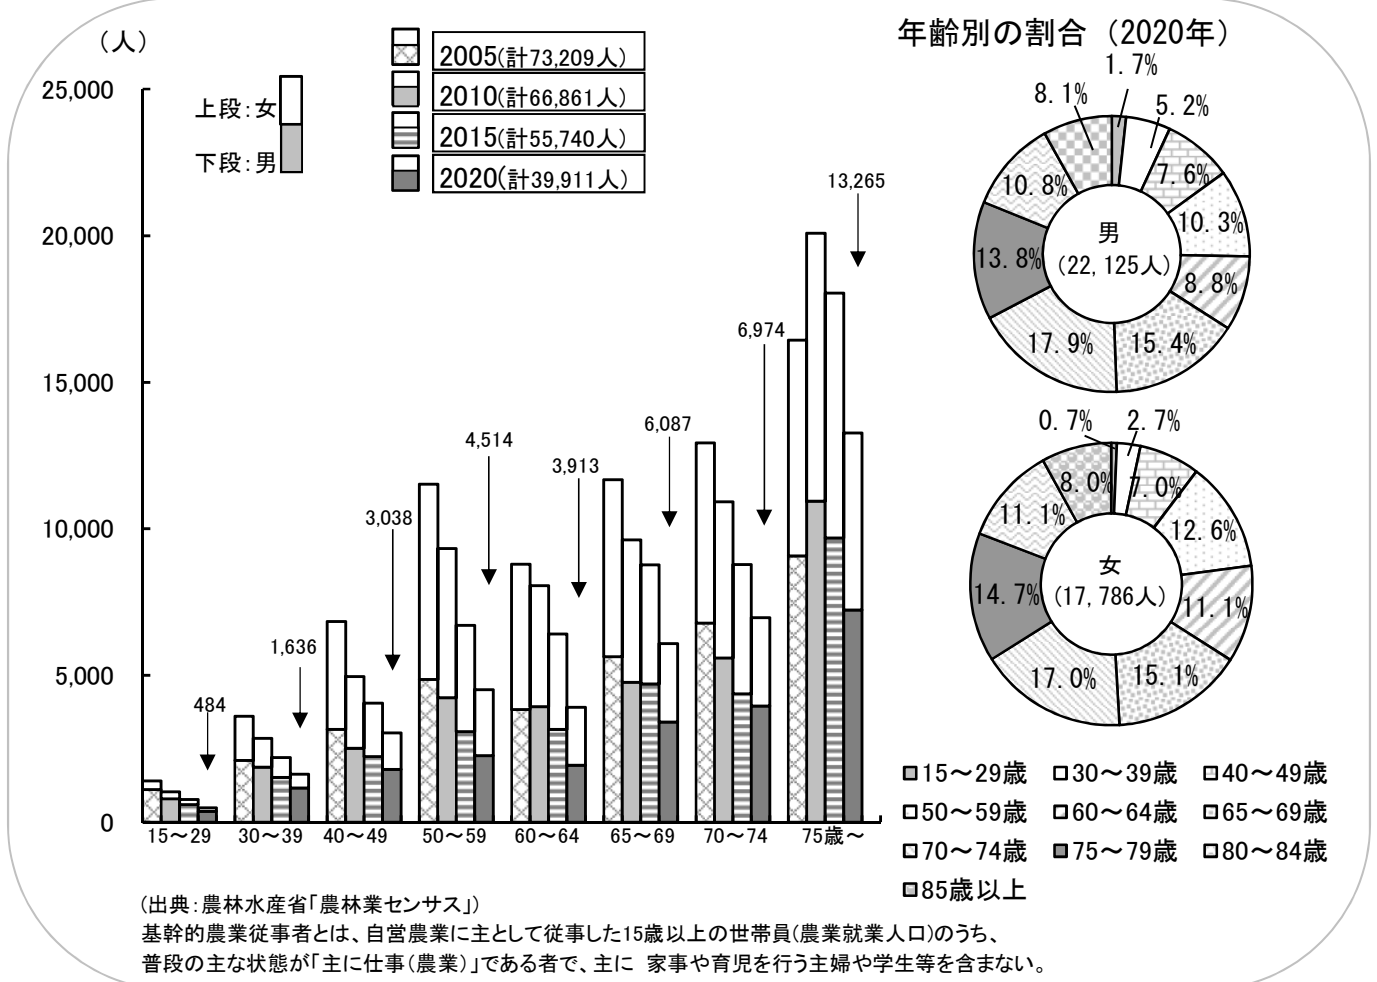

農業基盤と構造

《農家戸数の推移》

《基幹的農業従事者の年齢別人数の推移》

《耕地面積及び耕地利用率の推移》

《農業用水の整備状況》