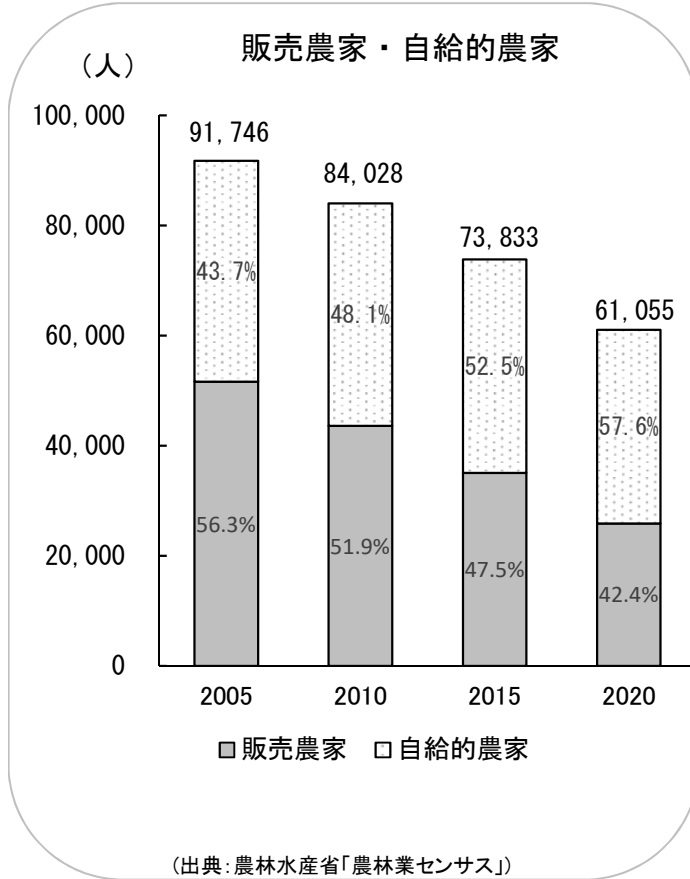

農業基盤と構造

《農家戸数の推移》

《基幹的農業従事者の年齢別人数の推移》

《耕地面積及び耕地利用率の推移》

《農業用水の整備状況》