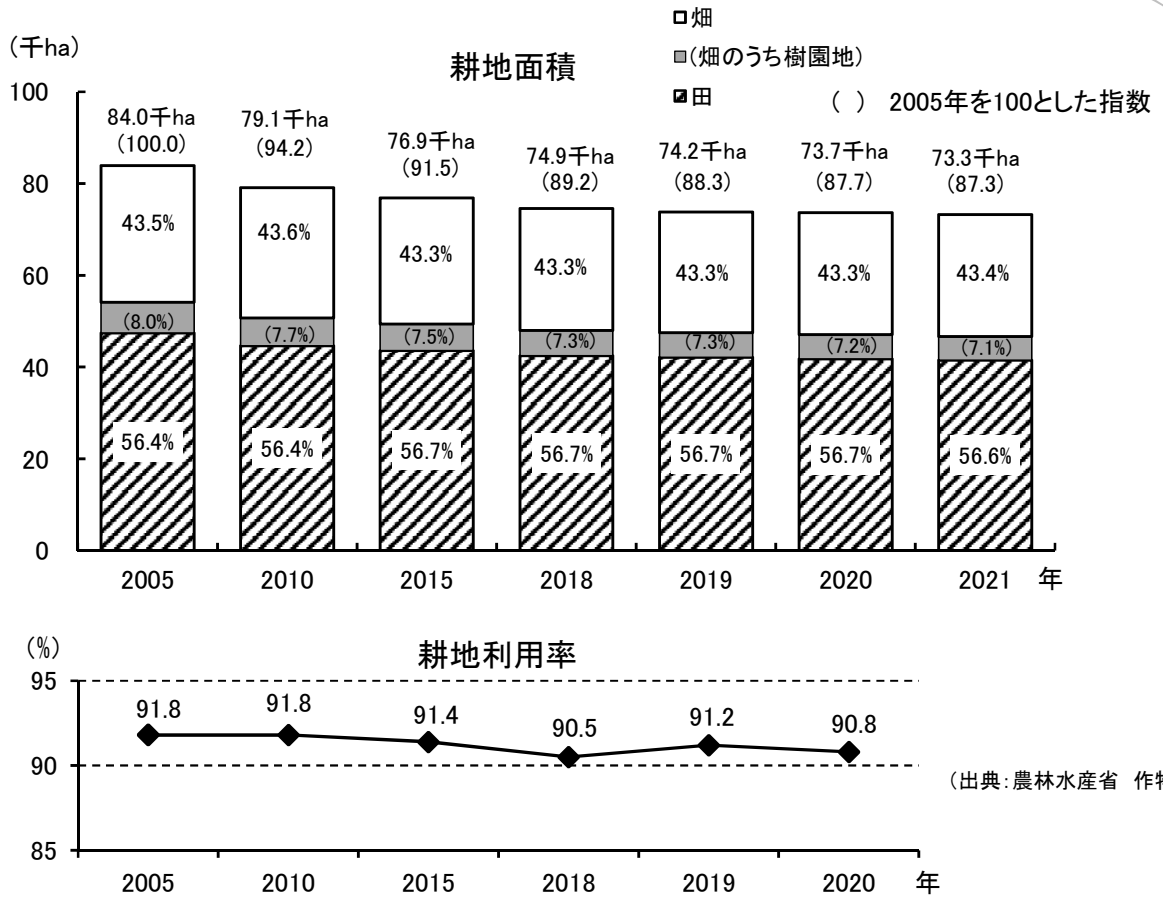

農業基盤と構造

《農家戸数の推移》

《基幹的農業従事者の年齢別人数の推移》

《耕地面積及び耕地利用率の推移》

《農業用水の整備状況》