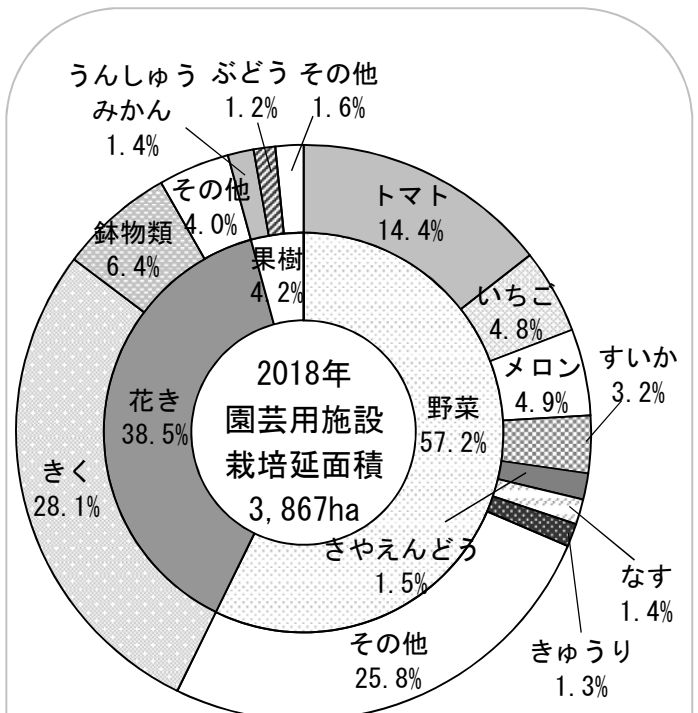

施設園芸

《園芸用施設の設置面積と栽培延面積の推移》

(出典:2012年までは園芸用施設及び農業用廃プラスチックに関する調査、2014年は園芸農産課業務資料)

《園芸用施設設置面積の地域別割合》 《園芸用施設品目別栽培延面積の割合》

(出典:園芸農産課業務資料)

(出典:園芸農産課業務資料)