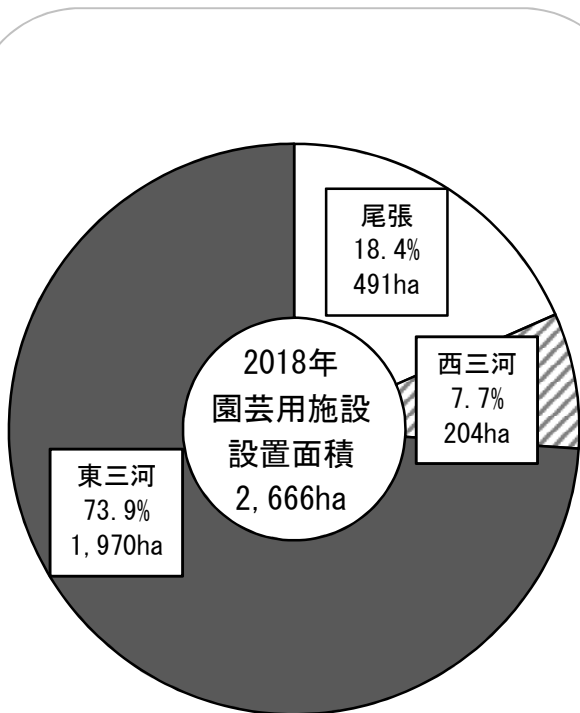

施設園芸

《園芸用施設の設置面積と栽培延面積の推移》

(出典:2012年までは園芸用施設及び農業用廃プラスチックに関する調査、2014年は園芸農産課業務資料)

《園芸用施設設置面積の地域別割合》 《園芸用施設品目別栽培延面積の割合》

(出典:園芸農産課業務資料)

(出典:園芸農産課業務資料)