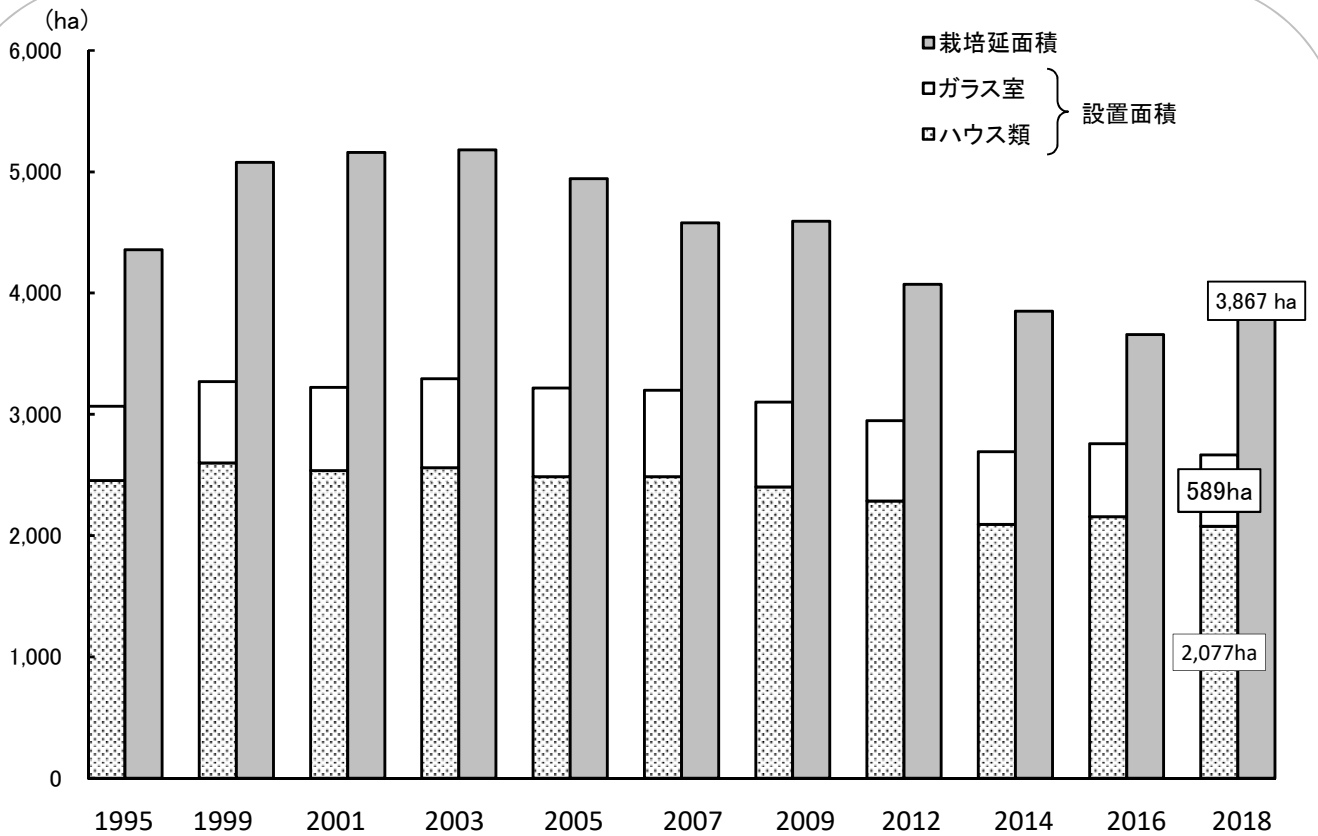

施設園芸

《園芸用施設の設置面積と栽培延面積の推移》

(出典:2012年までは園芸用施設及び農業用廃プラスチックに関する調査、2014年は園芸農産課業務資料)

《園芸用施設設置面積の地域別割合》 《園芸用施設品目別栽培延面積の割合》

(出典:園芸農産課業務資料)

(出典:園芸農産課業務資料)