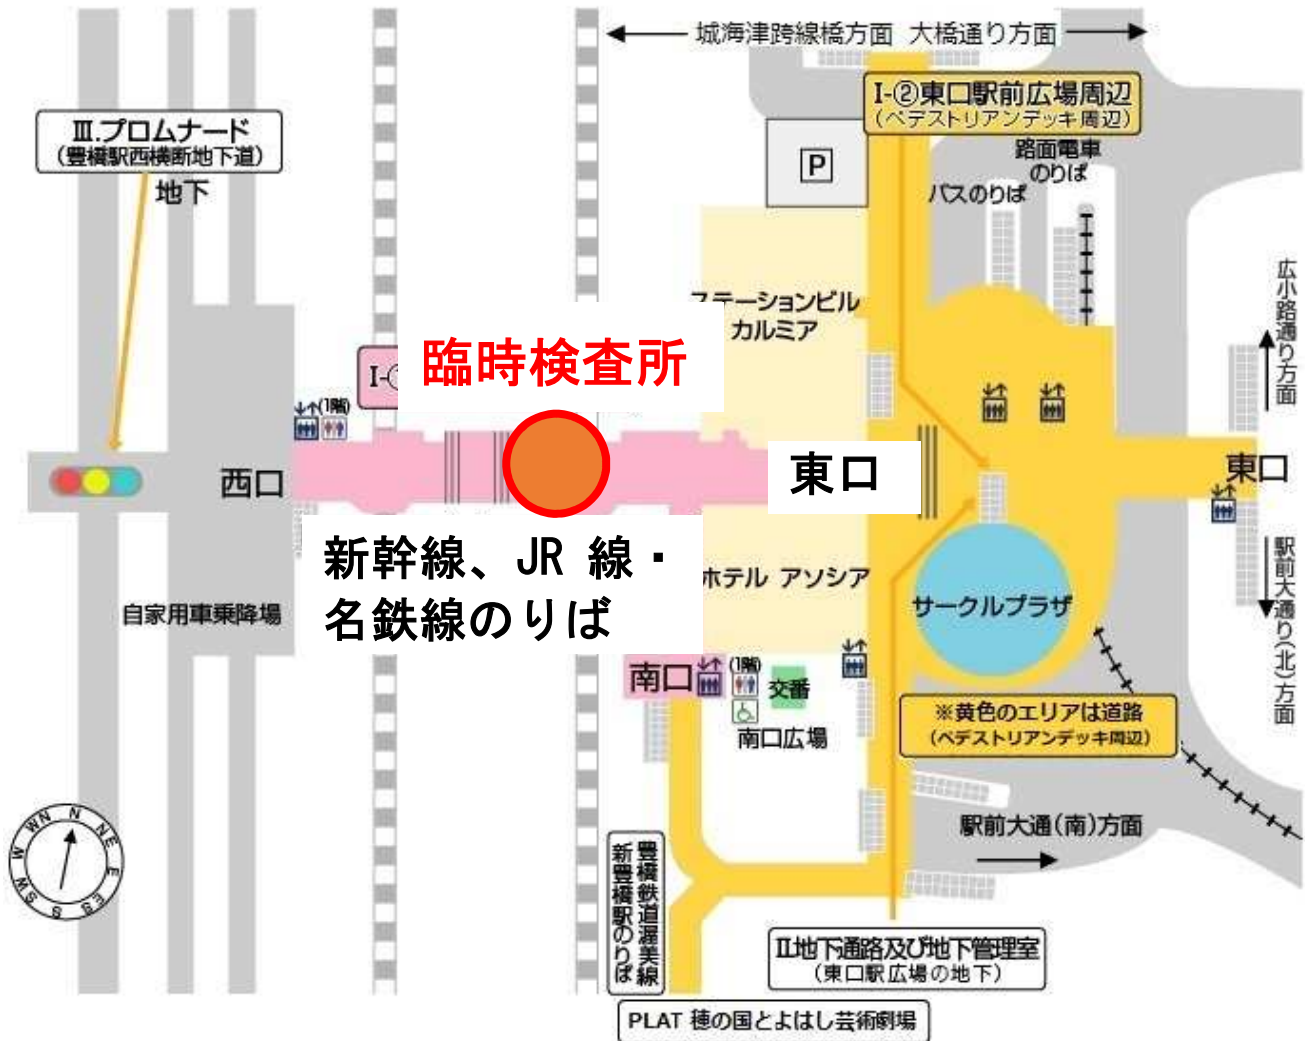

木下グループ新型コロナ検査センター 豊橋駅臨時検査所詳細位置図

<豊橋駅自由連絡通路>

※ 図面出典：株式会社東海ビルメンテナンスウェブページ