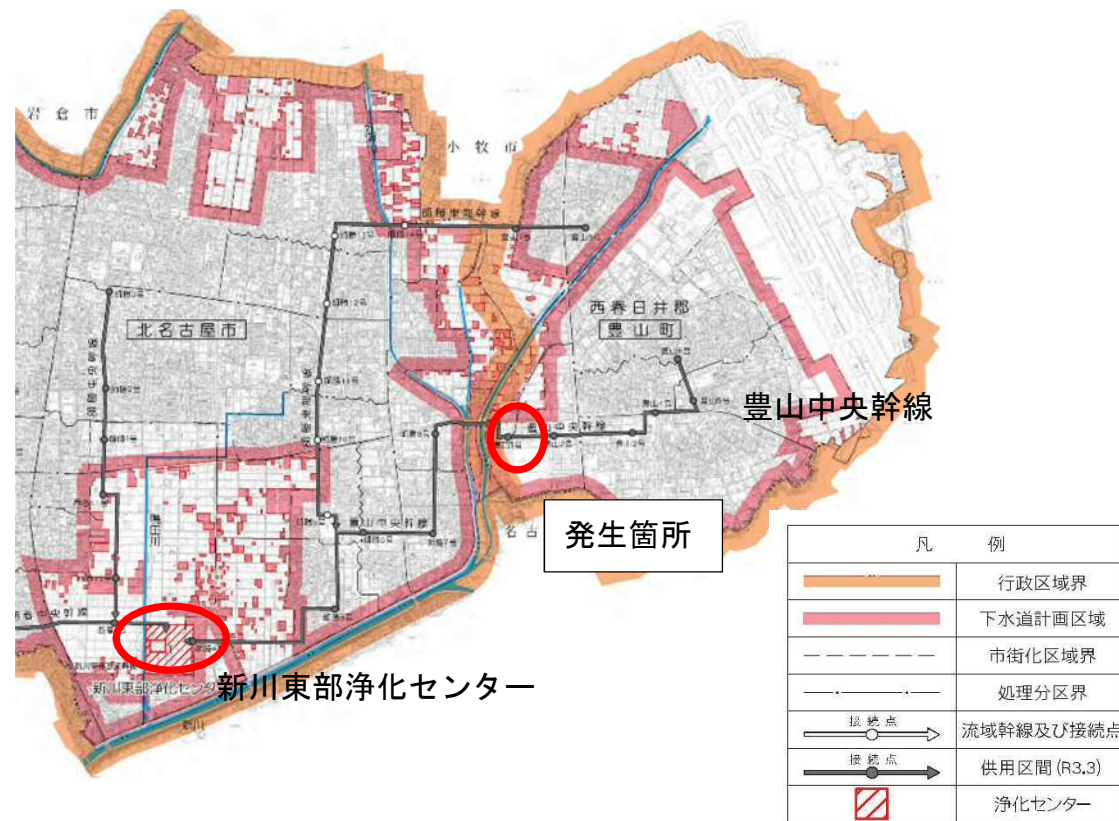

位置図

豊山中央幹線

上流側の影響区域
(赤枠内; 約 200ha、約 6 千人が使用)
主な事業所: 北部市場

地図凡例

	△
	□
	○
	×
	☆
	◇
	◎
	⊗
	⊕
	⊛
	⦶
	⦶
	⦶
	⦶