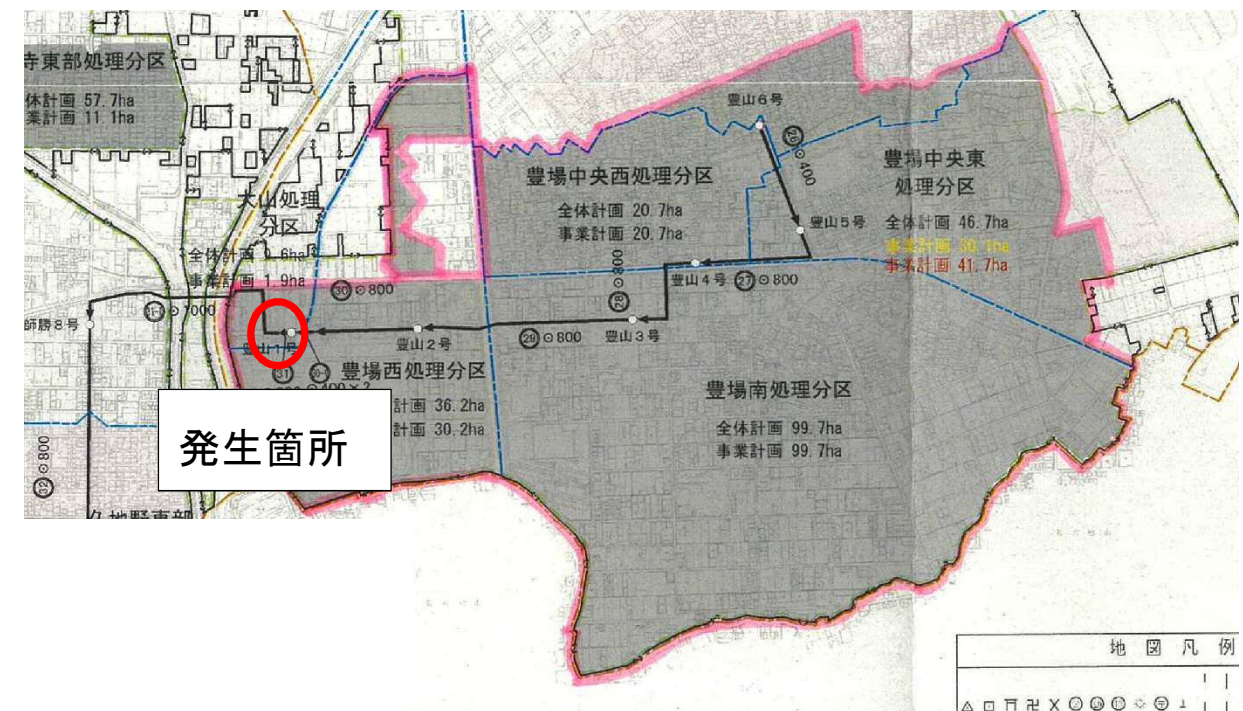

位置図

豊山中央幹線

上流側の影響区域
(赤枠内; 約 200ha、約 6 千人が使用)
主な事業所: 北部市場

地図凡例

	△
	□
	○
	×
	☆
	◇
	◎
	⊗
	⊕
	⊛
	⦶
	⦶
	⦶
	⦶