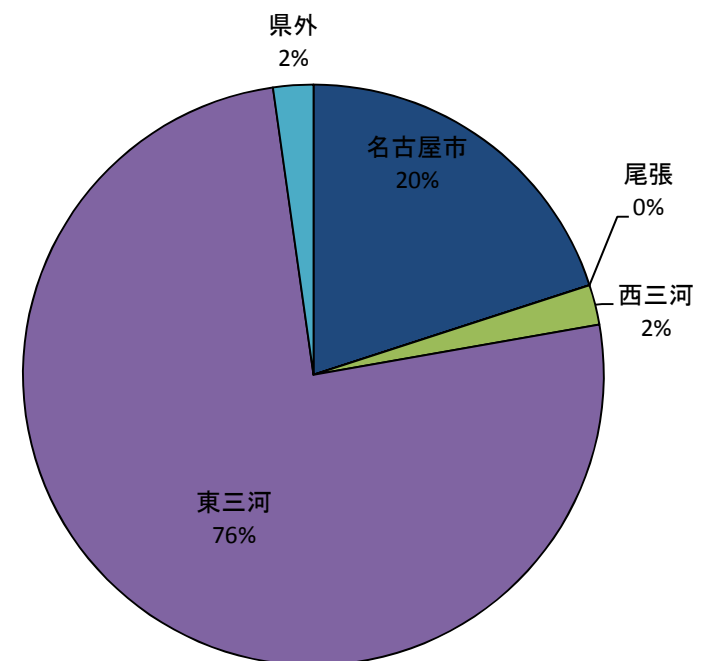

とよがわ流域県民セミナー 参加者の分析結果

資料 2 - 1

【第1回】

【第2回】

【第3回】

【第4回】

【第5回】

【第6回】

【第7回】

市町村別参加者割合
【総数69名】

エリア別参加者割合
【総数69名】

【第8回】

市町村別参加者割合
【総数45名】

エリア別参加者割合
【総数45名】

【第9回】

市町村別参加者割合
【総数68名】

エリア別参加者割合
【総数68名】