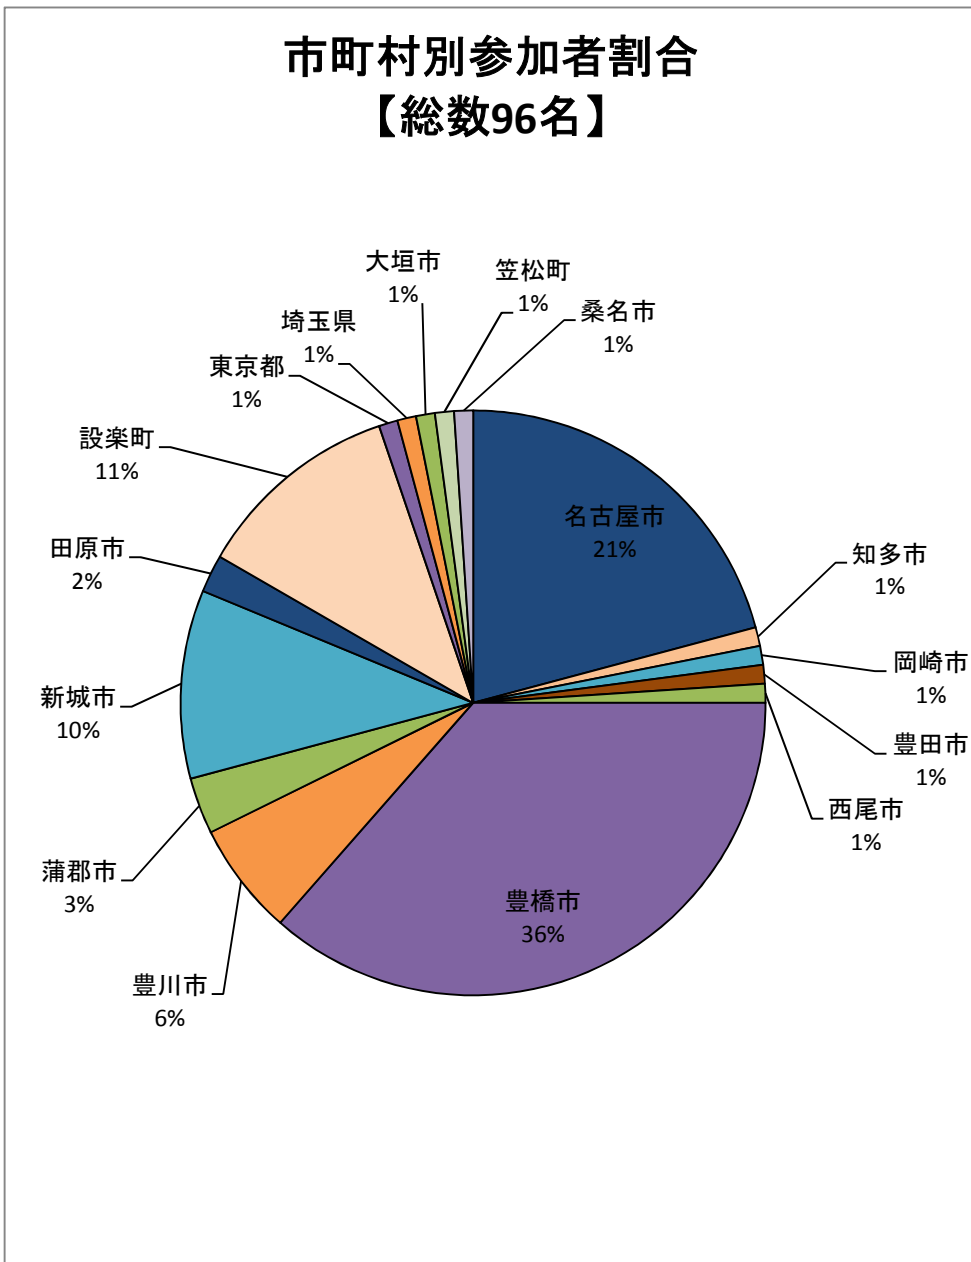

とよがわ流域県民セミナー 参加者の分析結果

資料 2 - 1

【第1回】

【第2回】

【第3回】

【第4回】

【第5回】

【第6回】

【第7回】

市町村別参加者割合
【総数69名】

エリア別参加者割合
【総数69名】

【第8回】

市町村別参加者割合
【総数45名】

エリア別参加者割合
【総数45名】

【第9回】

市町村別参加者割合
【総数68名】

エリア別参加者割合
【総数68名】