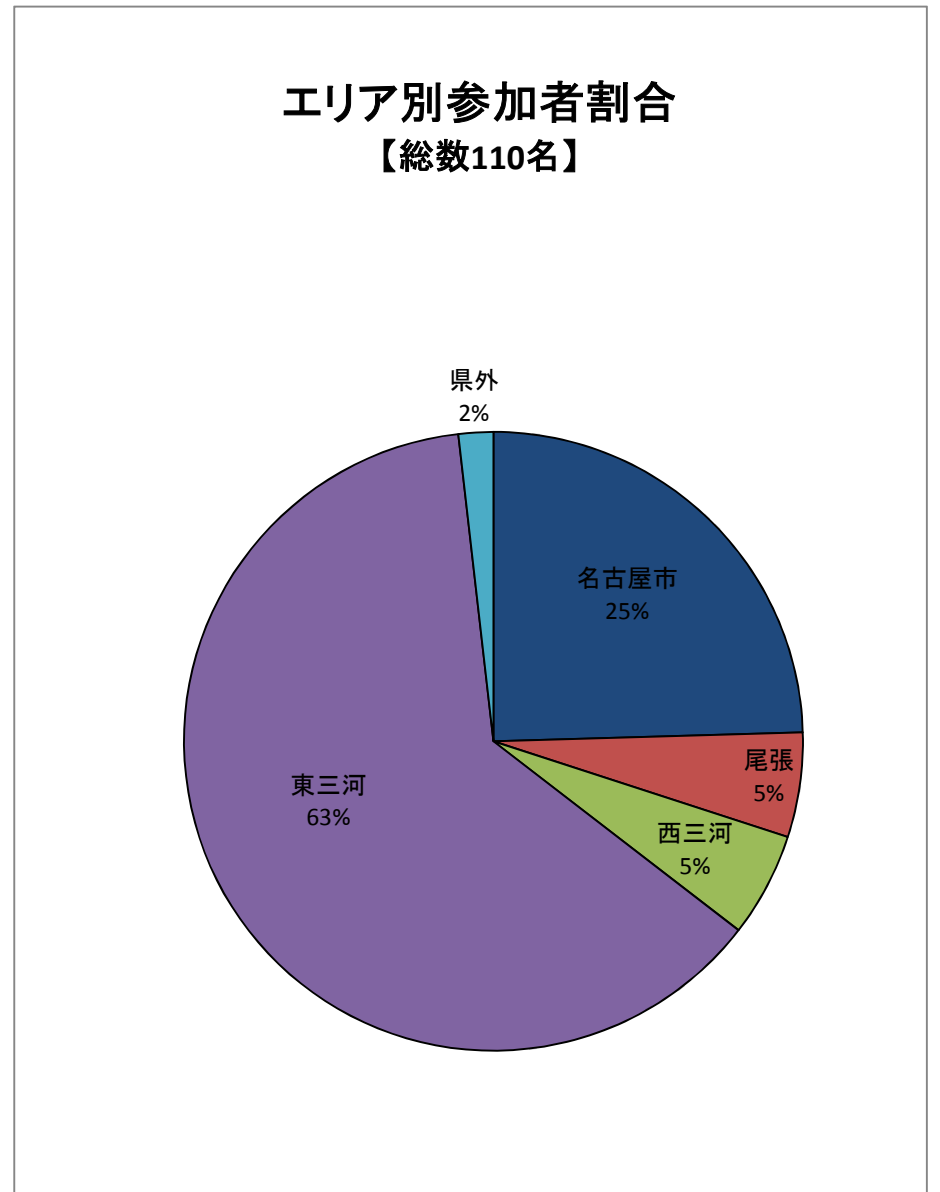

とよがわ流域県民セミナー 参加者の分析結果

資料 2 - 1

【第1回】

【第2回】

【第3回】

【第4回】

【第5回】

【第6回】

【第7回】

市町村別参加者割合
【総数69名】

エリア別参加者割合
【総数69名】

【第8回】

市町村別参加者割合
【総数45名】

エリア別参加者割合
【総数45名】

【第9回】

市町村別参加者割合
【総数68名】

エリア別参加者割合
【総数68名】