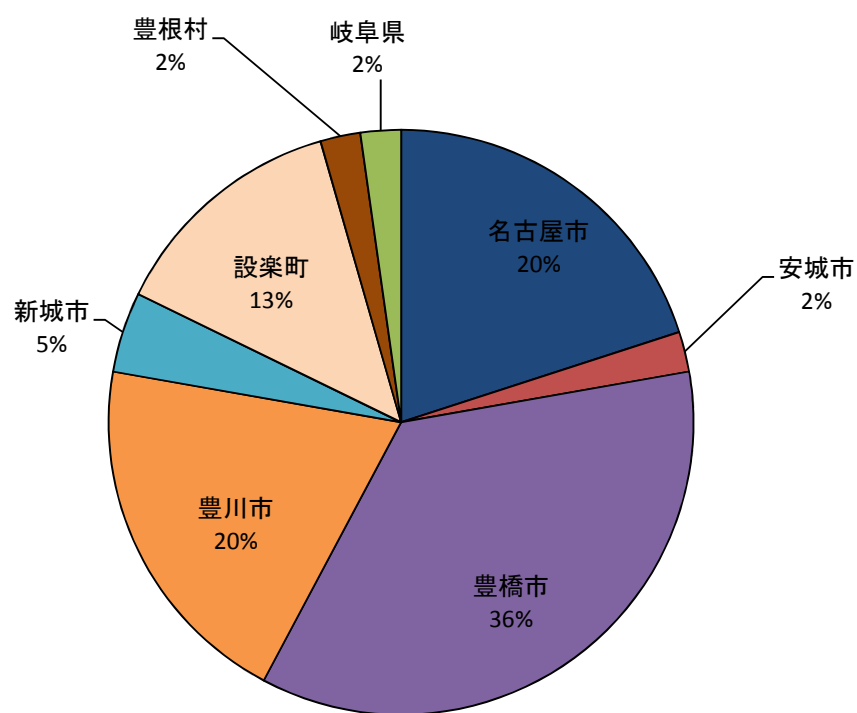

とよがわ流域県民セミナー 参加者の分析結果

資料 2 - 1

【第1回】

【第2回】

【第3回】

【第4回】

【第5回】

【第6回】

【第7回】

市町村別参加者割合
【総数69名】

エリア別参加者割合
【総数69名】

【第8回】

市町村別参加者割合
【総数45名】

エリア別参加者割合
【総数45名】

【第9回】

市町村別参加者割合
【総数68名】

エリア別参加者割合
【総数68名】