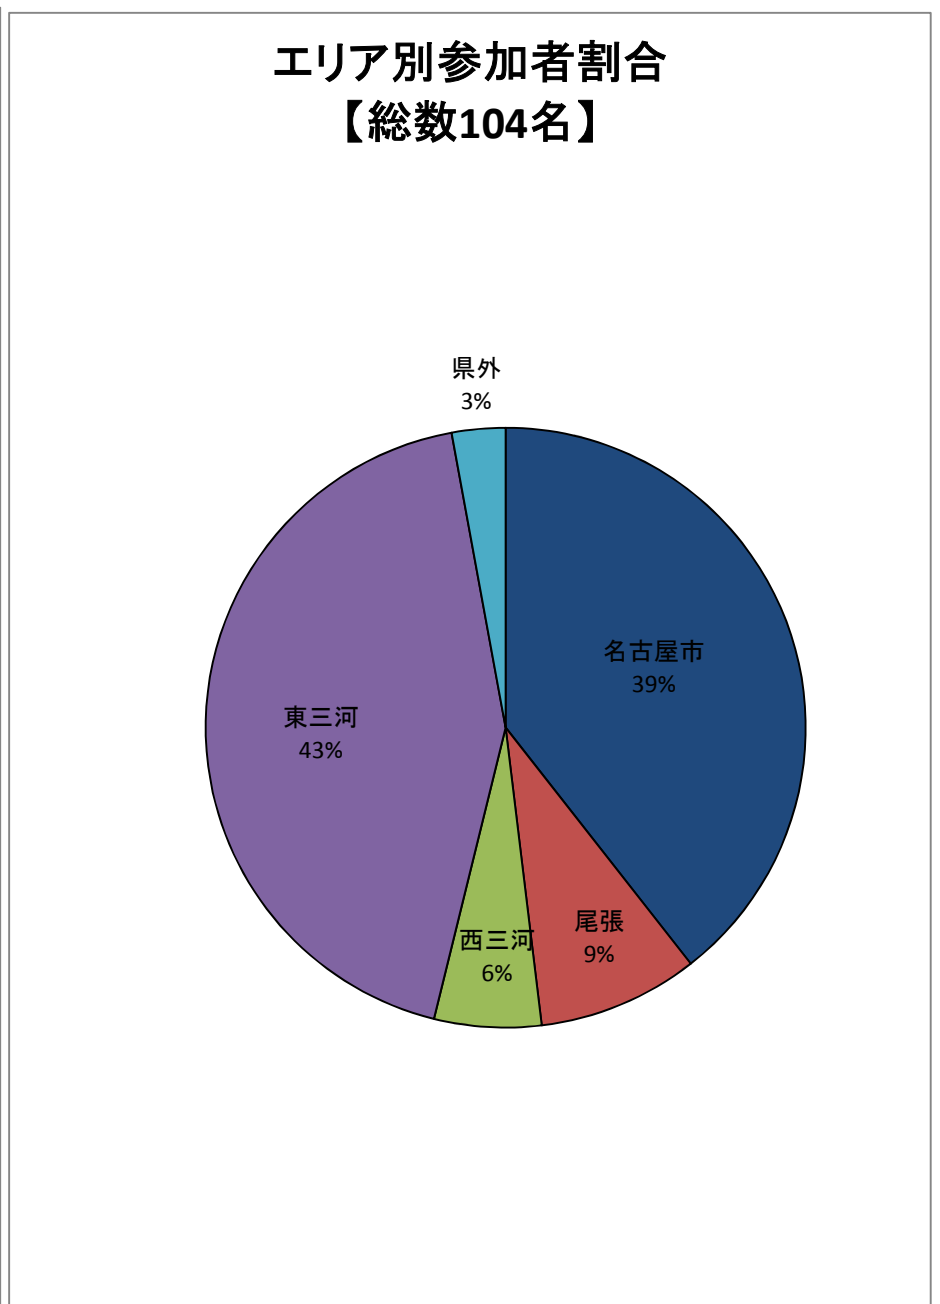

とよがわ流域県民セミナー 参加者の分析結果

資料 2 - 1

【第1回】

【第2回】

【第3回】

【第4回】

【第5回】

【第6回】

【第7回】

市町村別参加者割合
【総数69名】

エリア別参加者割合
【総数69名】

【第8回】

市町村別参加者割合
【総数45名】

エリア別参加者割合
【総数45名】

【第9回】

市町村別参加者割合
【総数68名】

エリア別参加者割合
【総数68名】