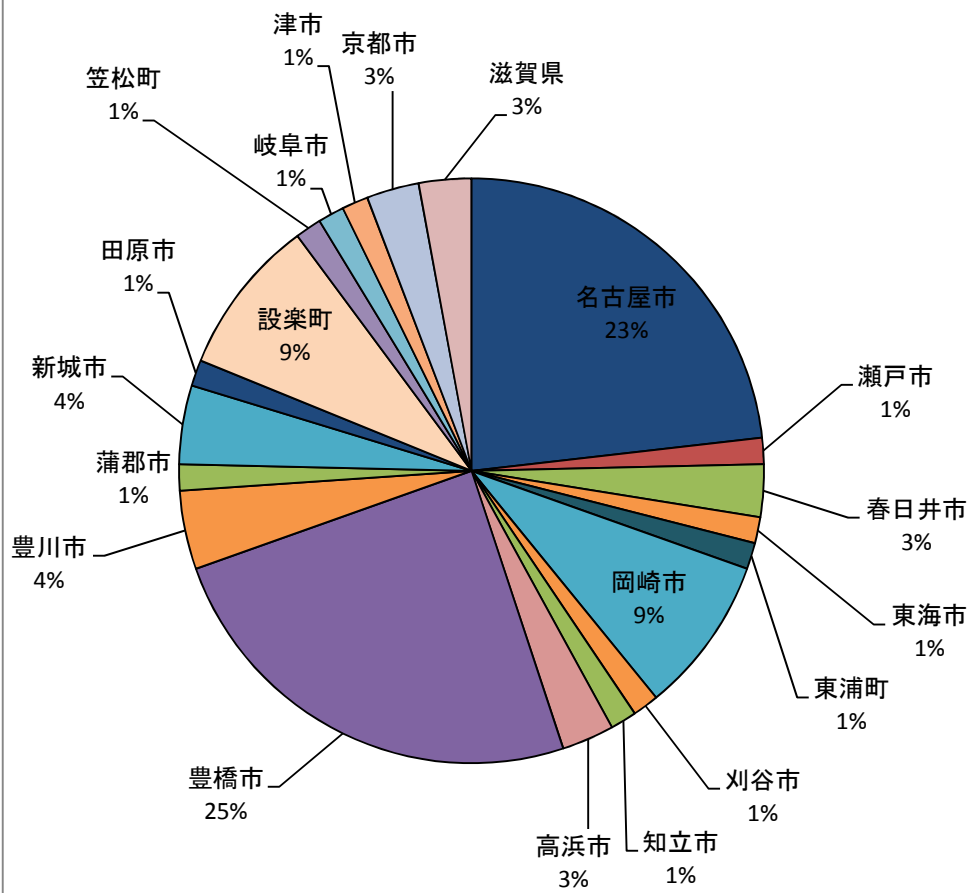

とよがわ流域県民セミナー 参加者の分析結果

資料 2 - 1

【第1回】

【第2回】

【第3回】

【第4回】

【第5回】

【第6回】

【第7回】

市町村別参加者割合
【総数69名】

エリア別参加者割合
【総数69名】

【第8回】

市町村別参加者割合
【総数45名】

エリア別参加者割合
【総数45名】

【第9回】

市町村別参加者割合
【総数68名】

エリア別参加者割合
【総数68名】