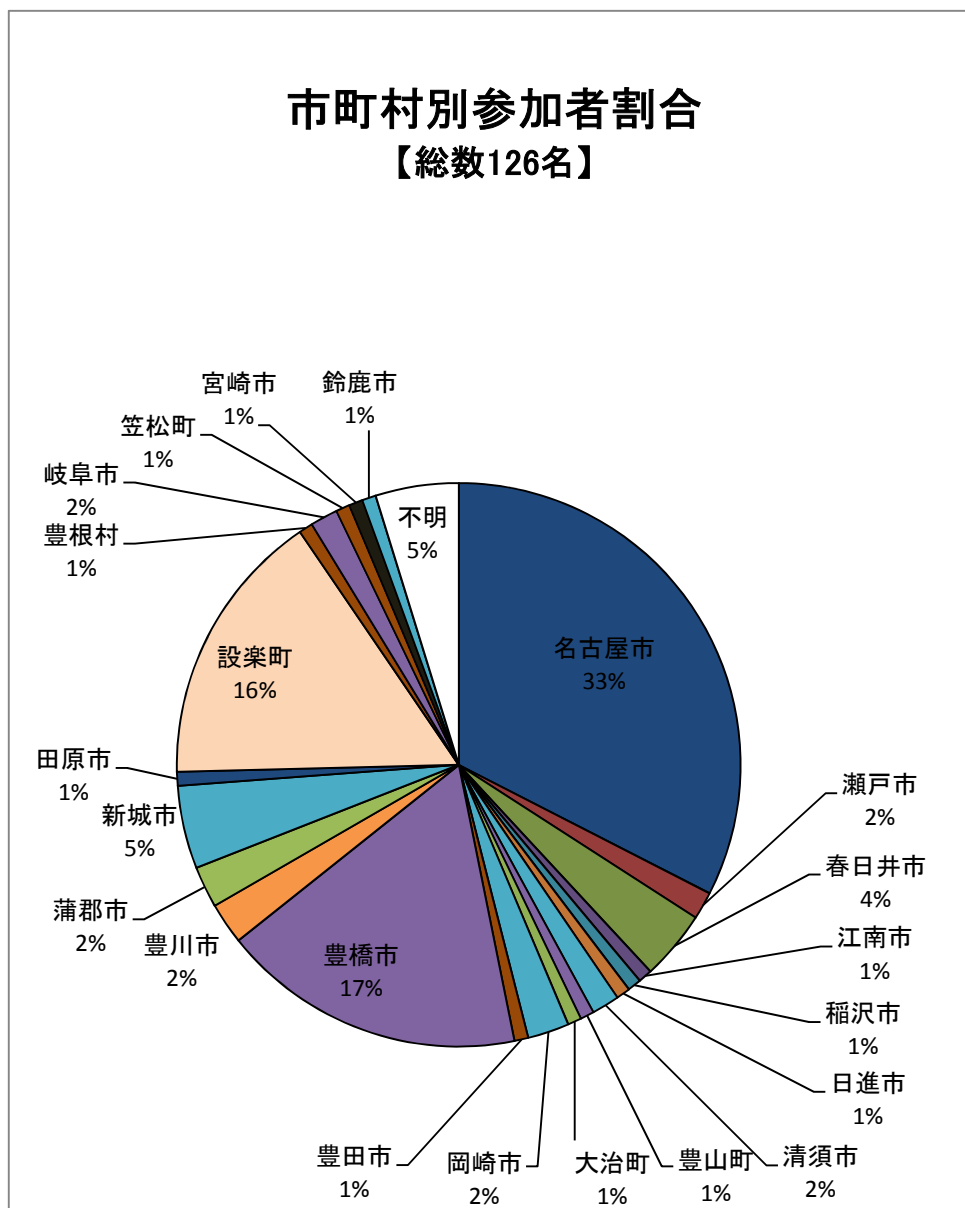

とよがわ流域県民セミナー 参加者の分析結果

資料 2 - 1

【第1回】

【第2回】

【第3回】

【第4回】

【第5回】

【第6回】

【第7回】

市町村別参加者割合
【総数69名】

エリア別参加者割合
【総数69名】

【第8回】

市町村別参加者割合
【総数45名】

エリア別参加者割合
【総数45名】

【第9回】

市町村別参加者割合
【総数68名】

エリア別参加者割合
【総数68名】