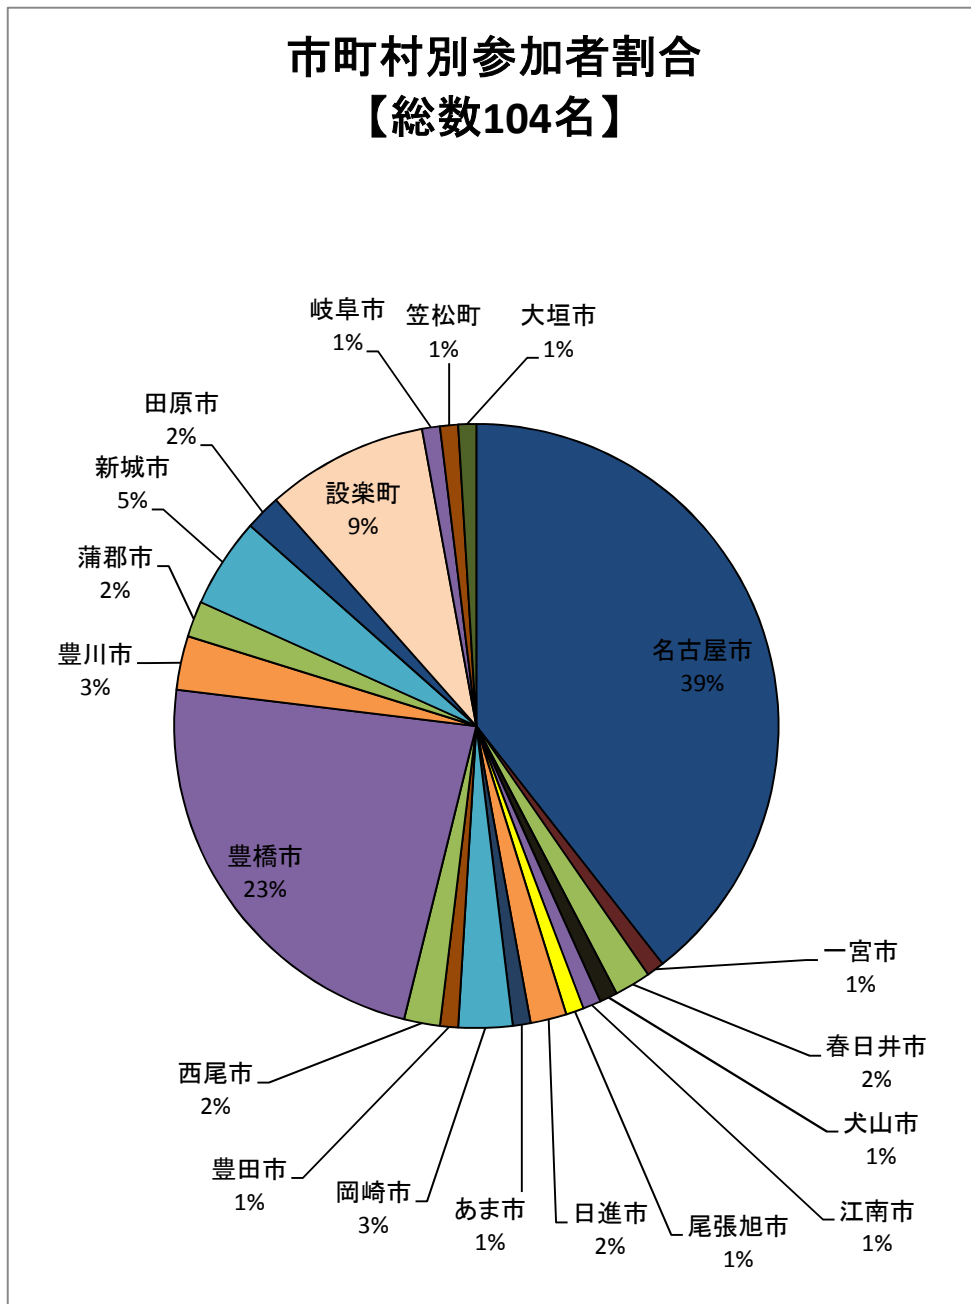

とよがわ流域県民セミナー 参加者の分析結果

資料 2 - 1

【第1回】

【第2回】

【第3回】

【第4回】

【第5回】

【第6回】

【第7回】

市町村別参加者割合
【総数69名】

エリア別参加者割合
【総数69名】

【第8回】

市町村別参加者割合
【総数45名】

エリア別参加者割合
【総数45名】

【第9回】

市町村別参加者割合
【総数68名】

エリア別参加者割合
【総数68名】