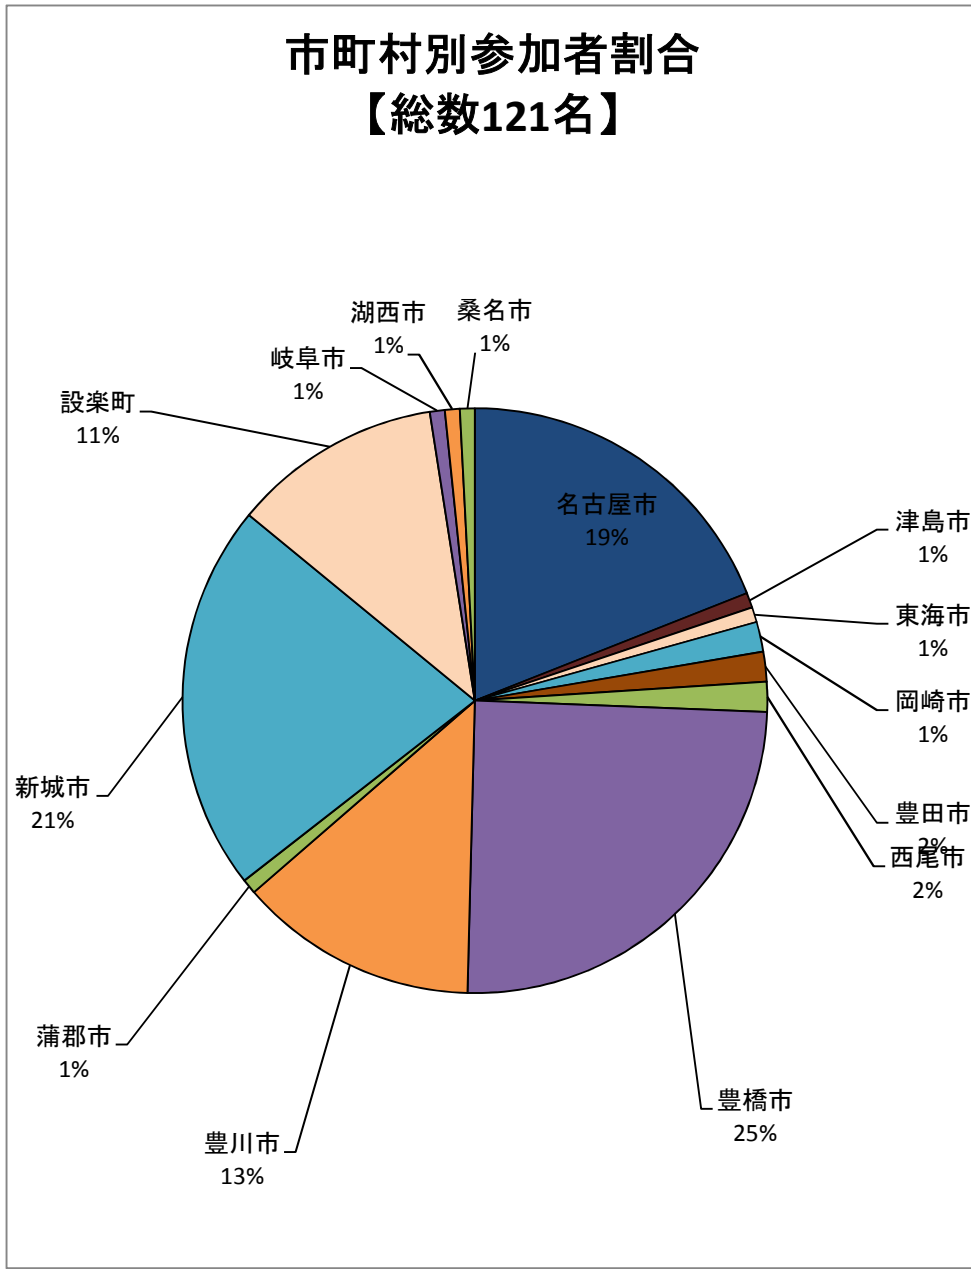

とよがわ流域県民セミナー 参加者の分析結果

資料 2 - 1

【第1回】

【第2回】

【第3回】

【第4回】

【第5回】

【第6回】

【第7回】

市町村別参加者割合
【総数69名】

エリア別参加者割合
【総数69名】

【第8回】

市町村別参加者割合
【総数45名】

エリア別参加者割合
【総数45名】

【第9回】

市町村別参加者割合
【総数68名】

エリア別参加者割合
【総数68名】