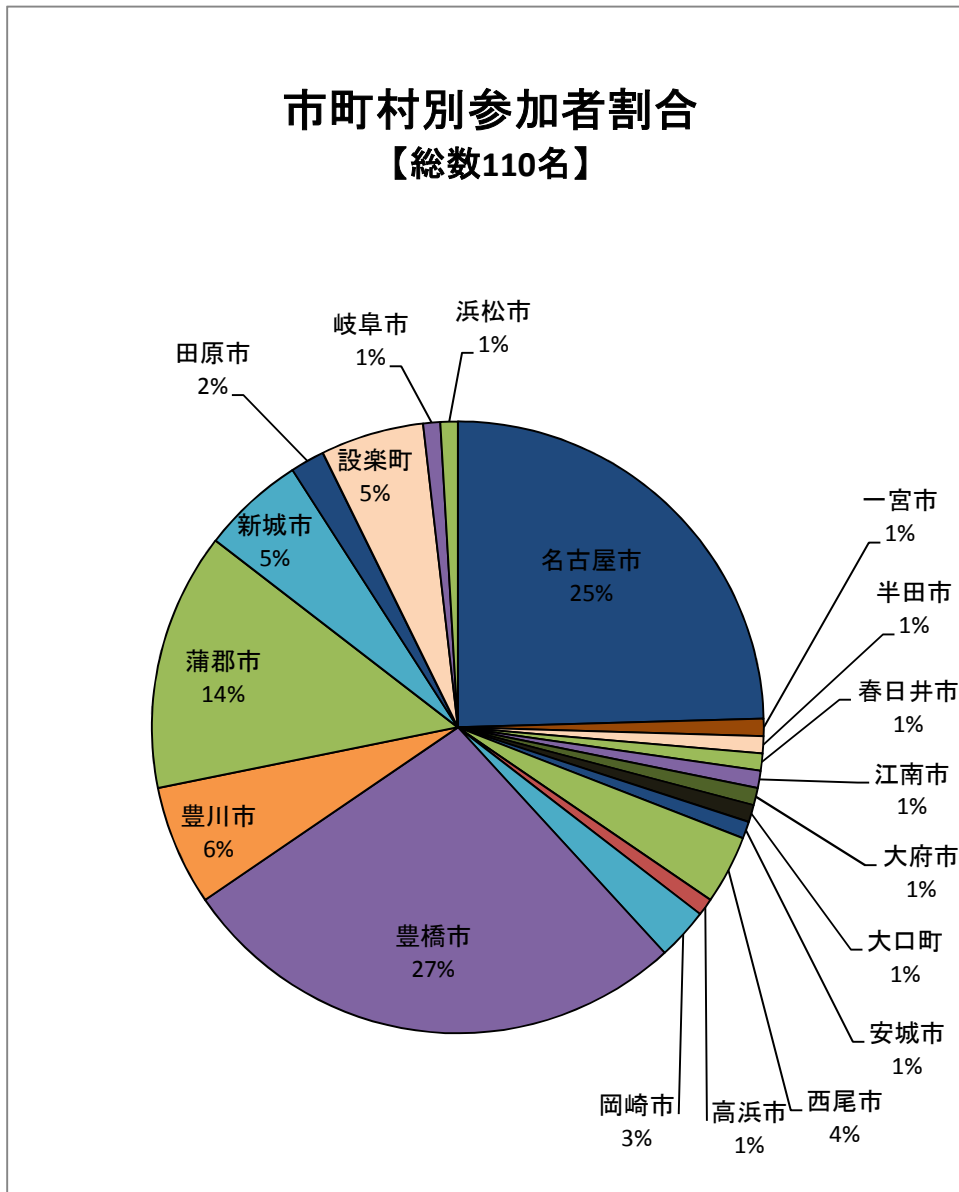

とよがわ流域県民セミナー 参加者の分析結果

資料 2 - 1

【第1回】

【第2回】

【第3回】

【第4回】

【第5回】

【第6回】

【第7回】

市町村別参加者割合
【総数69名】

エリア別参加者割合
【総数69名】

【第8回】

市町村別参加者割合
【総数45名】

エリア別参加者割合
【総数45名】

【第9回】

市町村別参加者割合
【総数68名】

エリア別参加者割合
【総数68名】