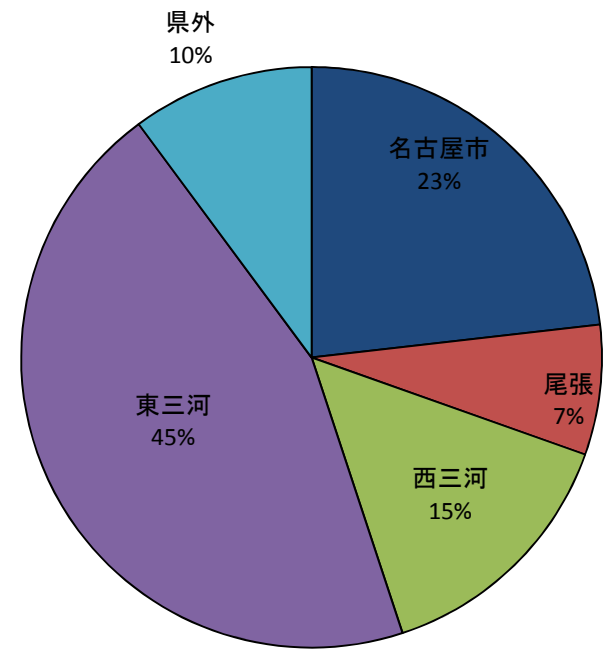

とよがわ流域県民セミナー 参加者の分析結果

資料 2 - 1

【第1回】

【第2回】

【第3回】

【第4回】

【第5回】

【第6回】

【第7回】

市町村別参加者割合
【総数69名】

エリア別参加者割合
【総数69名】

【第8回】

市町村別参加者割合
【総数45名】

エリア別参加者割合
【総数45名】

【第9回】

市町村別参加者割合
【総数68名】

エリア別参加者割合
【総数68名】