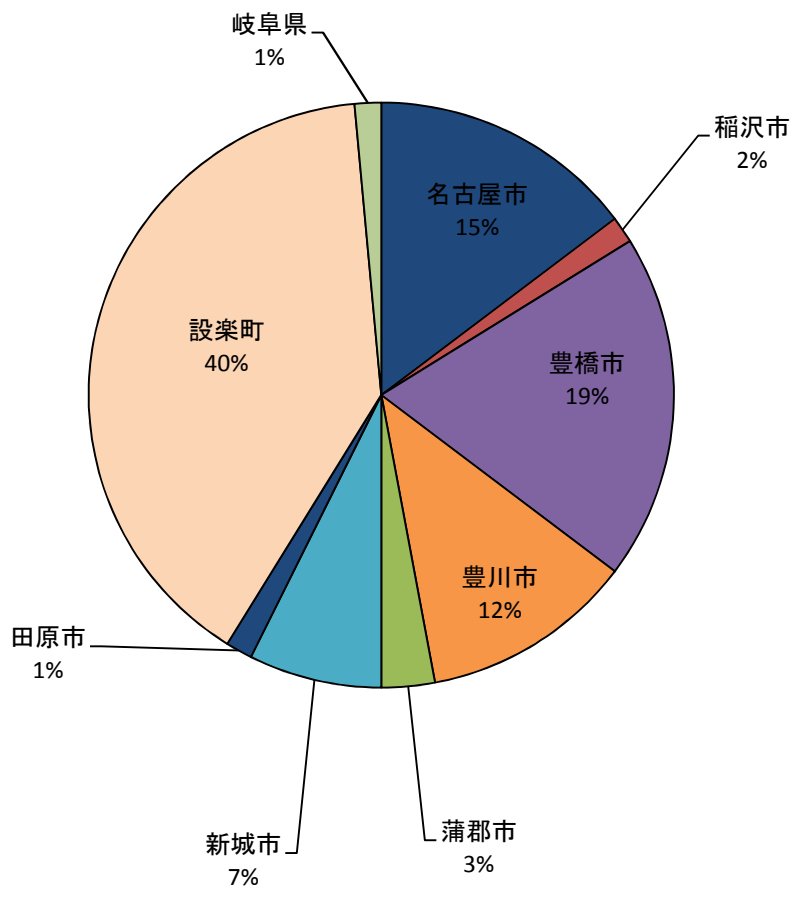

とよがわ流域県民セミナー 参加者の分析結果

資料 2 - 1

【第1回】

【第2回】

【第3回】

【第4回】

【第5回】

【第6回】

【第7回】

市町村別参加者割合
【総数69名】

エリア別参加者割合
【総数69名】

【第8回】

市町村別参加者割合
【総数45名】

エリア別参加者割合
【総数45名】

【第9回】

市町村別参加者割合
【総数68名】

エリア別参加者割合
【総数68名】