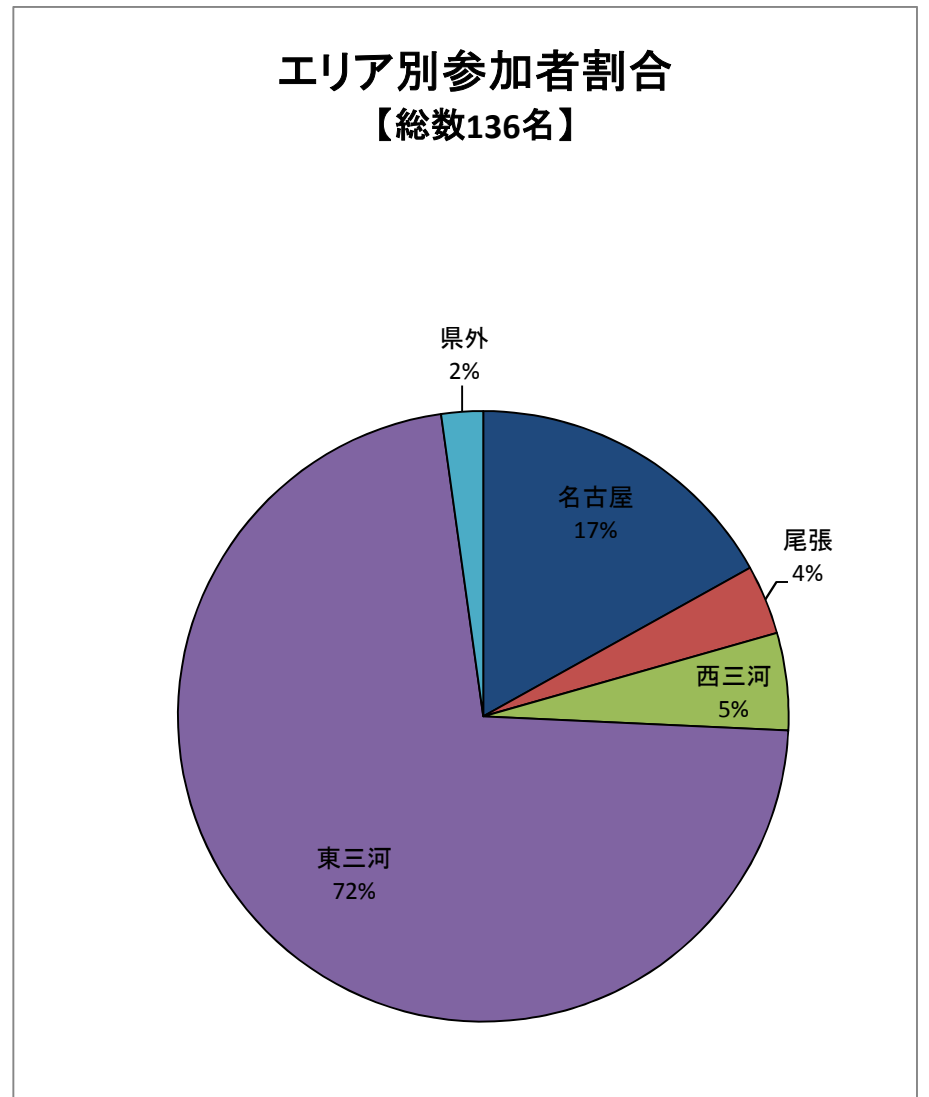

とよがわ流域県民セミナー 参加者の分析結果

資料 2 - 1

【第1回】

【第2回】

【第3回】

【第4回】

【第5回】

【第6回】

【第7回】

市町村別参加者割合
【総数69名】

エリア別参加者割合
【総数69名】

【第8回】

市町村別参加者割合
【総数45名】

エリア別参加者割合
【総数45名】

【第9回】

市町村別参加者割合
【総数68名】

エリア別参加者割合
【総数68名】