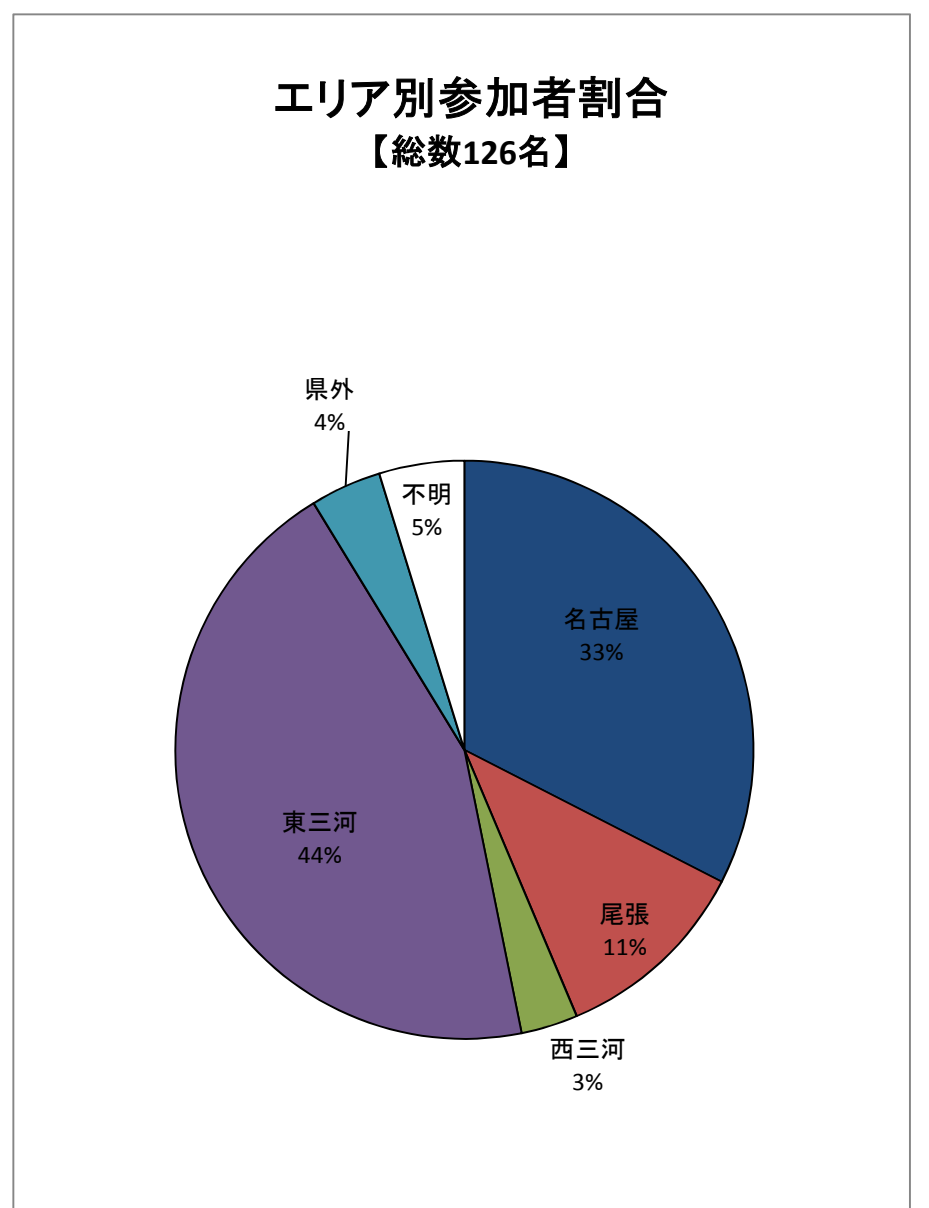

とよがわ流域県民セミナー 参加者の分析結果

資料 2 - 1

【第1回】

【第2回】

【第3回】

【第4回】

【第5回】

【第6回】

【第7回】

市町村別参加者割合
【総数69名】

エリア別参加者割合
【総数69名】

【第8回】

市町村別参加者割合
【総数45名】

エリア別参加者割合
【総数45名】

【第9回】

市町村別参加者割合
【総数68名】

エリア別参加者割合
【総数68名】