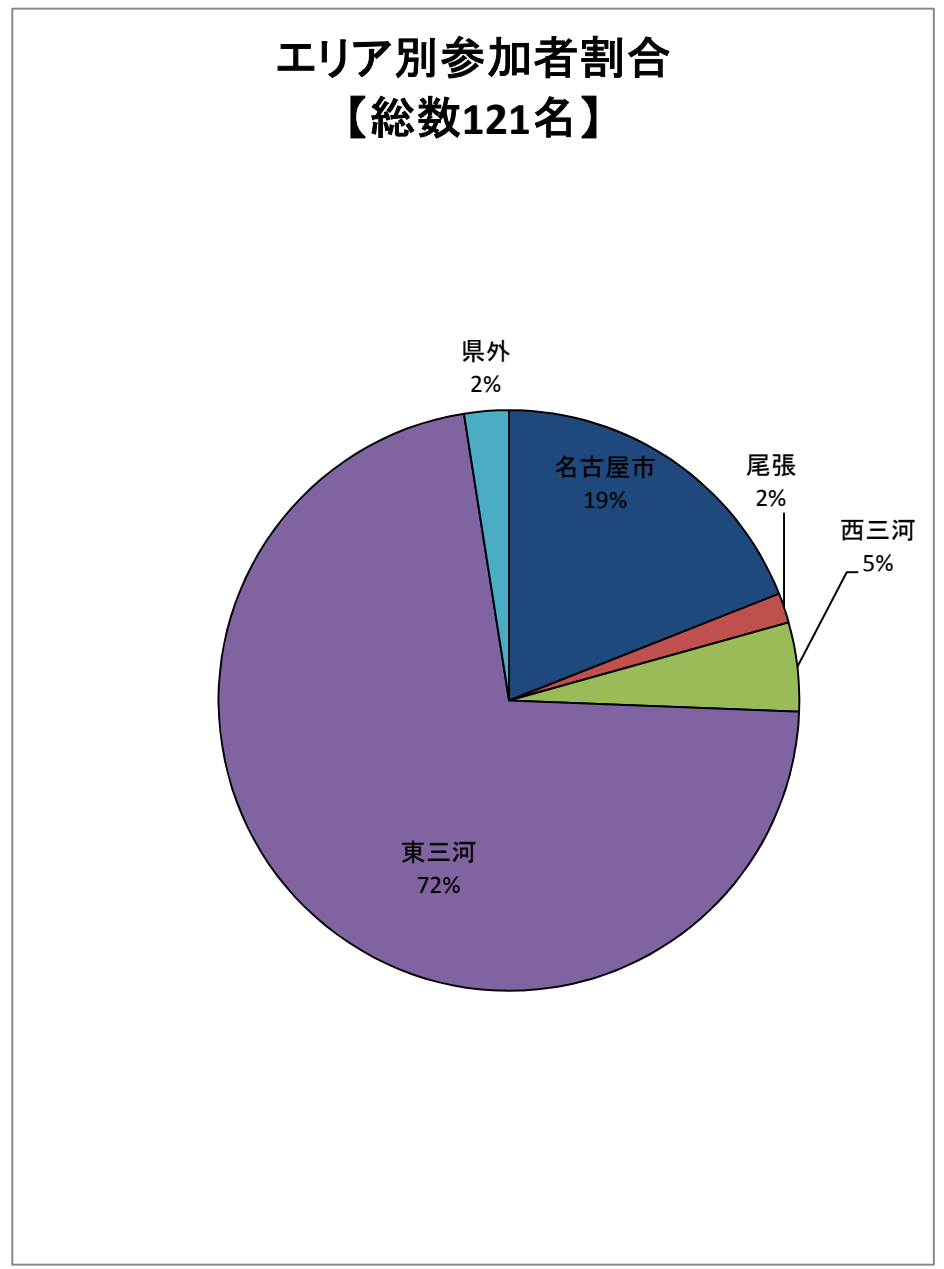

とよがわ流域県民セミナー 参加者の分析結果

資料 2 - 1

【第1回】

【第2回】

【第3回】

【第4回】

【第5回】

【第6回】

【第7回】

市町村別参加者割合
【総数69名】

エリア別参加者割合
【総数69名】

【第8回】

市町村別参加者割合
【総数45名】

エリア別参加者割合
【総数45名】

【第9回】

市町村別参加者割合
【総数68名】

エリア別参加者割合
【総数68名】