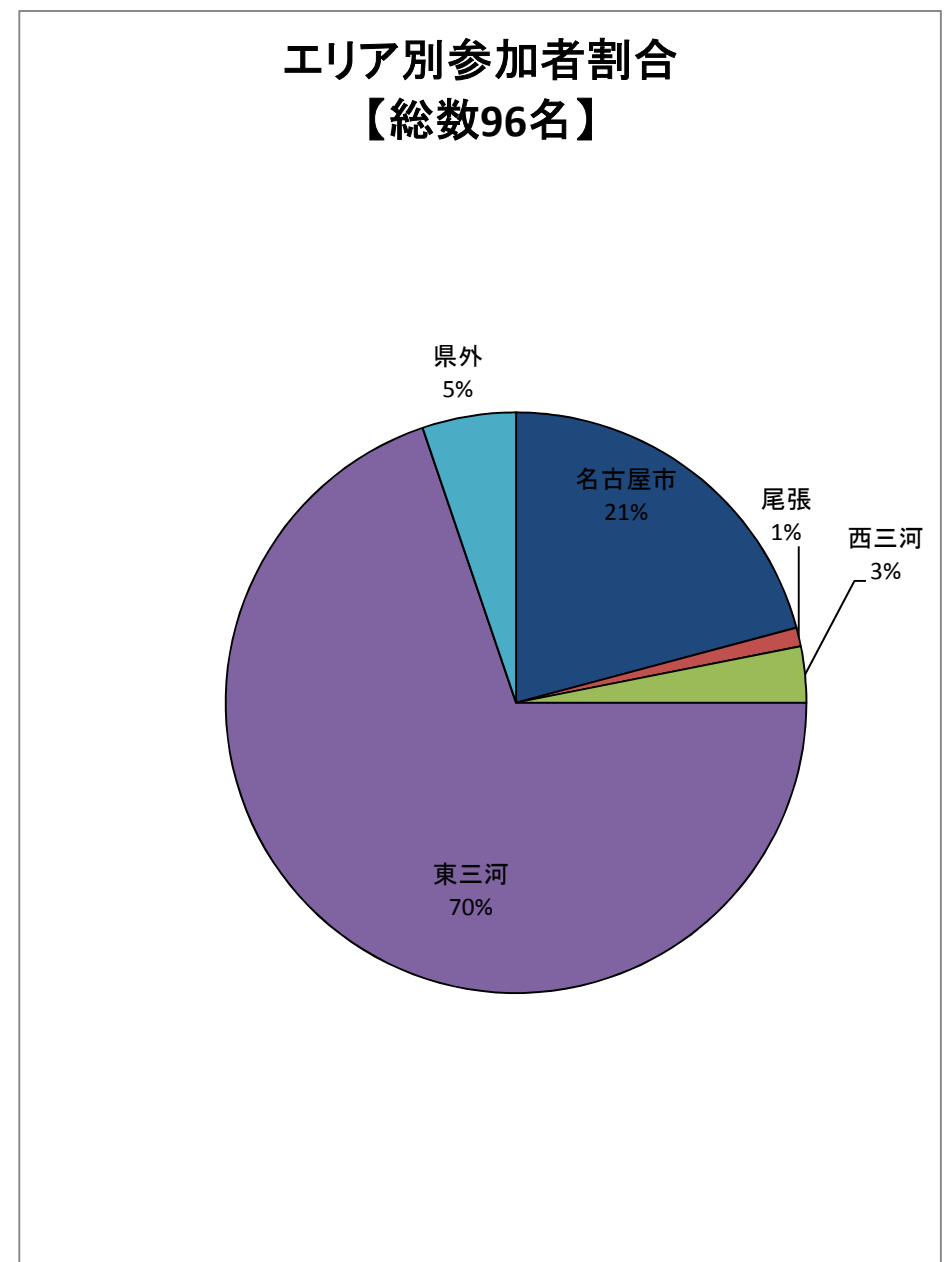

とよがわ流域県民セミナー 参加者の分析結果

資料 2 - 1

【第1回】

【第2回】

【第3回】

【第4回】

【第5回】

【第6回】

【第7回】

市町村別参加者割合
【総数69名】

エリア別参加者割合
【総数69名】

【第8回】

市町村別参加者割合
【総数45名】

エリア別参加者割合
【総数45名】

【第9回】

市町村別参加者割合
【総数68名】

エリア別参加者割合
【総数68名】