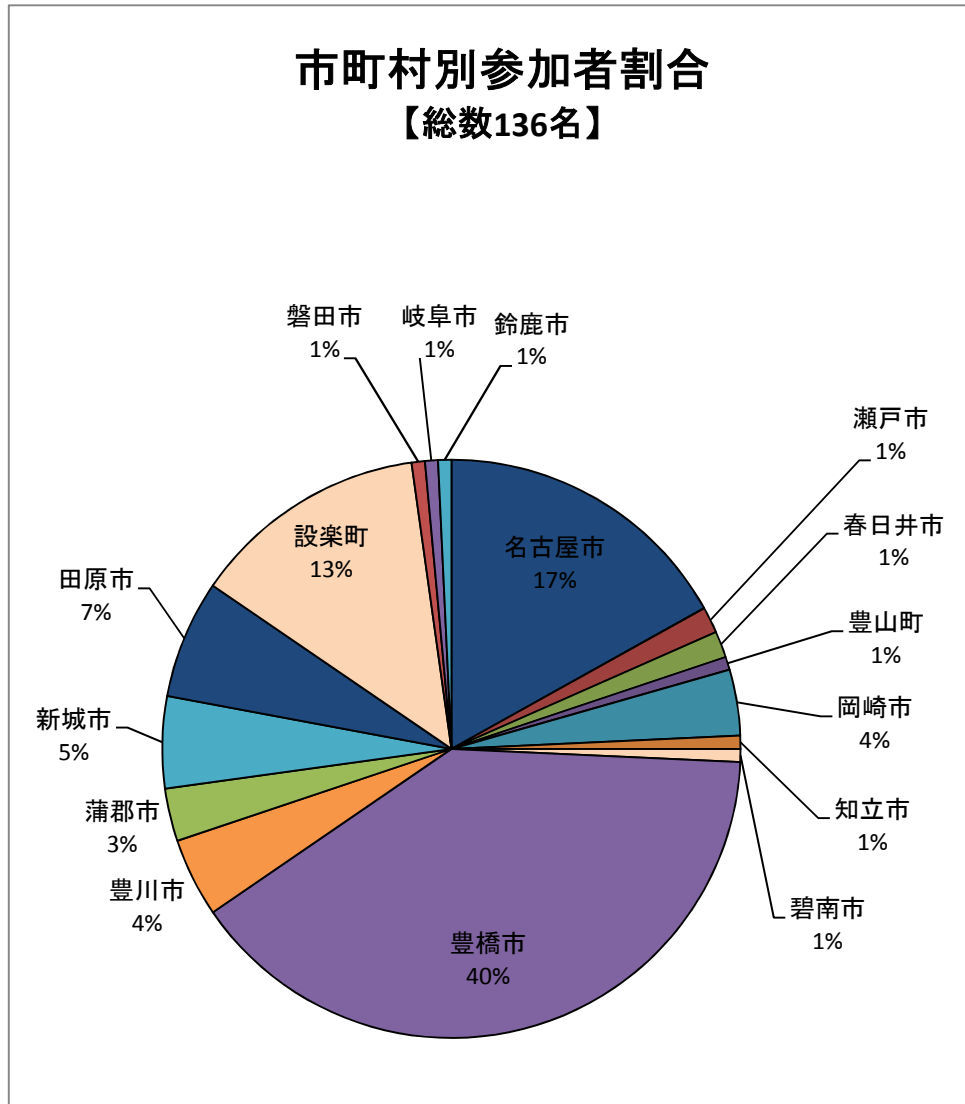

とよがわ流域県民セミナー 参加者の分析結果

資料 2 - 1

【第1回】

【第2回】

【第3回】

【第4回】

【第5回】

【第6回】

【第7回】

市町村別参加者割合
【総数69名】

エリア別参加者割合
【総数69名】

【第8回】

市町村別参加者割合
【総数45名】

エリア別参加者割合
【総数45名】

【第9回】

市町村別参加者割合
【総数68名】

エリア別参加者割合
【総数68名】