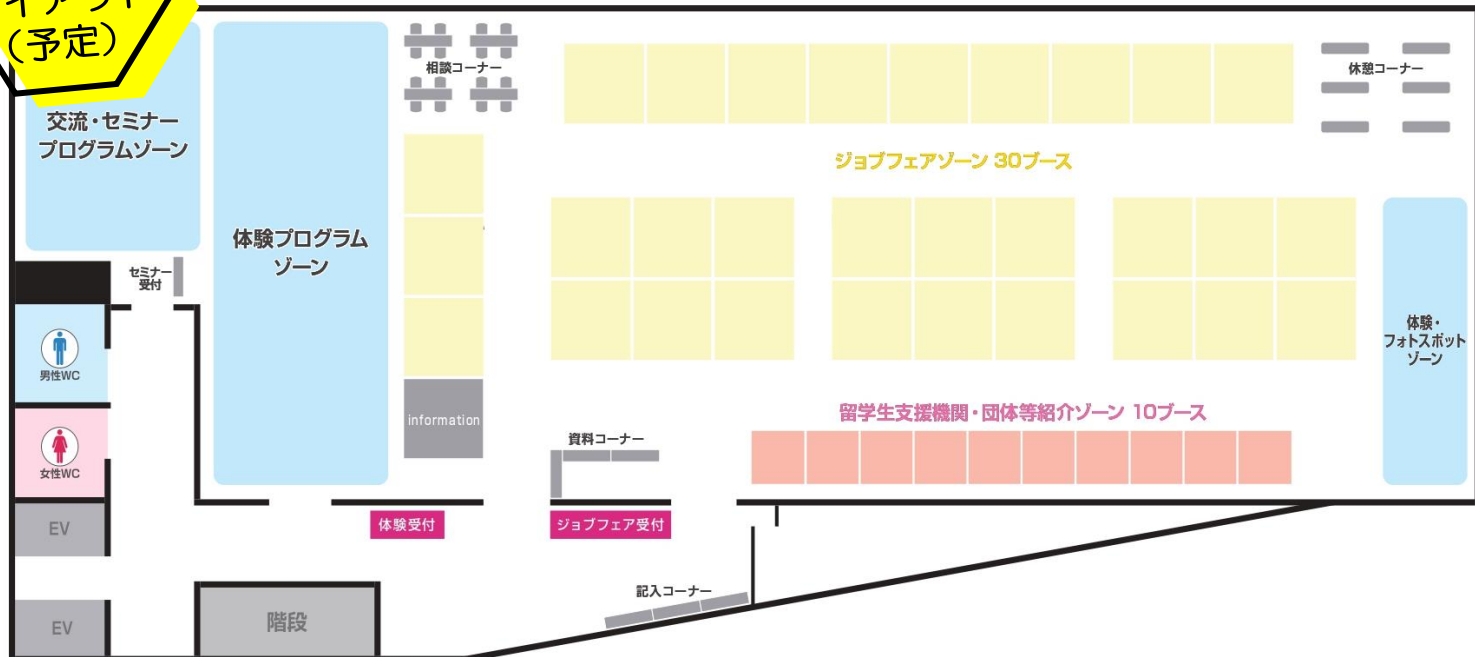

■運営:Man to Man 株式会社 ■運営協力:株式会社トーガン

イベント概要

EVENT INFO

あいち外国人留学生フェスタ2023
《 留学生×企業×情報×体験×交流 》

(英語表記:AICHI International Student FESTA)

日 時 2023年2月25日(土) 10:00~17:00

会 場 ウインクあいち 8階展示場

(愛知県名古屋市中村区名駅4丁目4-38)

内 容 ・ジョブフェア

・就活プログラム

・交流プログラム

・情報発信ブース

・体験プログラム

ほか

詳しくは
こちらのサイトから

会場
レイアウト
(予定)