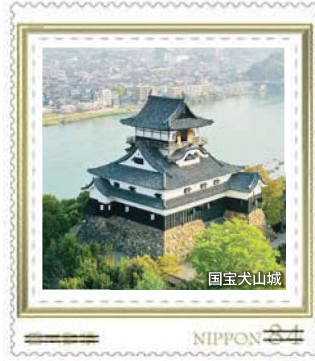

名古屋港水族館

138タワーパーク

岡崎城

茶臼山の芝桜

いこまいまい

愛つなぐ。知ろく。

2022年

愛知県誕生150年

あいちゅん

オアヌス21

NIPPON

名古屋城本丸御殿

NIPPON

愛知県庁本庁舎

国宝犬山城

NIPPON