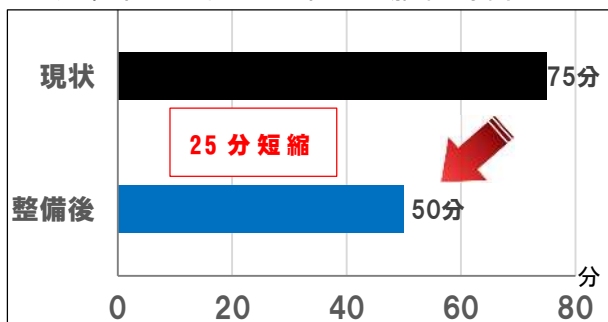

高める

リニアインパクトを広く中京圏全域に波及させ地域経済の好循環を実現！

名岐道路

- 都市間の旅行時間を大幅に短縮し、リニアインパクトを広域的に波及！
- 名古屋～岐阜間の輸送効率化により、地域経済の好循環を実現！
- 岐阜市から名古屋市への旅行時間が25分短縮！
- 南海トラフ地震に備え、名古屋と岐阜圏域を結ぶ命の道を確保！

旅行時間の短縮

＜岐阜市から名古屋市への旅行時間＞

※岐阜市：岐阜市役所 名古屋市：名古屋市役所

災害時における緊急輸送路の確保

【名岐道路の整備】 大規模災害発生時における緊急輸送道路を確保

岐阜圏域から名古屋への円滑かつ確実な物資輸送や復旧活動の支援が可能

航空宇宙産業の活性化を支援

■企業の声

- ・岐阜工場から名古屋工場までは、**渋滞発生時刻をずらして出発時刻を調整**することで、到着時間を守るようにしています。
- ・名岐道路の開通により、**輸送時間の短縮が期待**されます。
※航空機体部品製造メーカーヒアリング結果