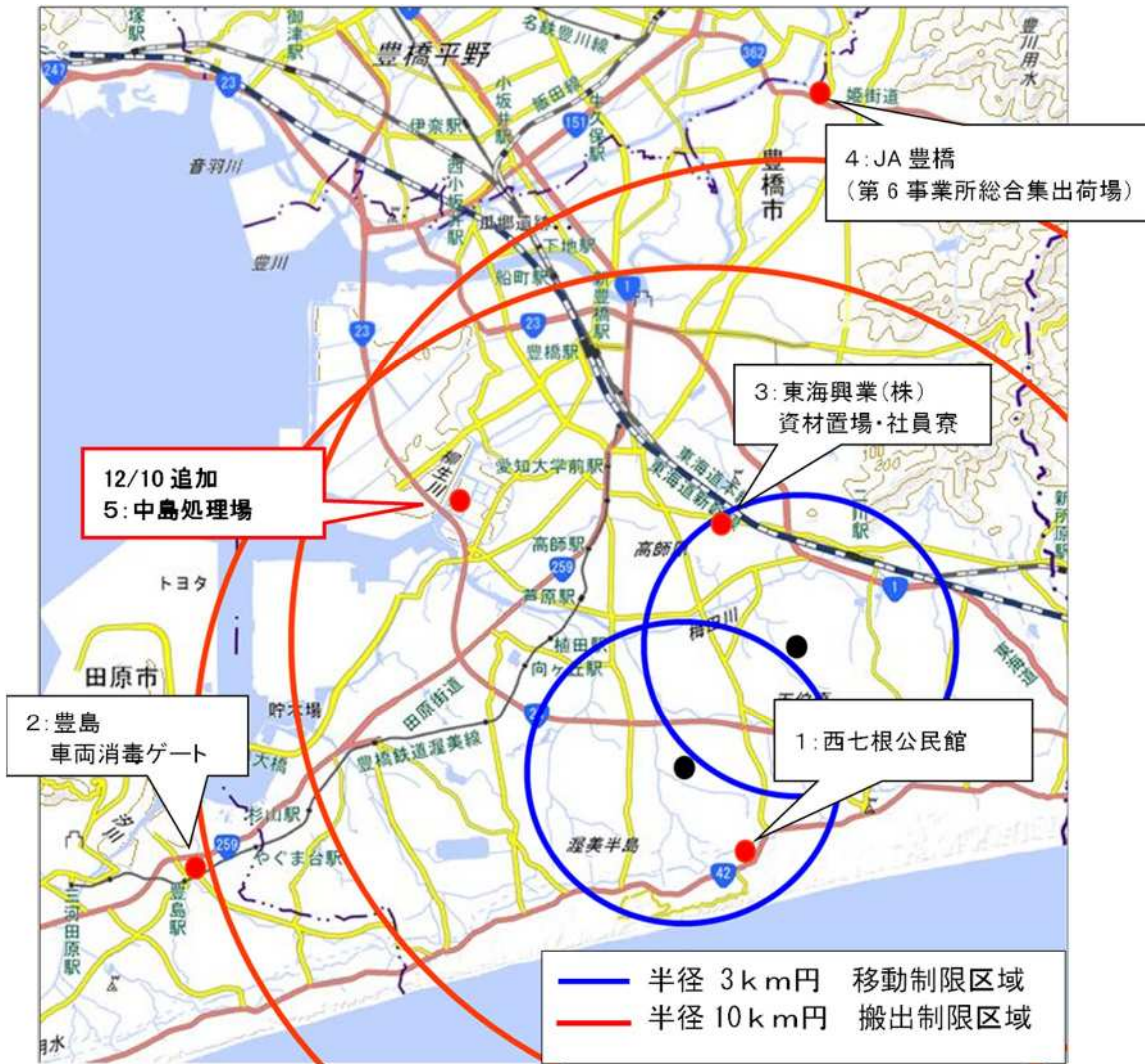

消毒ポイント

※地図は国土地理院の地理院地図を使用

消毒ポイント一覧

No.	開設期間・時間	名称・住所	対象道路
1	12月5日(月)から当面の間 24時間	にしなね こうみんかん <b>西七根公民館</b> 豊橋市西七根町字北浜辺100-3	国道42号
2	12月5日(月)から当面の間 24時間	としましやしょうじょうどく <b>豊島車両消毒ゲート</b> 田原市豊島町黒下2	国道259号
3	12月5日(月)から当面の間 24時間	とうかいこうぎょう <b>東海興業(株) 資材置場・社員寮</b> 豊橋市西幸町字笠松9	※1 県道386号 県道405号
4	12月7日(水)から当面の間 24時間	<b>JA豊橋 (第6事業所総合集出荷場)</b> 豊橋市石巻本町太夫橋1-2	国道362号
5	12月10日(土)から当面の間 24時間 12月10日(土) 午後1時開始	なかしましやしょうじょう <b>中島処理場</b> 豊橋市神野新田町中島75-2	※2 国道23号 県道388号

追加

※1 県道386号沿い「幸(みゆき)」交差点を西へ150mほど進んだ所にあります。

※2 県道388号から中島処理場までは、時速30kmで走行をお願いします。