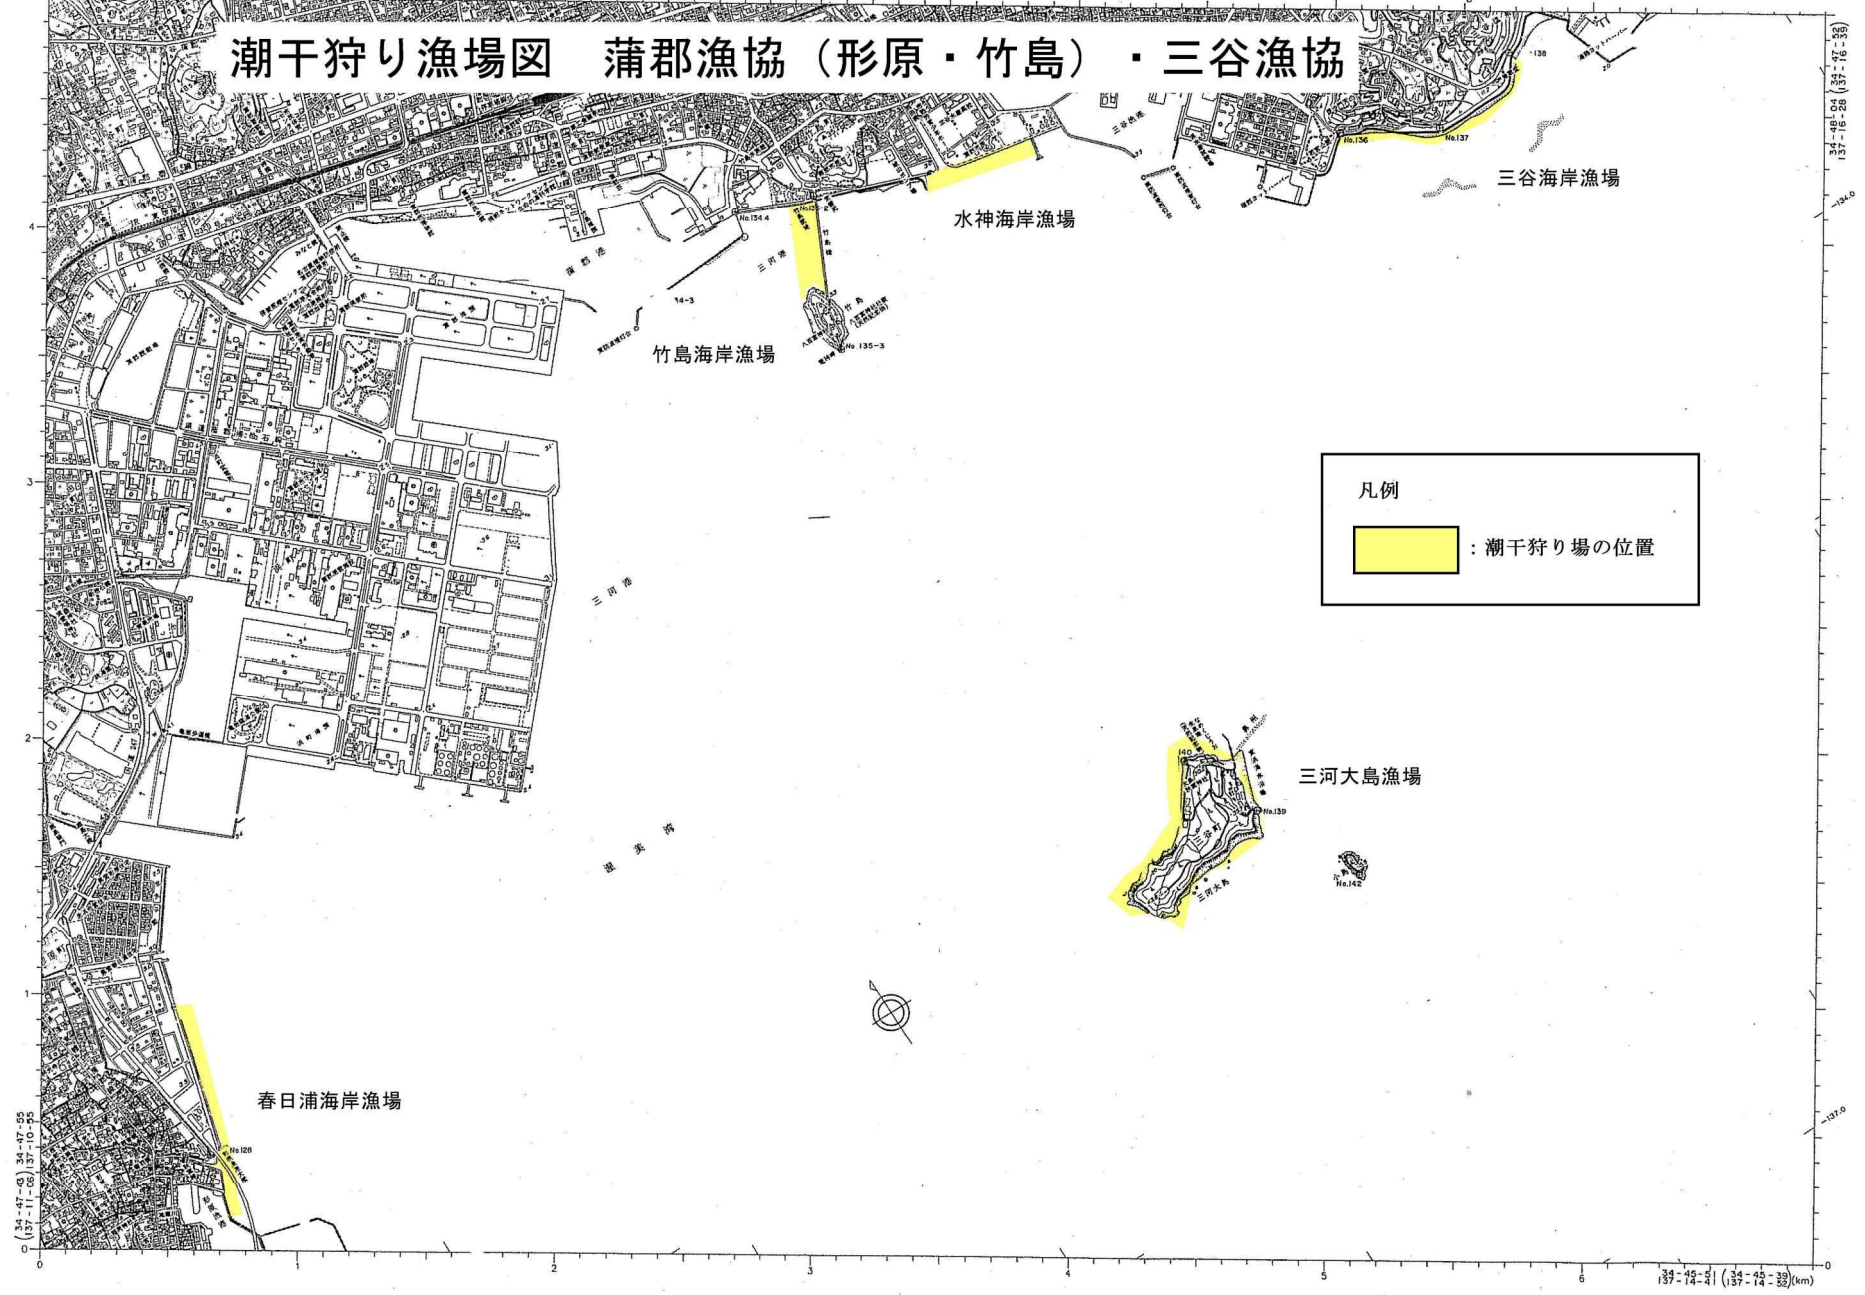

(34-49-55) (34-50-07)
(137-12-52) (137-12-61)

潮干狩り漁場図 蒲郡漁協（形原・竹島）・三谷漁協

凡例
: 潮干狩り場の位置

139-44-31 (139-44-33)(km)