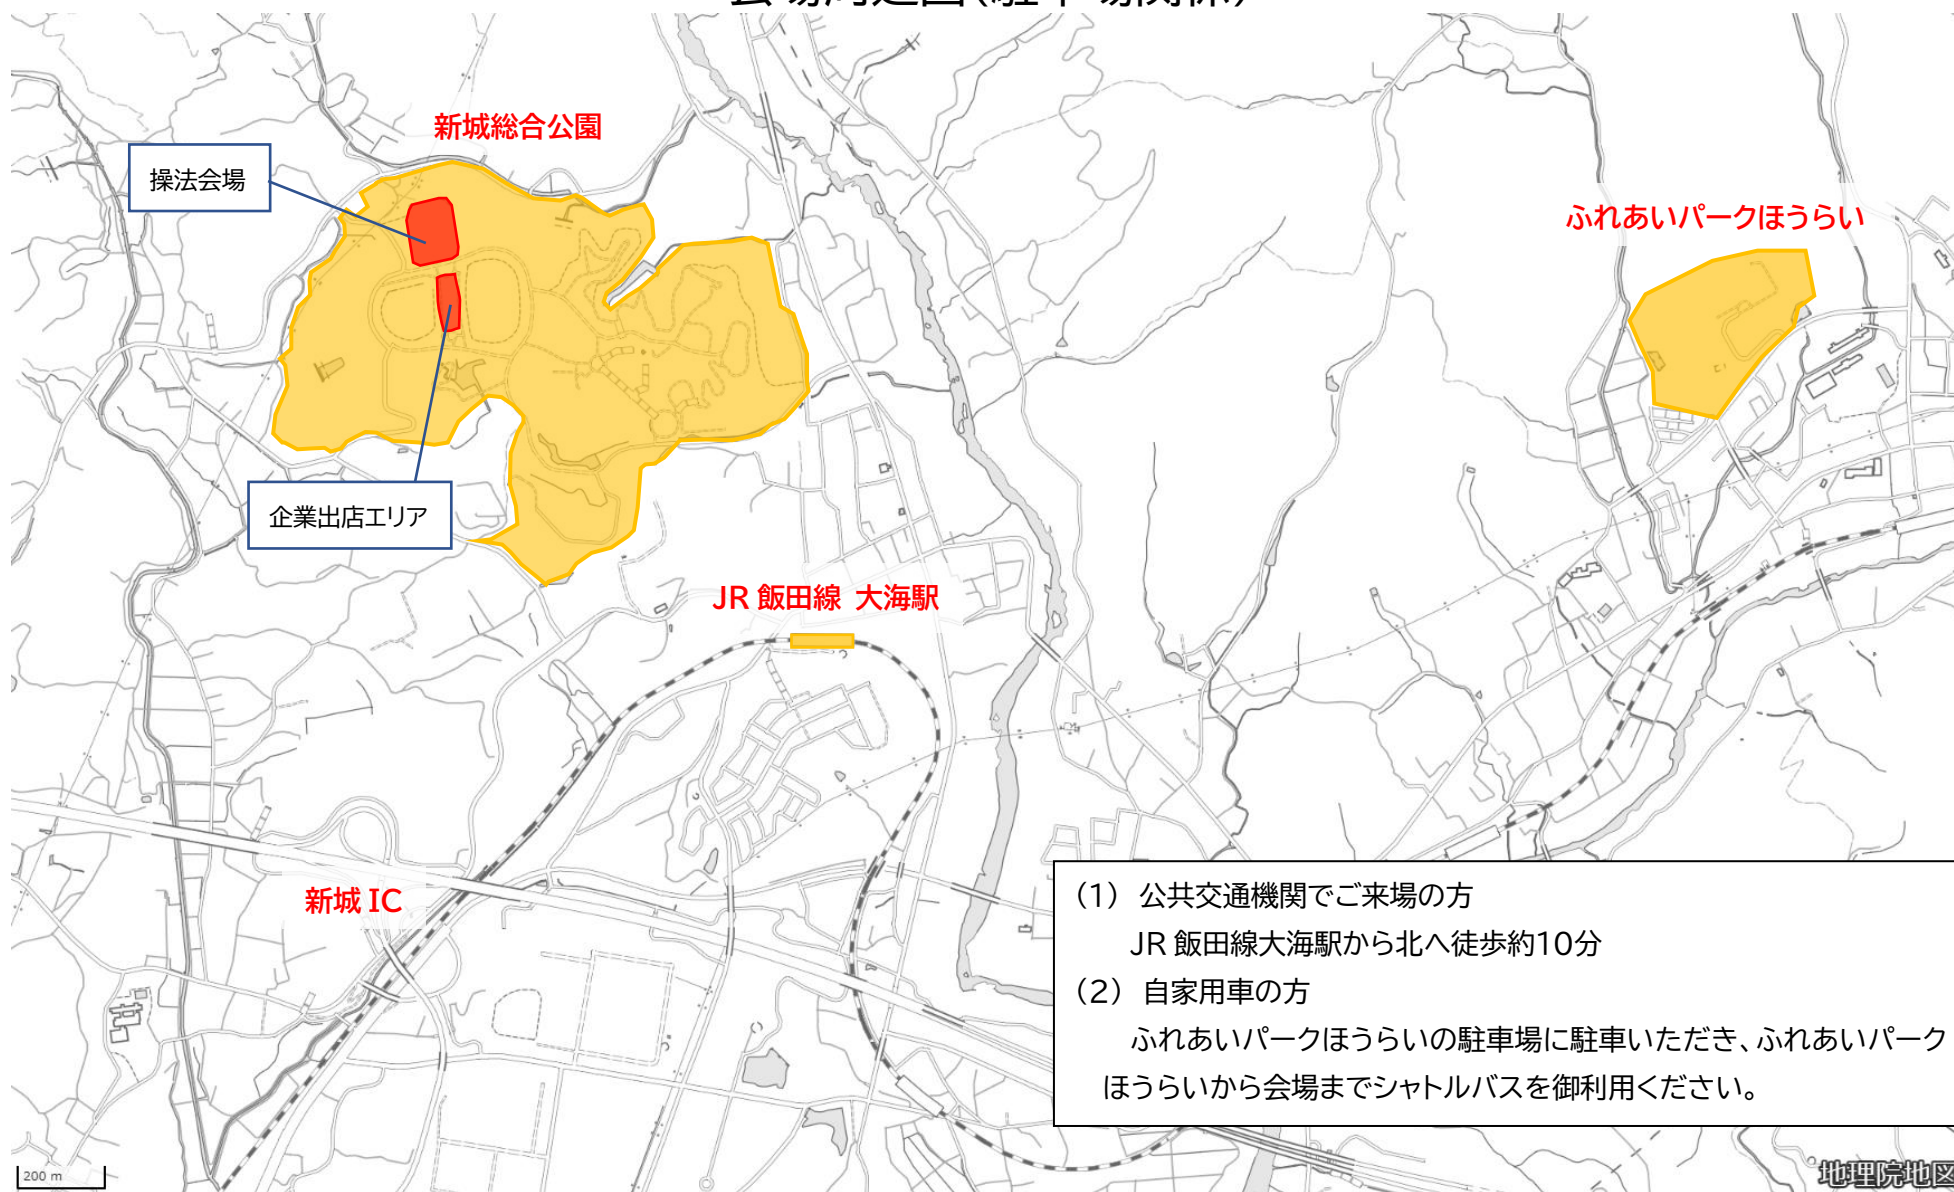

## 会場周辺図(駐車場関係)

- (1) 公共交通機関でご来場の方  
JR 飯田線大海駅から北へ徒歩約10分
- (2) 自家用車の方  
ふれあいパークほうらいの駐車場に駐車いただき、ふれあいパークほうらいから会場までシャトルバスを御利用ください。