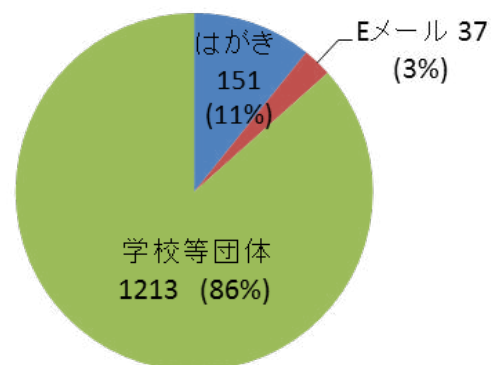

「花に込めたメッセージ」の応募状況

1 応募者の内訳

(1) 区分別

(2) 応募手段別

(3) 男女別

2 メッセージの宛先

宛先	応募数
父	93
母	524
両親	52
家族	17
祖父	39
祖母	120
祖父母	12
子	22
孫	3
夫	12
妻	10
兄弟姉妹	66
その他親類	18
友人等	263
先生	53
恋人	17
その他・不明	80
計	1,401