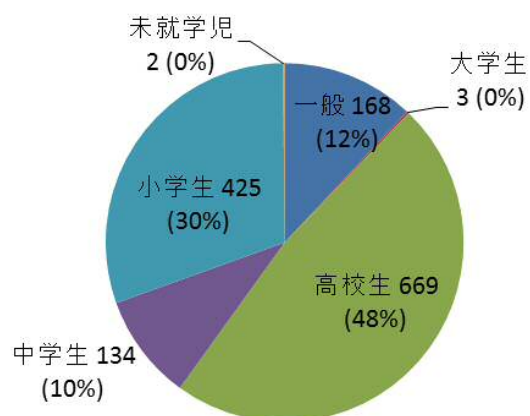

「花に込めたメッセージ」の応募状況

1 応募者の内訳

(1) 区分別

(2) 応募手段別

(3) 男女別

2 メッセージの宛先

宛先	応募数
父	93
母	524
両親	52
家族	17
祖父	39
祖母	120
祖父母	12
子	22
孫	3
夫	12
妻	10
兄弟姉妹	66
その他親類	18
友人等	263
先生	53
恋人	17
その他・不明	80
計	1,401