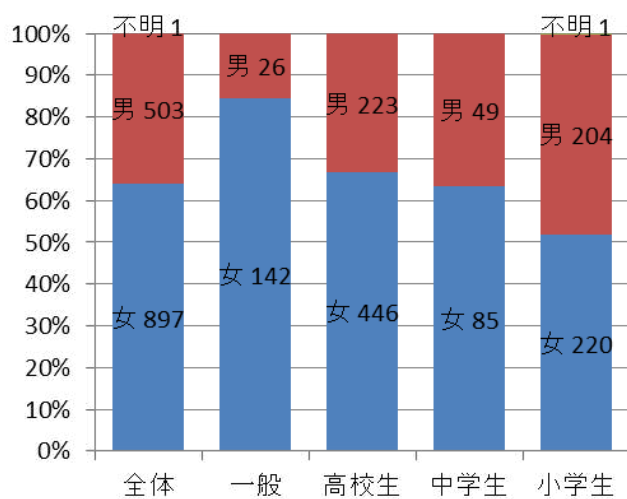

「花に込めたメッセージ」の応募状況

1 応募者の内訳

(1) 区分別

(2) 応募手段別

(3) 男女別

2 メッセージの宛先

宛先	応募数
父	93
母	524
両親	52
家族	17
祖父	39
祖母	120
祖父母	12
子	22
孫	3
夫	12
妻	10
兄弟姉妹	66
その他親類	18
友人等	263
先生	53
恋人	17
その他・不明	80
計	1,401