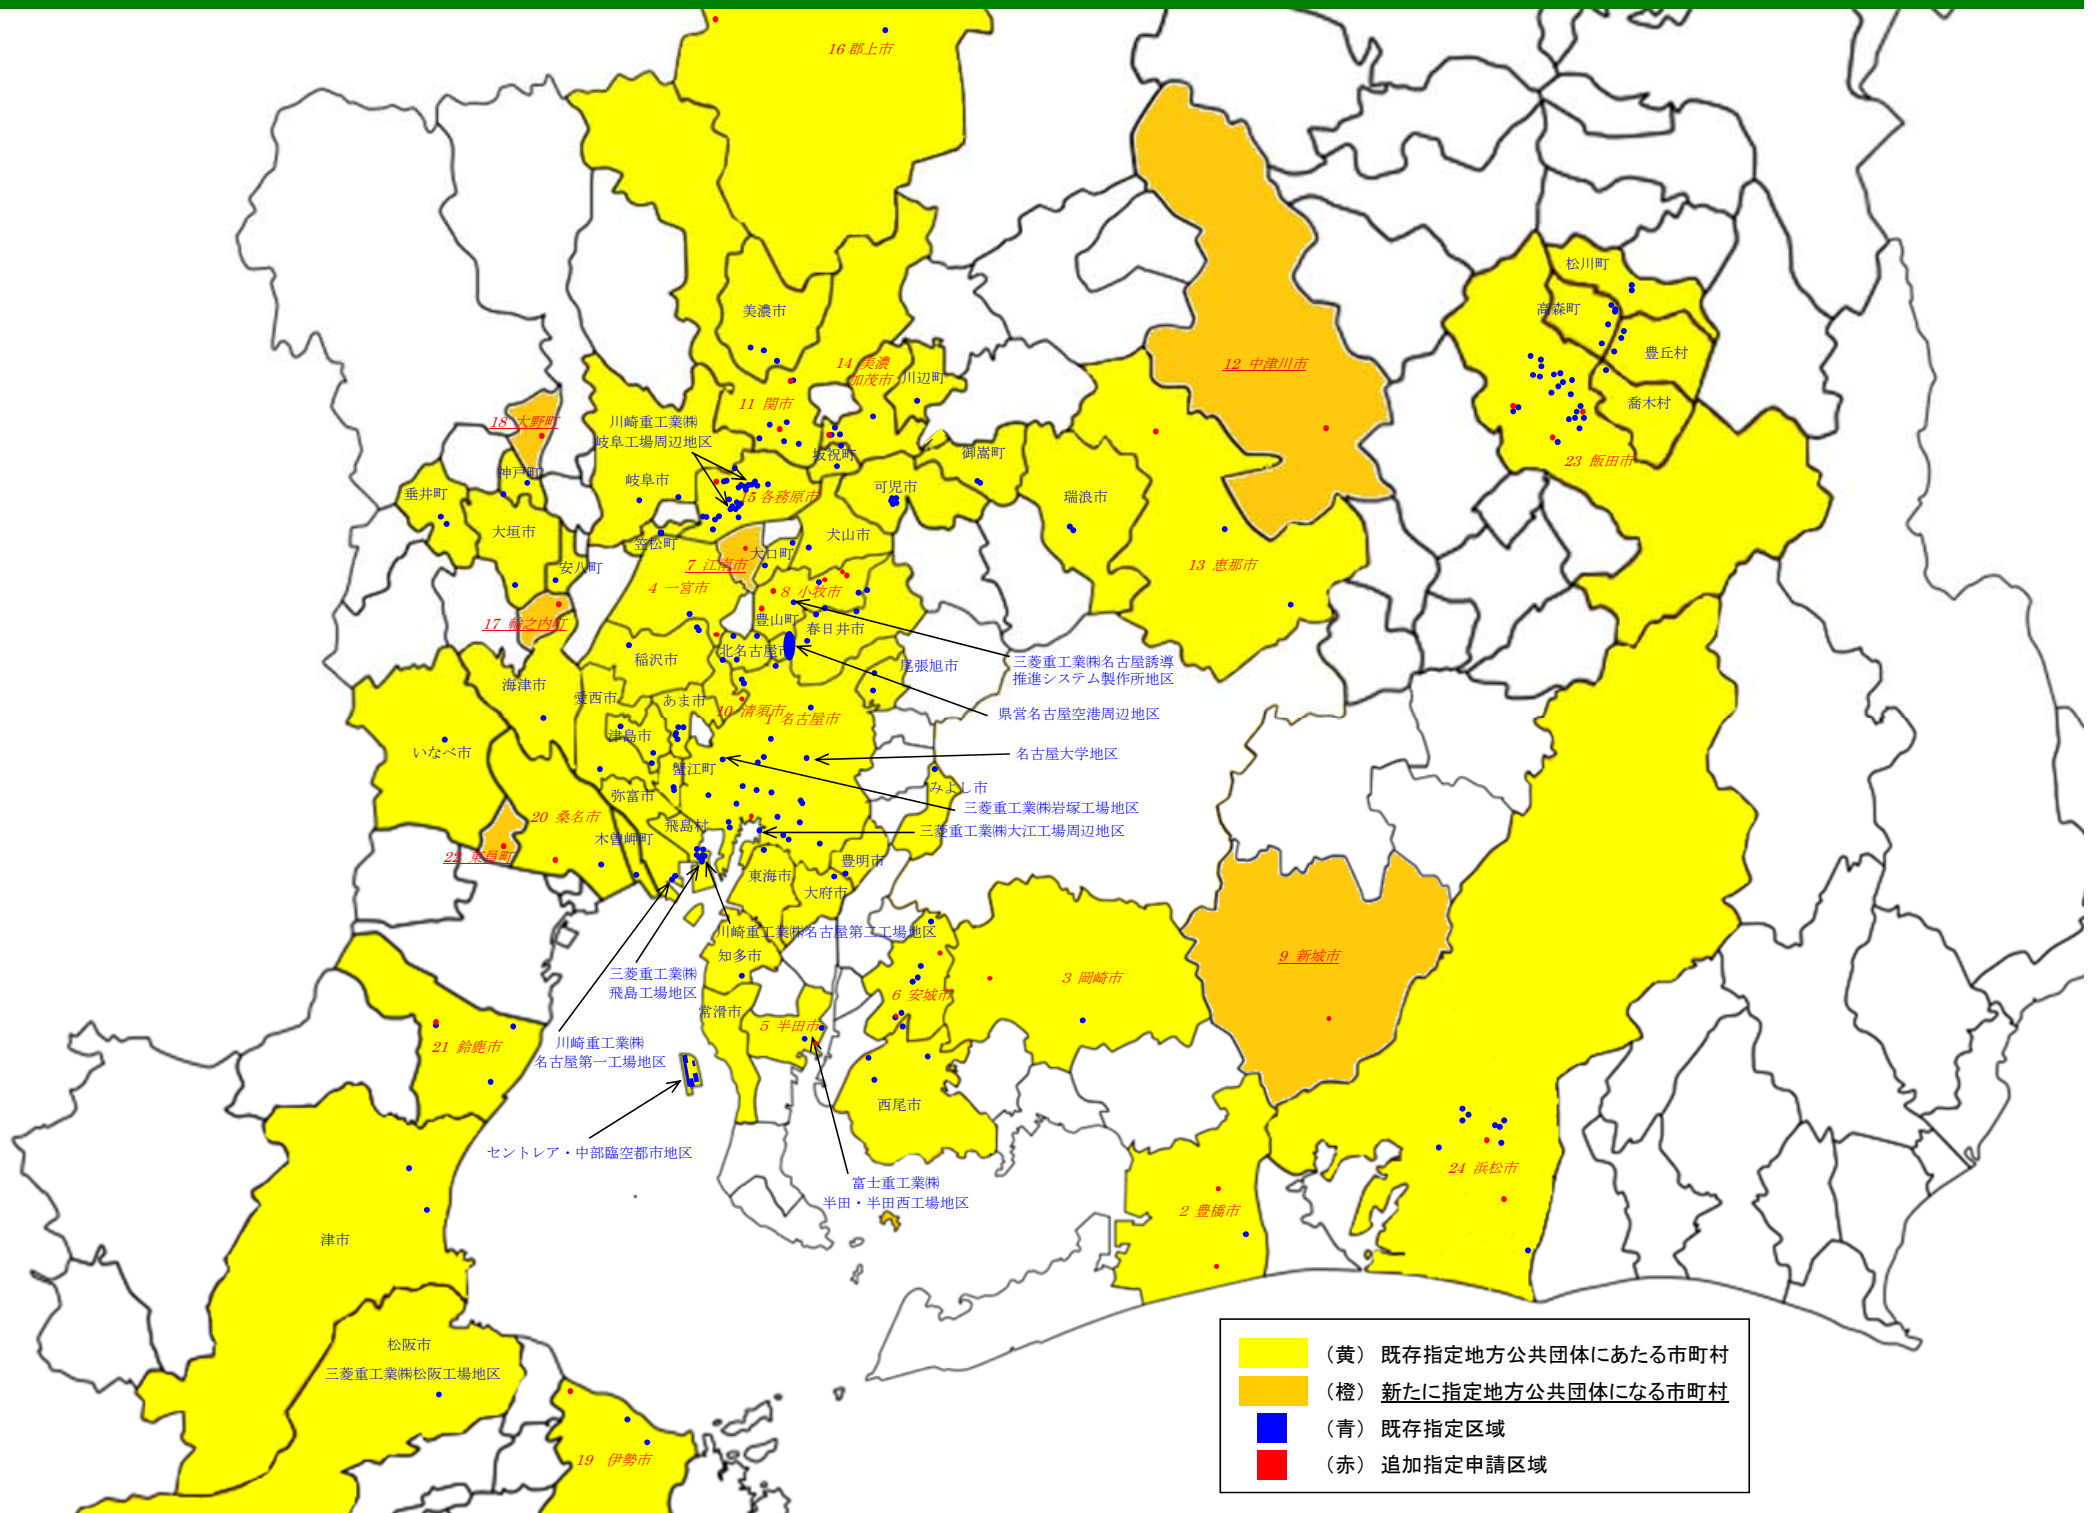

「アジアNo.1 航空宇宙産業クラスター形成特区」全体区域図

- (黄) 既存指定地方公共団体にあたる市町村
- (橙) 新たに指定地方公共団体になる市町村
- (青) 既存指定区域
- (赤) 追加指定申請区域