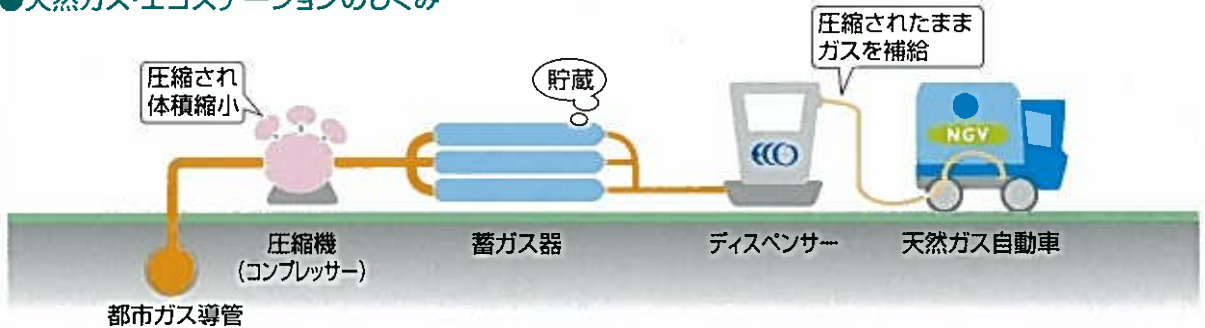

スマートフォン・携帯電話で全国の天然ガススタンドを検索できます!

(一社)日本ガス協会のモバイル版アドレス

スマートフォンで天然ガススタンドを検索

<http://sasp.mapion.co.jp/b/gassta_s/>

QRコードは
こちら →

携帯電話で天然ガススタンドを検索

<http://masp.mapion.co.jp/b/gassta_m/>

QRコードは
こちら →

アドレスを入力するか、QRコードを読み取りアクセスして下さい。

天然ガス自動車への燃料補給

天然ガス自動車は、皆様のご家族でお使いいただいている
クリーンエネルギー・都市ガス(天然ガス)を燃料として走行します。
この天然ガス自動車に燃料を補給するには、
導管で供給されている都市ガスを高圧(20MPa)に圧縮し、
天然ガス自動車の燃料容器に充てんします。

天然ガススタンド

- 小型車なら2~3分、トラックでも数分で燃料補給できます。
- ガソリンスタンドと同じように一般のお客さまが利用するエコ・ステーションや、バスの車庫などで自家用として利用する天然ガススタンドがあります。

●天然ガス・エコステーションのしくみ

お問い合わせは各支社でも承ります

■名古屋東支社	都市エネルギー課	〒464-8721	名古屋市千種区星が丘元町15番33号	電話 052(789)1278
■名古屋西支社	都市エネルギー課	〒453-8712	名古屋市中村区太閤通5丁目39番地	電話 052(486)1212
■東部支社	都市エネルギー課	〒444-0851	岡崎市久後崎町字本郷53番地	電話 0564(21)1772
■北部支社	都市エネルギー課	〒500-8476	岐阜市加納坂井町2番地	電話 058(272)8018
■西部支社	都市エネルギー課	〒510-0084	四日市市栄町3番8号	電話 059(353)9119

天然ガス自動車に関するお問い合わせ

東邦ガス株式会社 都市エネルギー営業部 営業第三グループ

〒456-8511 名古屋市熱田区桜田町19番18号
TEL 052-872-9356 FAX 052-881-0008

ホームページを開設しておりますのでご覧ください。
ホームページアドレス www.tohogas.co.jp