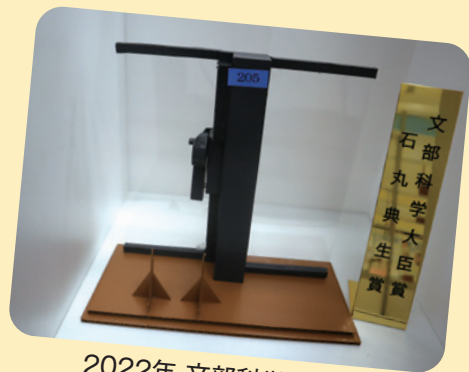

県内小中学生のアイデアや
くふうあふれる作品を展示!

2022年 文部科学大臣賞
「ロックビュー(Lock View)」

あいち少年少女 創意くふう展

11.3 **金・祝**・4 **土**

**入場
無料**

午前9時30分～午後5時(11月4日は午後4時30分まで)

トヨタ産業技術記念館 大ホール

主催