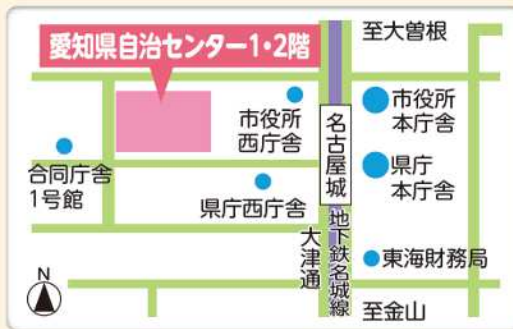

# 案内図

## 愛知県消費生活総合センター

名古屋市中区  
(地下鉄名古屋駅5番出口から約100m)

**あいち多文化共生センター(あいち国際プラザ内)**  
多言語による相談(外国人向け専門相談(消費生活))  
(地下鉄名古屋駅5番出口から約350m)

## 海部県民事務所(広報コーナー)

津島市内(名鉄津島駅から約200m)

## 西三河県民事務所(県民相談室、広報コーナー)

岡崎市内(名鉄東岡崎駅から約500m)