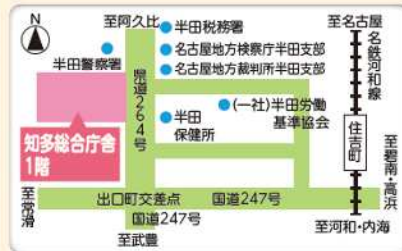

## 愛知県消費生活総合センター

名古屋市中区  
(地下鉄名古屋駅5番出口から約100m)

**あいち多文化共生センター(あいち国際プラザ内)**  
多言語による相談(外国人向け専門相談(消費生活))  
(地下鉄名古屋駅5番出口から約350m)

## 海部県民事務所(広報コーナー)

津島市内(名鉄津島駅から約200m)

## 知多県民事務所(広報コーナー)

半田市内(名鉄住吉町駅から約400m)