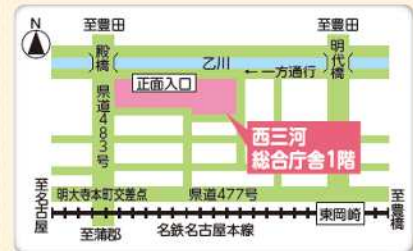

## 愛知県消費生活総合センター

名古屋市中区  
(地下鉄名古屋駅5番出口から約100m)

**あいち多文化共生センター(あいち国際プラザ内)**  
多言語による相談(外国人向け専門相談(消費生活))  
(地下鉄名古屋駅5番出口から約350m)

## 海部県民事務所(広報コーナー)

津島市内(名鉄津島駅から約200m)

## 知多県民事務所(広報コーナー)

半田市内(名鉄住吉町駅から約400m)

## 西三河県民事務所(県民相談室、広報コーナー)

岡崎市内(名鉄東岡崎駅から約500m)