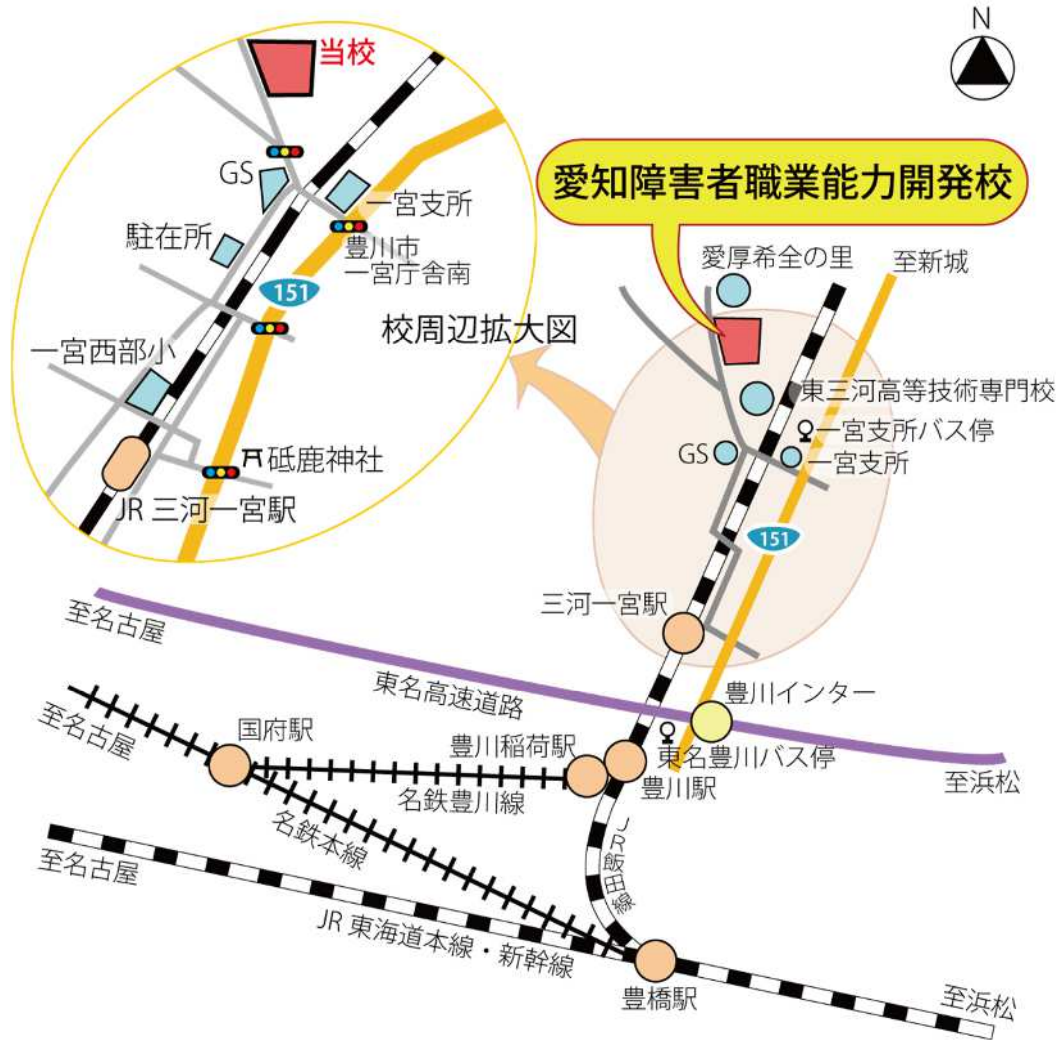

かいじょう あんない
会場のご案内

こうつう あんない
交通のご案内

りょう
(JR利用)

いいたせん じょうしゃ みかわいちのみやえき げしゃ
 JR飯田線に乗車し三河一宮駅で下車。

せんろぞ ほくとう とほやく ふん
 線路沿いに北東へ徒歩約25分。

とよてつ りょう
(豊鉄バス利用)

とよはしえき ばん ぼ とよてつ しんとよせん じょうしゃ いちのみやししょ げしゃ
 豊橋駅6番のり場で豊鉄バス(新豊線)に乗車し一宮支所で下車。

きた とほやく ふん
 北へ徒歩約10分。