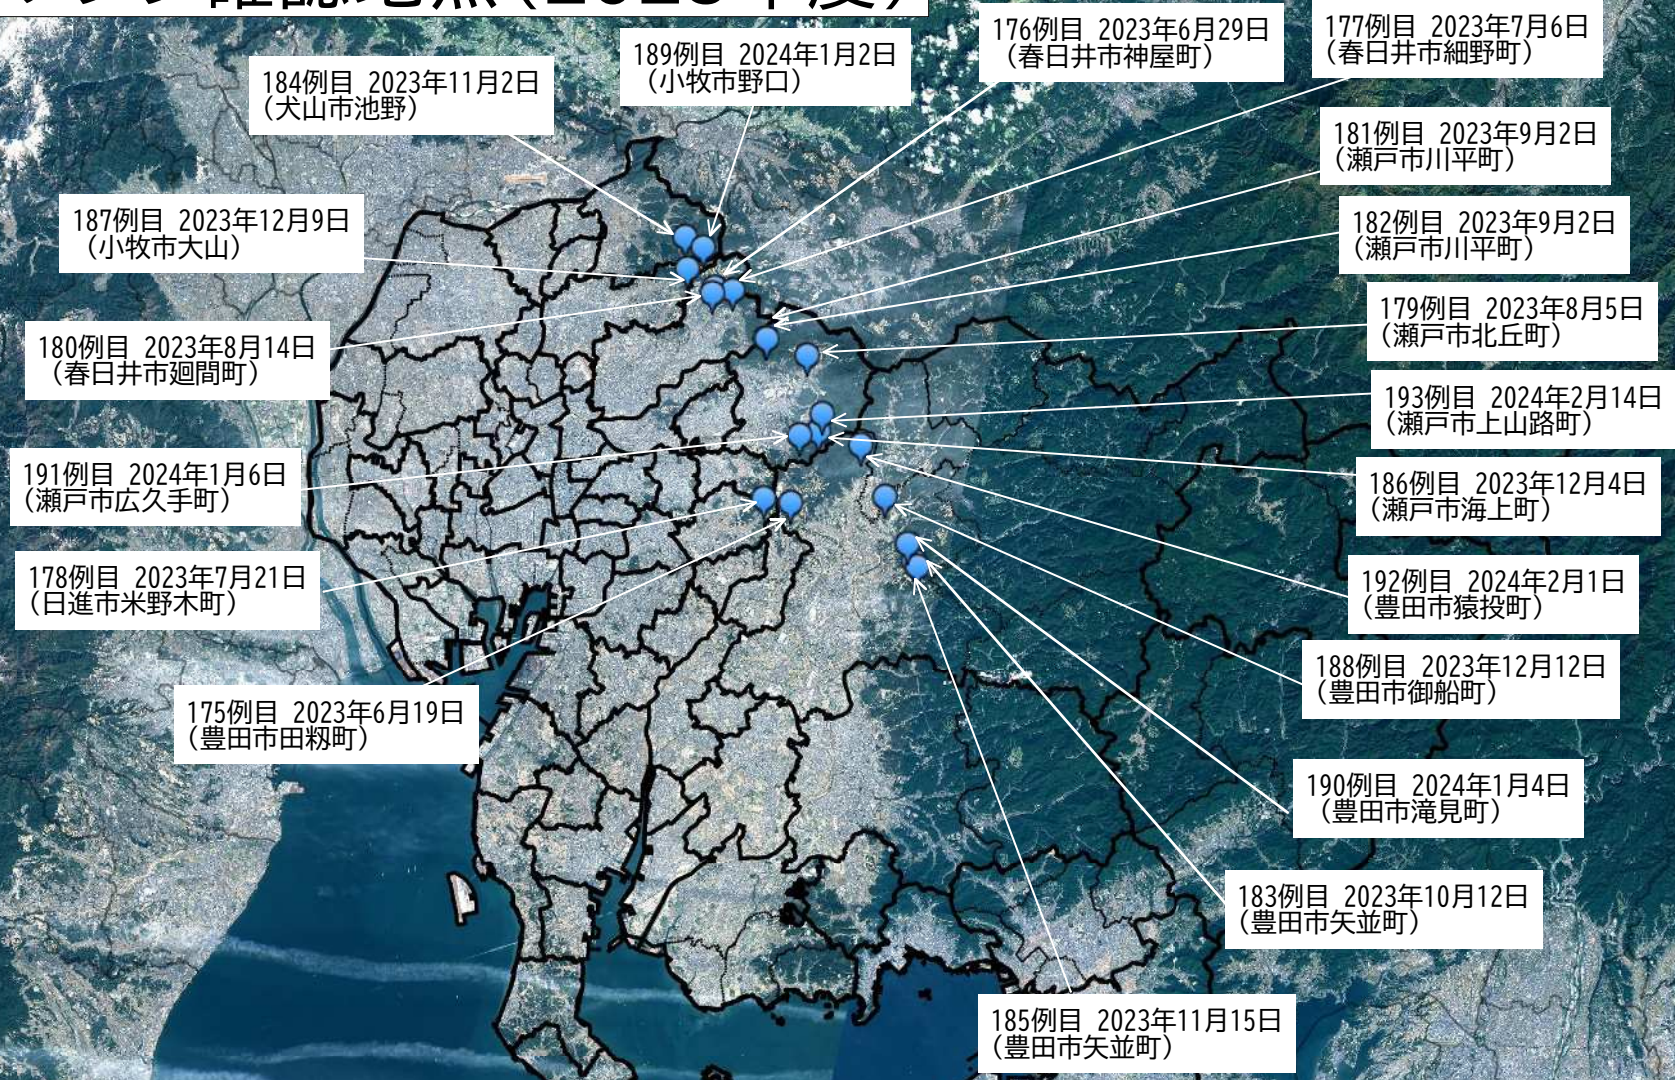

陽性イノシシ確認地点(2023年度)

blank
国土地理院
データソース: Landsat8画像(GSI, TSIC, GEO Grid/AIST), 海底地形(GEBCO)