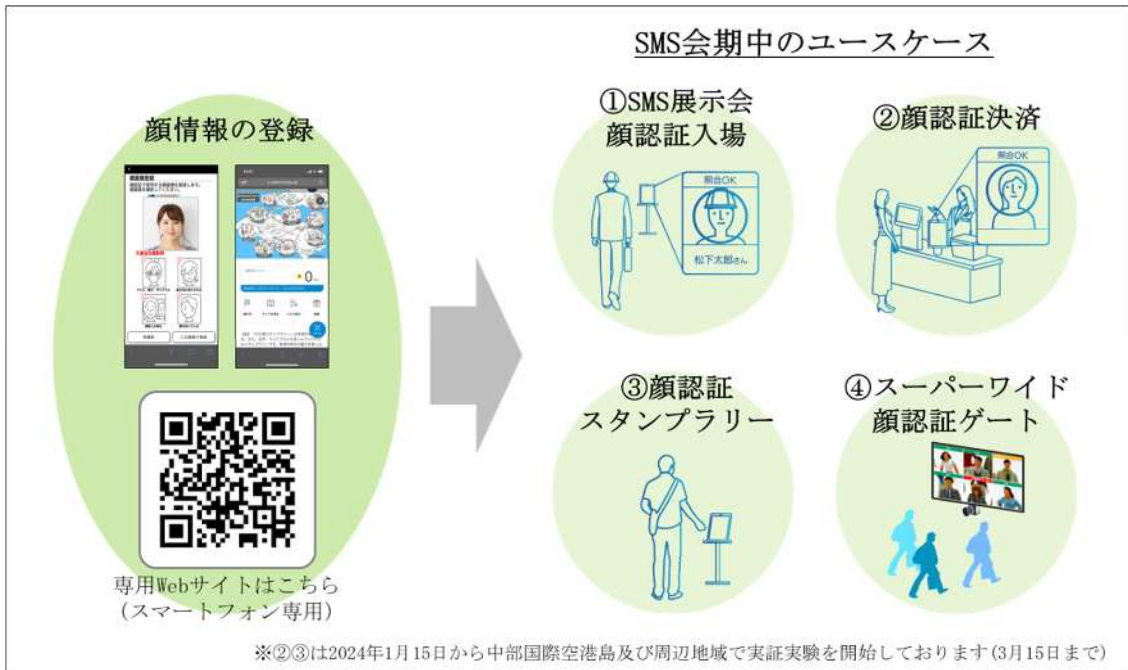

生体認証システム [パナソニック コネクト株式会社]

1 顔認証システムを用いたユースケースの体験

SMS の会期中、愛知県国際展示場及び周辺エリア（フォーポイントバイシェラトン、中部国際空港等）において、専用 Web サイト (<https://stamprally.digital/aichi-digitalisland>) で登録した顔情報を使って、以下の四つのユースケース等の体験ができます。

① SMS 展示会への顔認証入場【SMS 会場入口】

手ぶらで展示会場へ顔認証入場が可能です。SMS 展示会への事前来場者登録時に発行される ID を、顔認証スタンプラリーの専用 Web サイトに登録する必要があります。

② 顔認証決済【愛知県国際展示場総合案内、フォーポイントバイシェラトン、常滑市観光プラザ】

財布やスマートフォンを出さなくても、手ぶらで精算を行うことができます。
駐車場料金精算(愛知県国際展示場)、宿泊代金支払い・レストランでの飲食・ショップでのお買物(フォーポイントバイシェラトン名古屋 中部国際空港)で顔認証決済が可能です。
(専用 Web サイトで事前にクレジットカード情報の登録が必要となります。)

フォーポイントバイシェラトン名古屋 中部国際空港に、複数人の同時顔認証が可能な顔認証ゲートを設置し、ホテルにおける旅客の動向を把握することで、より顧客ニーズに沿った満足度の高いサービスの提供や、効率的なサービス提供を目指します。

2 ポイントの獲得

顔認証決済や顔スタンプラリーを利用すると、施設毎にポイントが獲得できます。獲得ポイントに応じて、参加賞の受取や、地域の特産品が当たる抽選への応募ができます。是非御参加ください。

<獲得可能ポイント(1ヵ所あたり)>

顔認証決済：3ポイント、顔スタンプラリー／顔認証入場：1ポイント