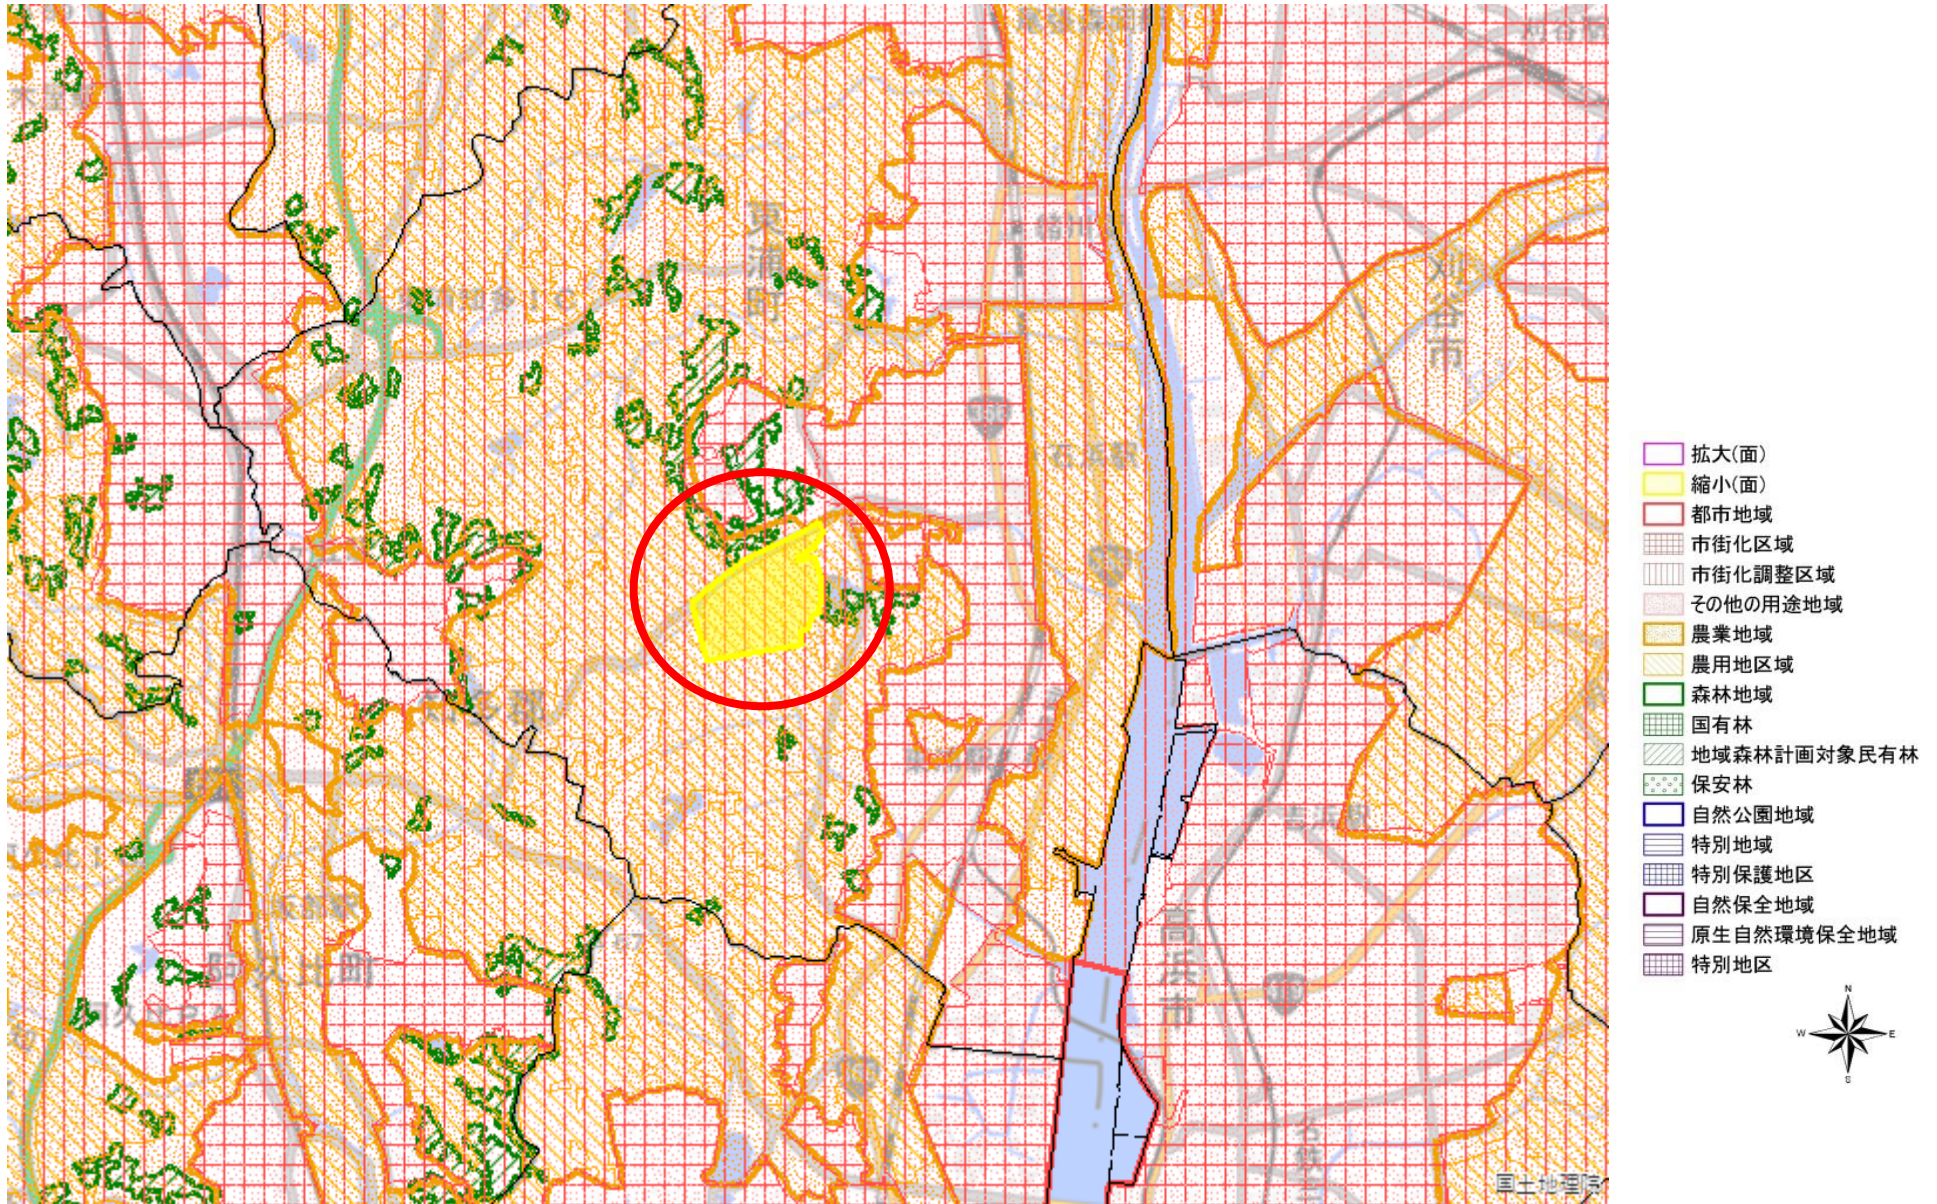

1 東浦農業地域（縮小）

図の中心位置： 34.960, 136.960（北緯,東経） 縮尺 1:50000