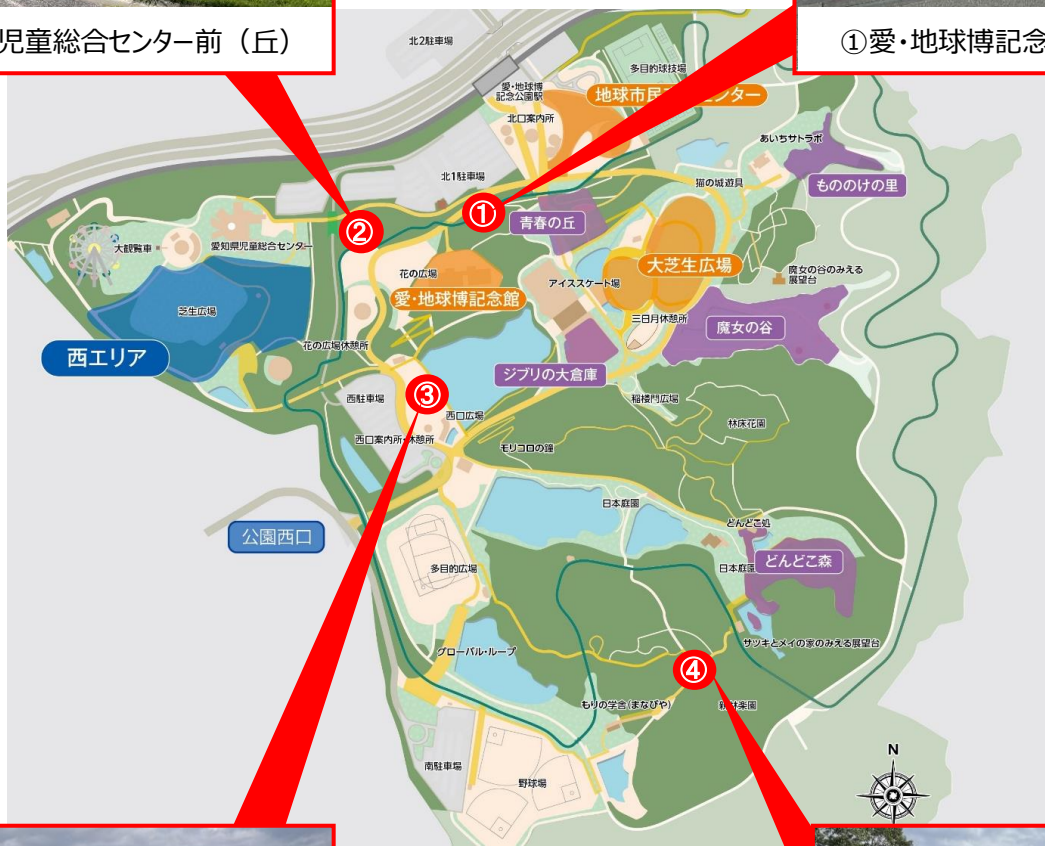

●モジュール設置場所（愛・地球博記念公園内4か所）

②愛知県児童総合センター前（丘）

①愛・地球博記念館周辺（階段）

③西口広場（噴水）

④親林楽園内（水小屋周辺）