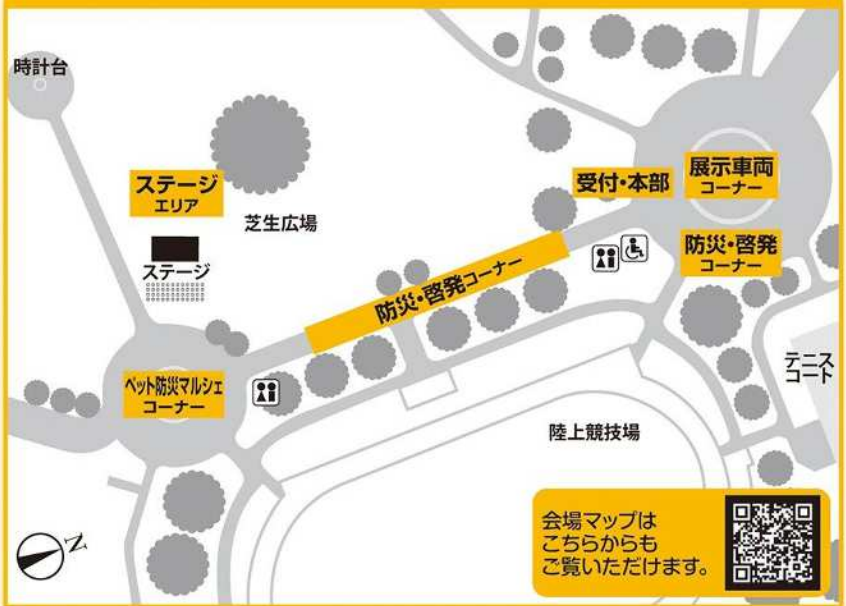

愛・地球博の公式マスコットキャラクター モリゾー・キッコロ

展示車両コーナー

いろんな特殊車両を展示します!

地震体験コーナー

地震体験車「なます号」で地震を体験してみよう!

防災啓発コーナー

いろんなブースを周り楽しく防災を学ぼう!

ステージエリア

※予告なくイベントの内容を一部変更・中止する場合があります。

- 10:00~10:45** オープニング(ステージ)
愛知県防災貢献団体表彰
- 11:00~11:20** パウ・パトロールとあそぼう!①
- 11:30~11:40** 防災ナマズン&
モリゾー・キッコロ記念撮影
- 11:50~12:10** SKE48とのLOVEあいち・スペシャルコラボ
防災O×クイズ大会①
- 12:25~12:40** 徳川家康と服部半蔵忍者隊[®]による演武
- 12:50~13:20** SKE48とのLOVEあいち・スペシャルコラボ
特定非営利活動法人「人と動物の共生センター」
奥田順之先生(獣医行動診療科認定医)による
防災O×クイズ大会②(ペット防災)
- 13:30~13:50** パウ・パトロールとあそぼう!②
- 14:05~14:35** 捜索救助犬実演 そなえ・まい
- 14:45~15:45** 名古屋市防災広報アンバサダー
そなえ・まいと仲間たち
～人環大岡崎高校ダンス部EmG、
防災アンサンブルフルーチェ、西陵高等学校～

会場マップ(庄内緑地)

会場マップは
こちらからも
ご覧いただけます。

防災啓発コーナー

愛知県防災安全局防災部防災危機管理課
オリジナル缶バッジを作ろう!

あいち防災リーダー会
アンケートとクイズ参加賞、オリジナル下敷き作り

愛知県防災安全局防災部消防保安課
消防団員や消防士について説明します
親子で防火衣の試着・写真撮影もできます

愛知県住宅防火対策推進協議会
住宅用火災警報器と感震ブレーカーのことを知ろう!