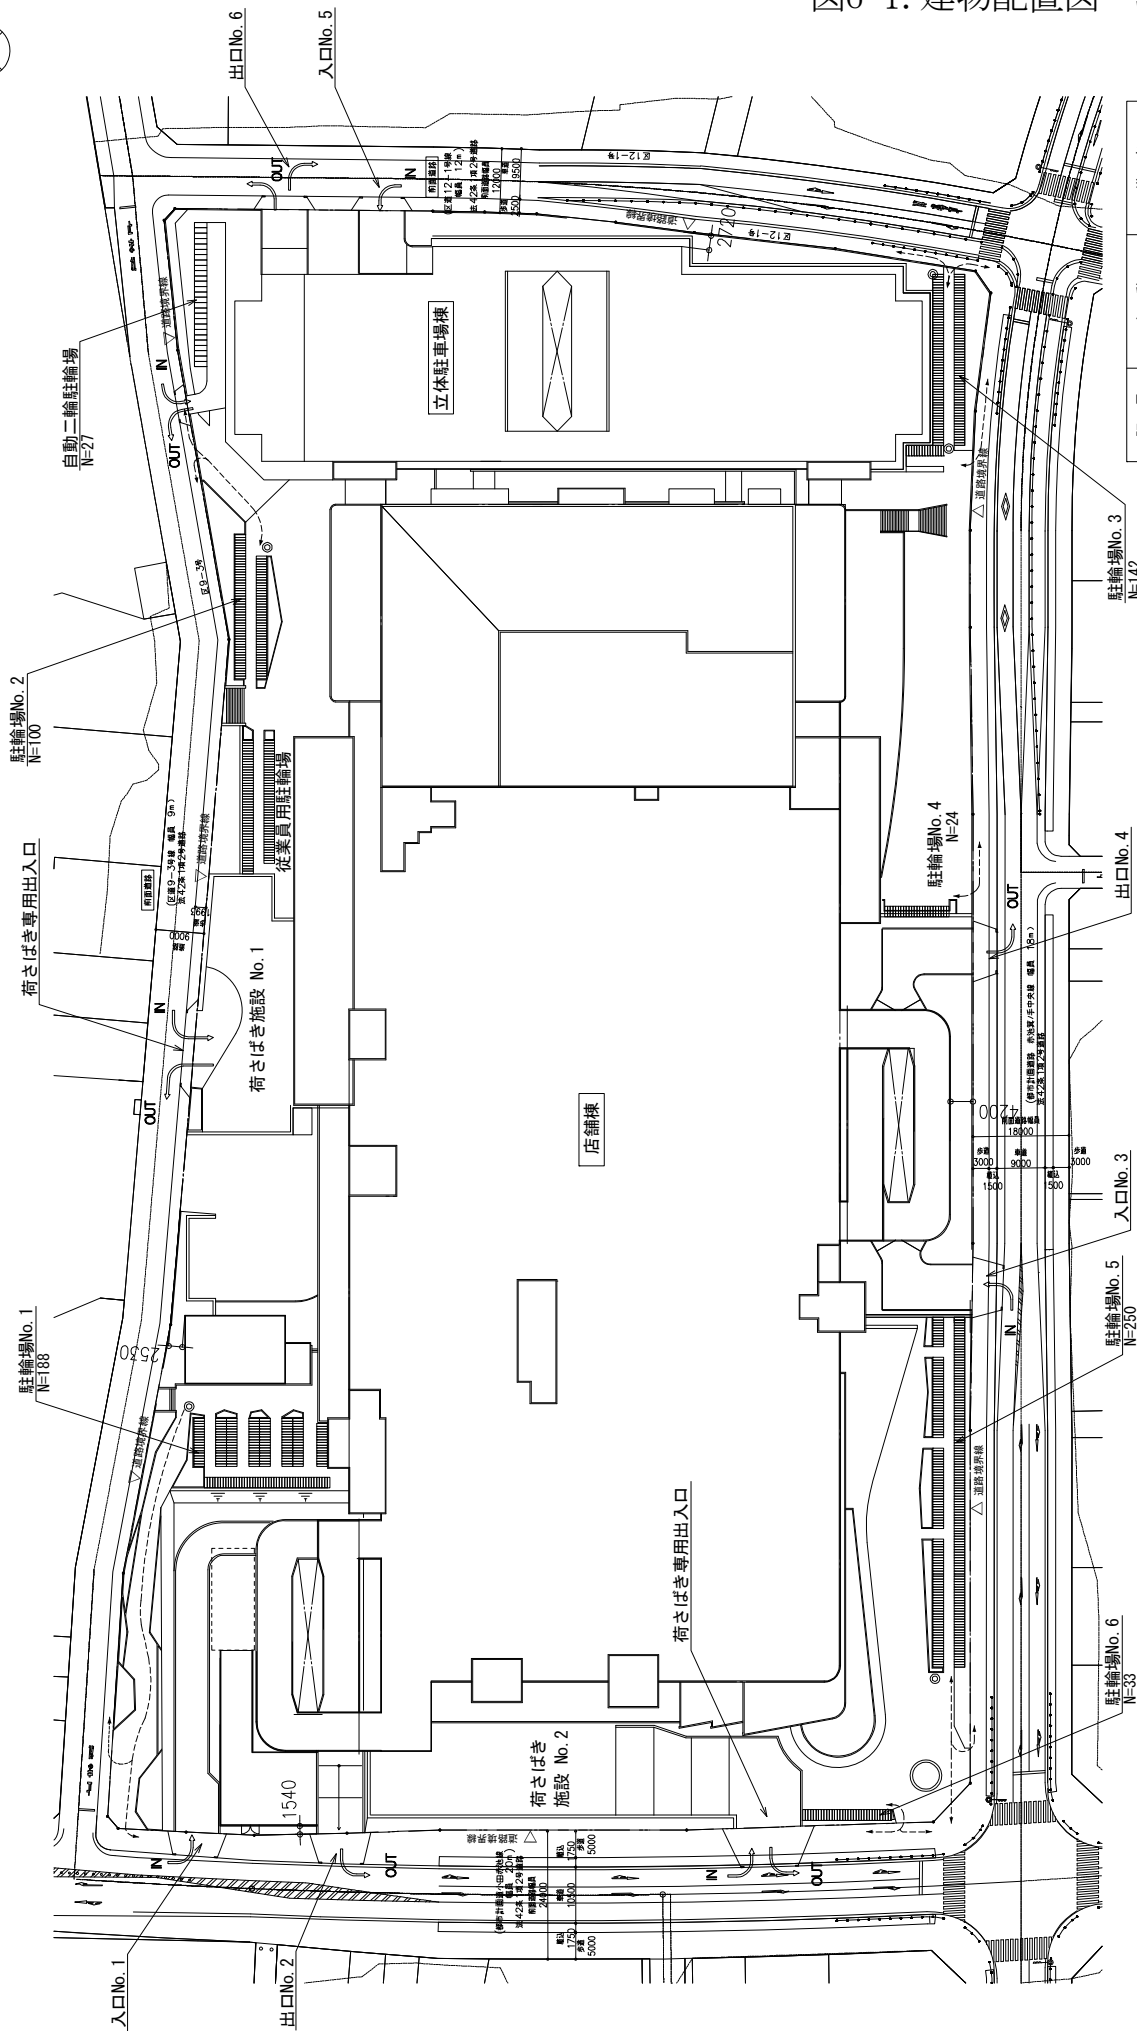

配置図

記号	名称	備考
→	自転車案内経路	
⊙	駐輪場案内サイン	
⇄	車両出入経路	