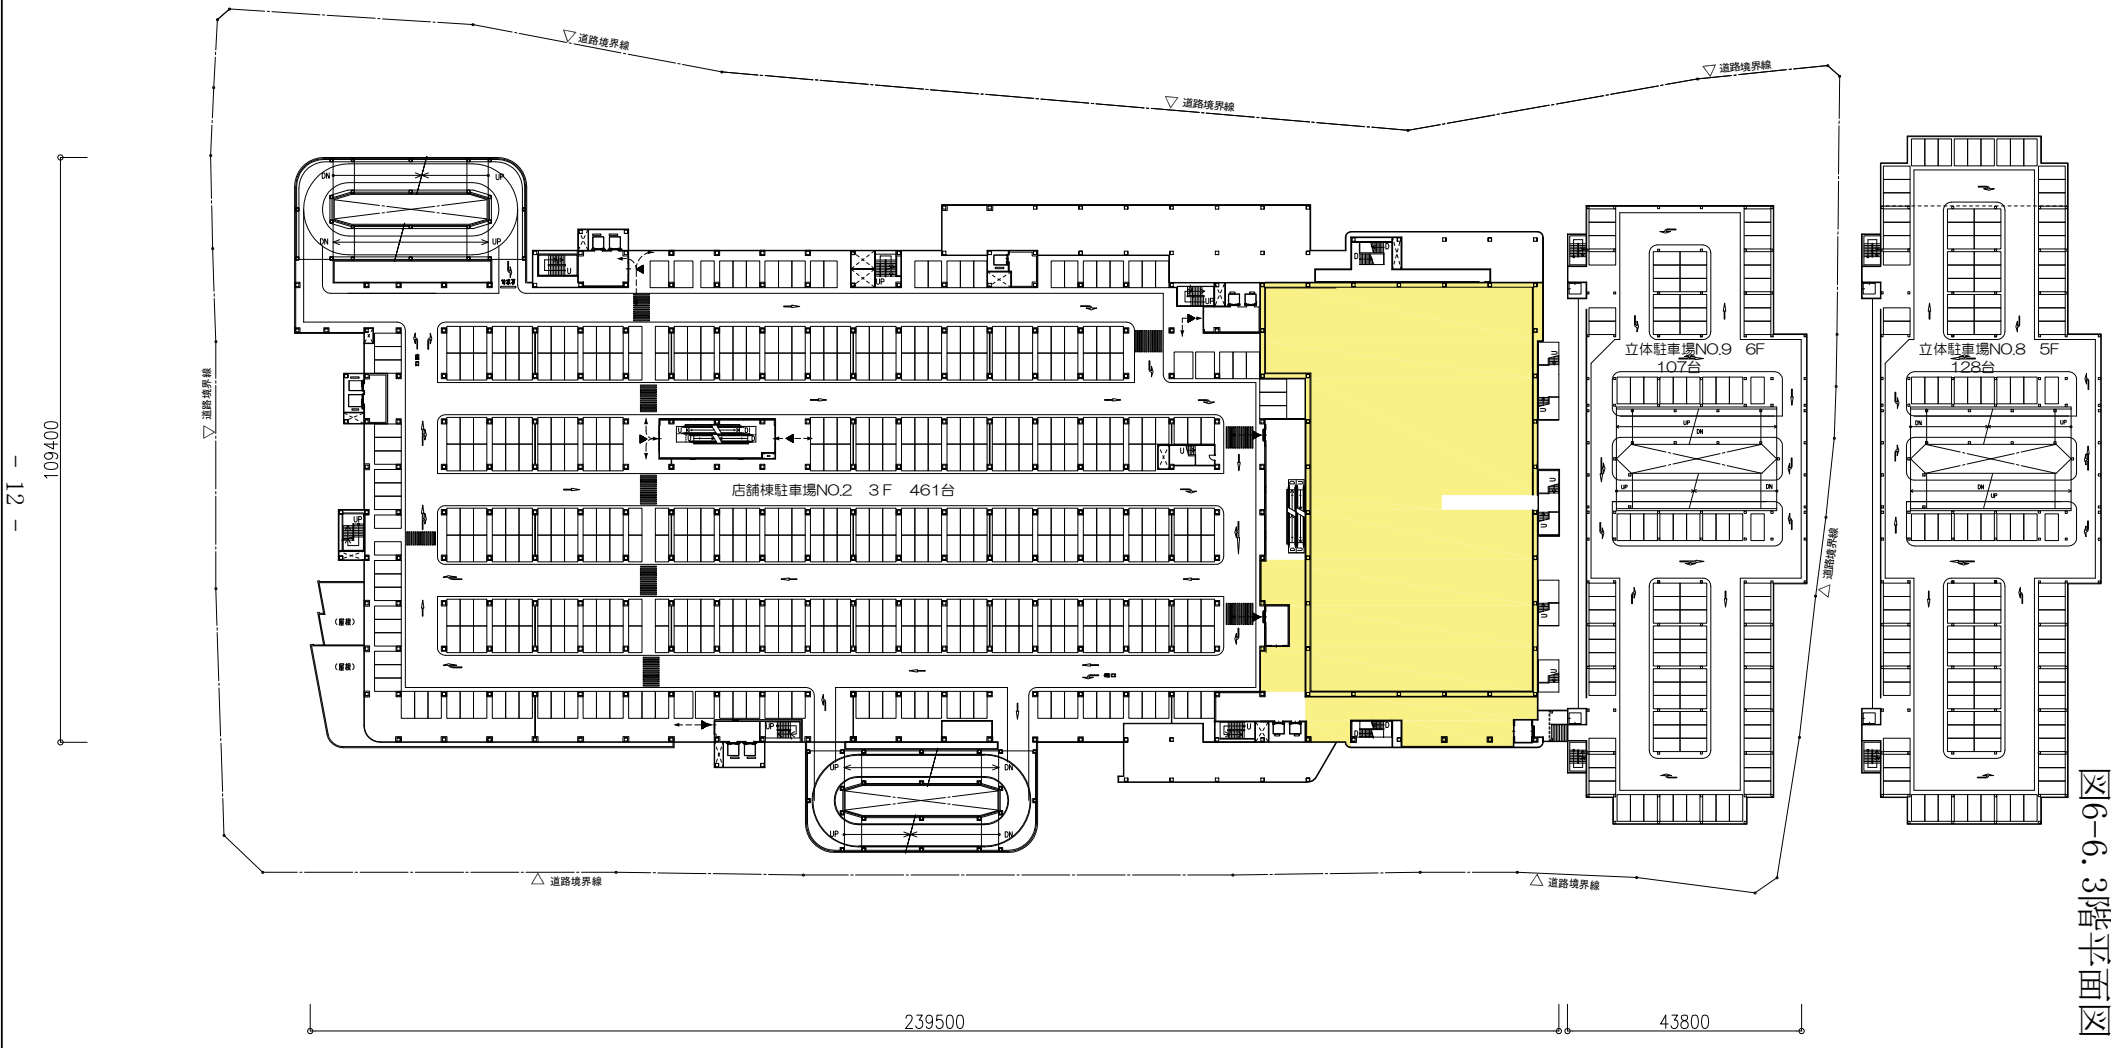

# 3階平面図

A1=1/ 500  
A3=1/1000

4007601  
- 12 -

239500

43800

記号	名称	備考
	小売店舗	
	併設施設(飲食等)	

図6-6. 3階平面図 S=1:2000