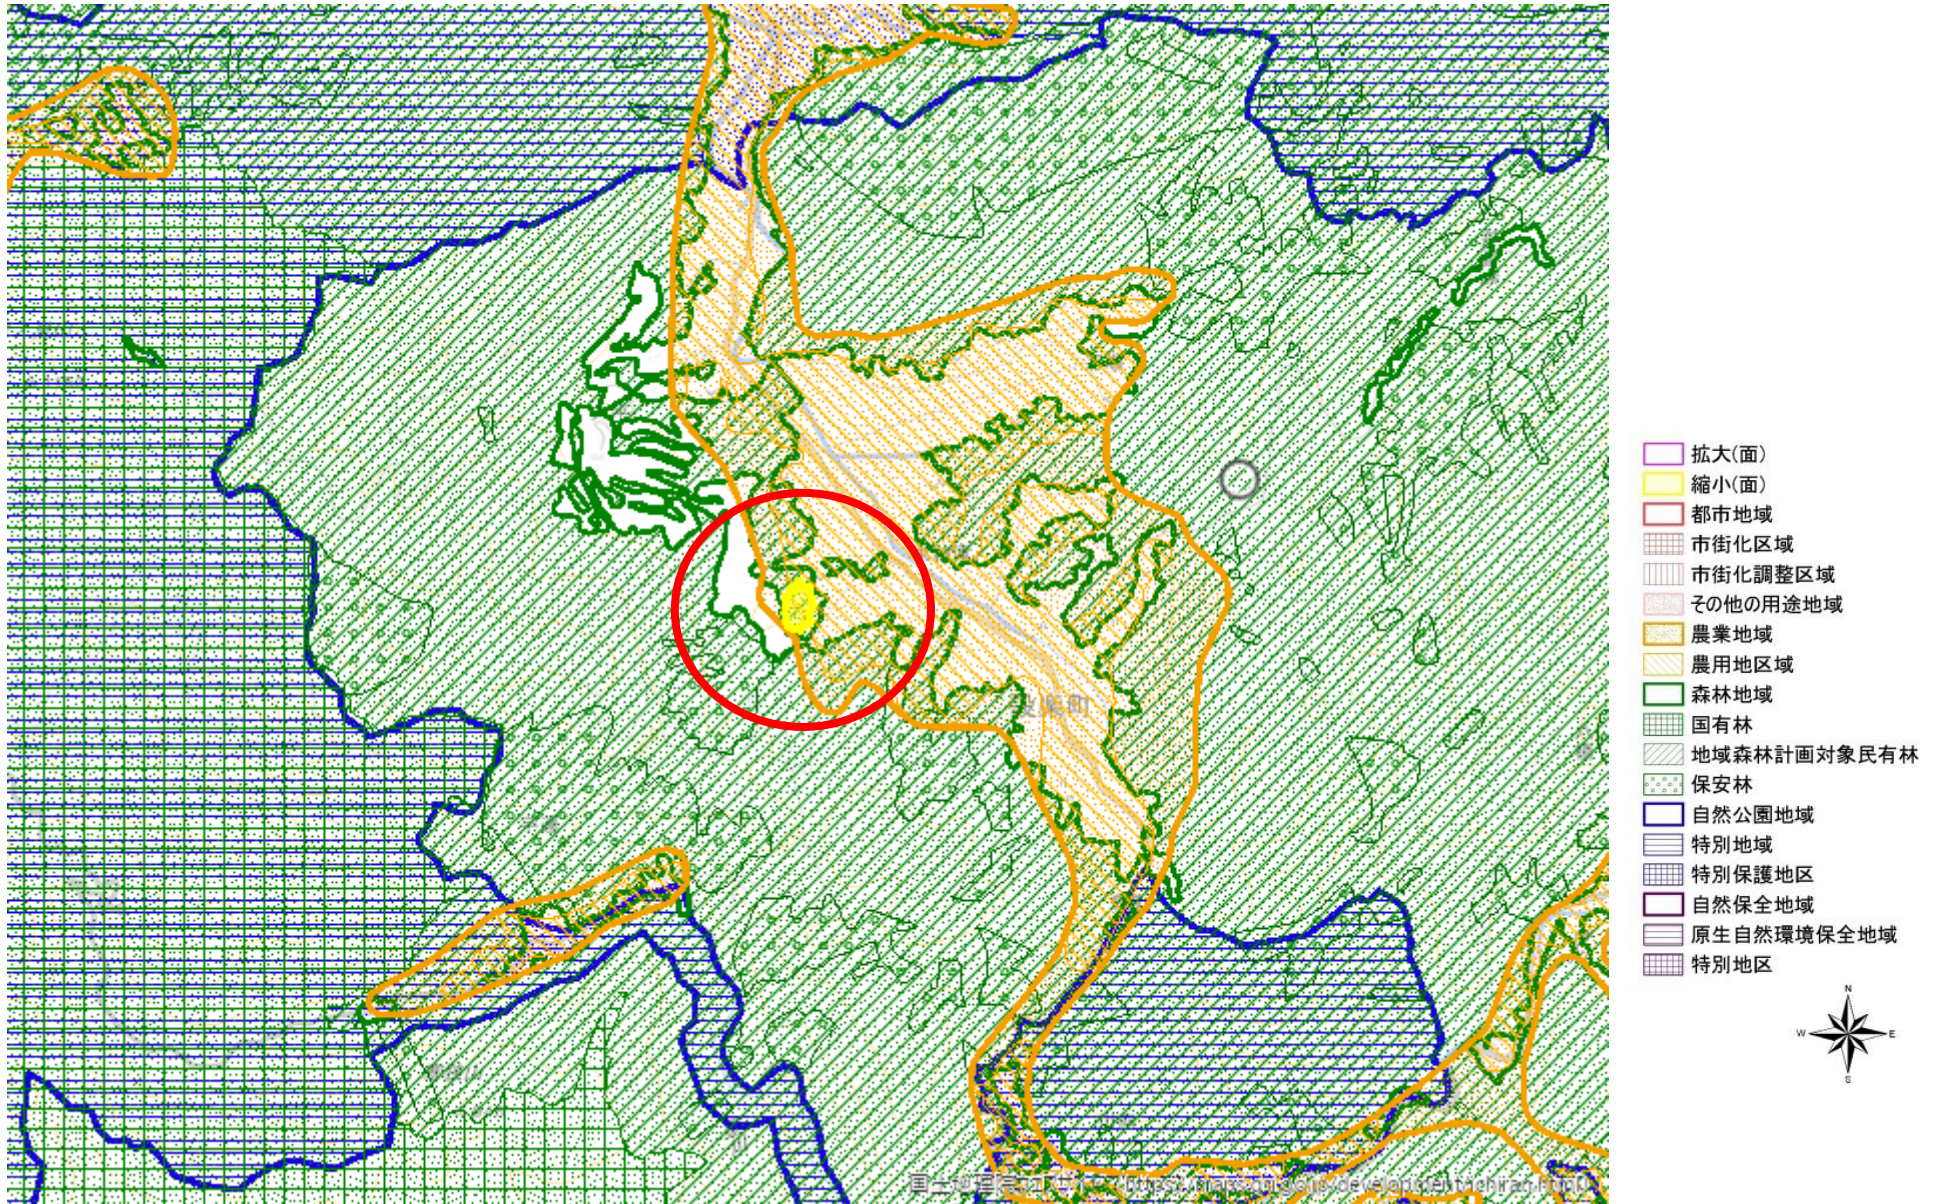

9 設楽森林地域（縮小）

図の中心位置： 35.140, 137.540（北緯,東経） 縮尺 1:50000