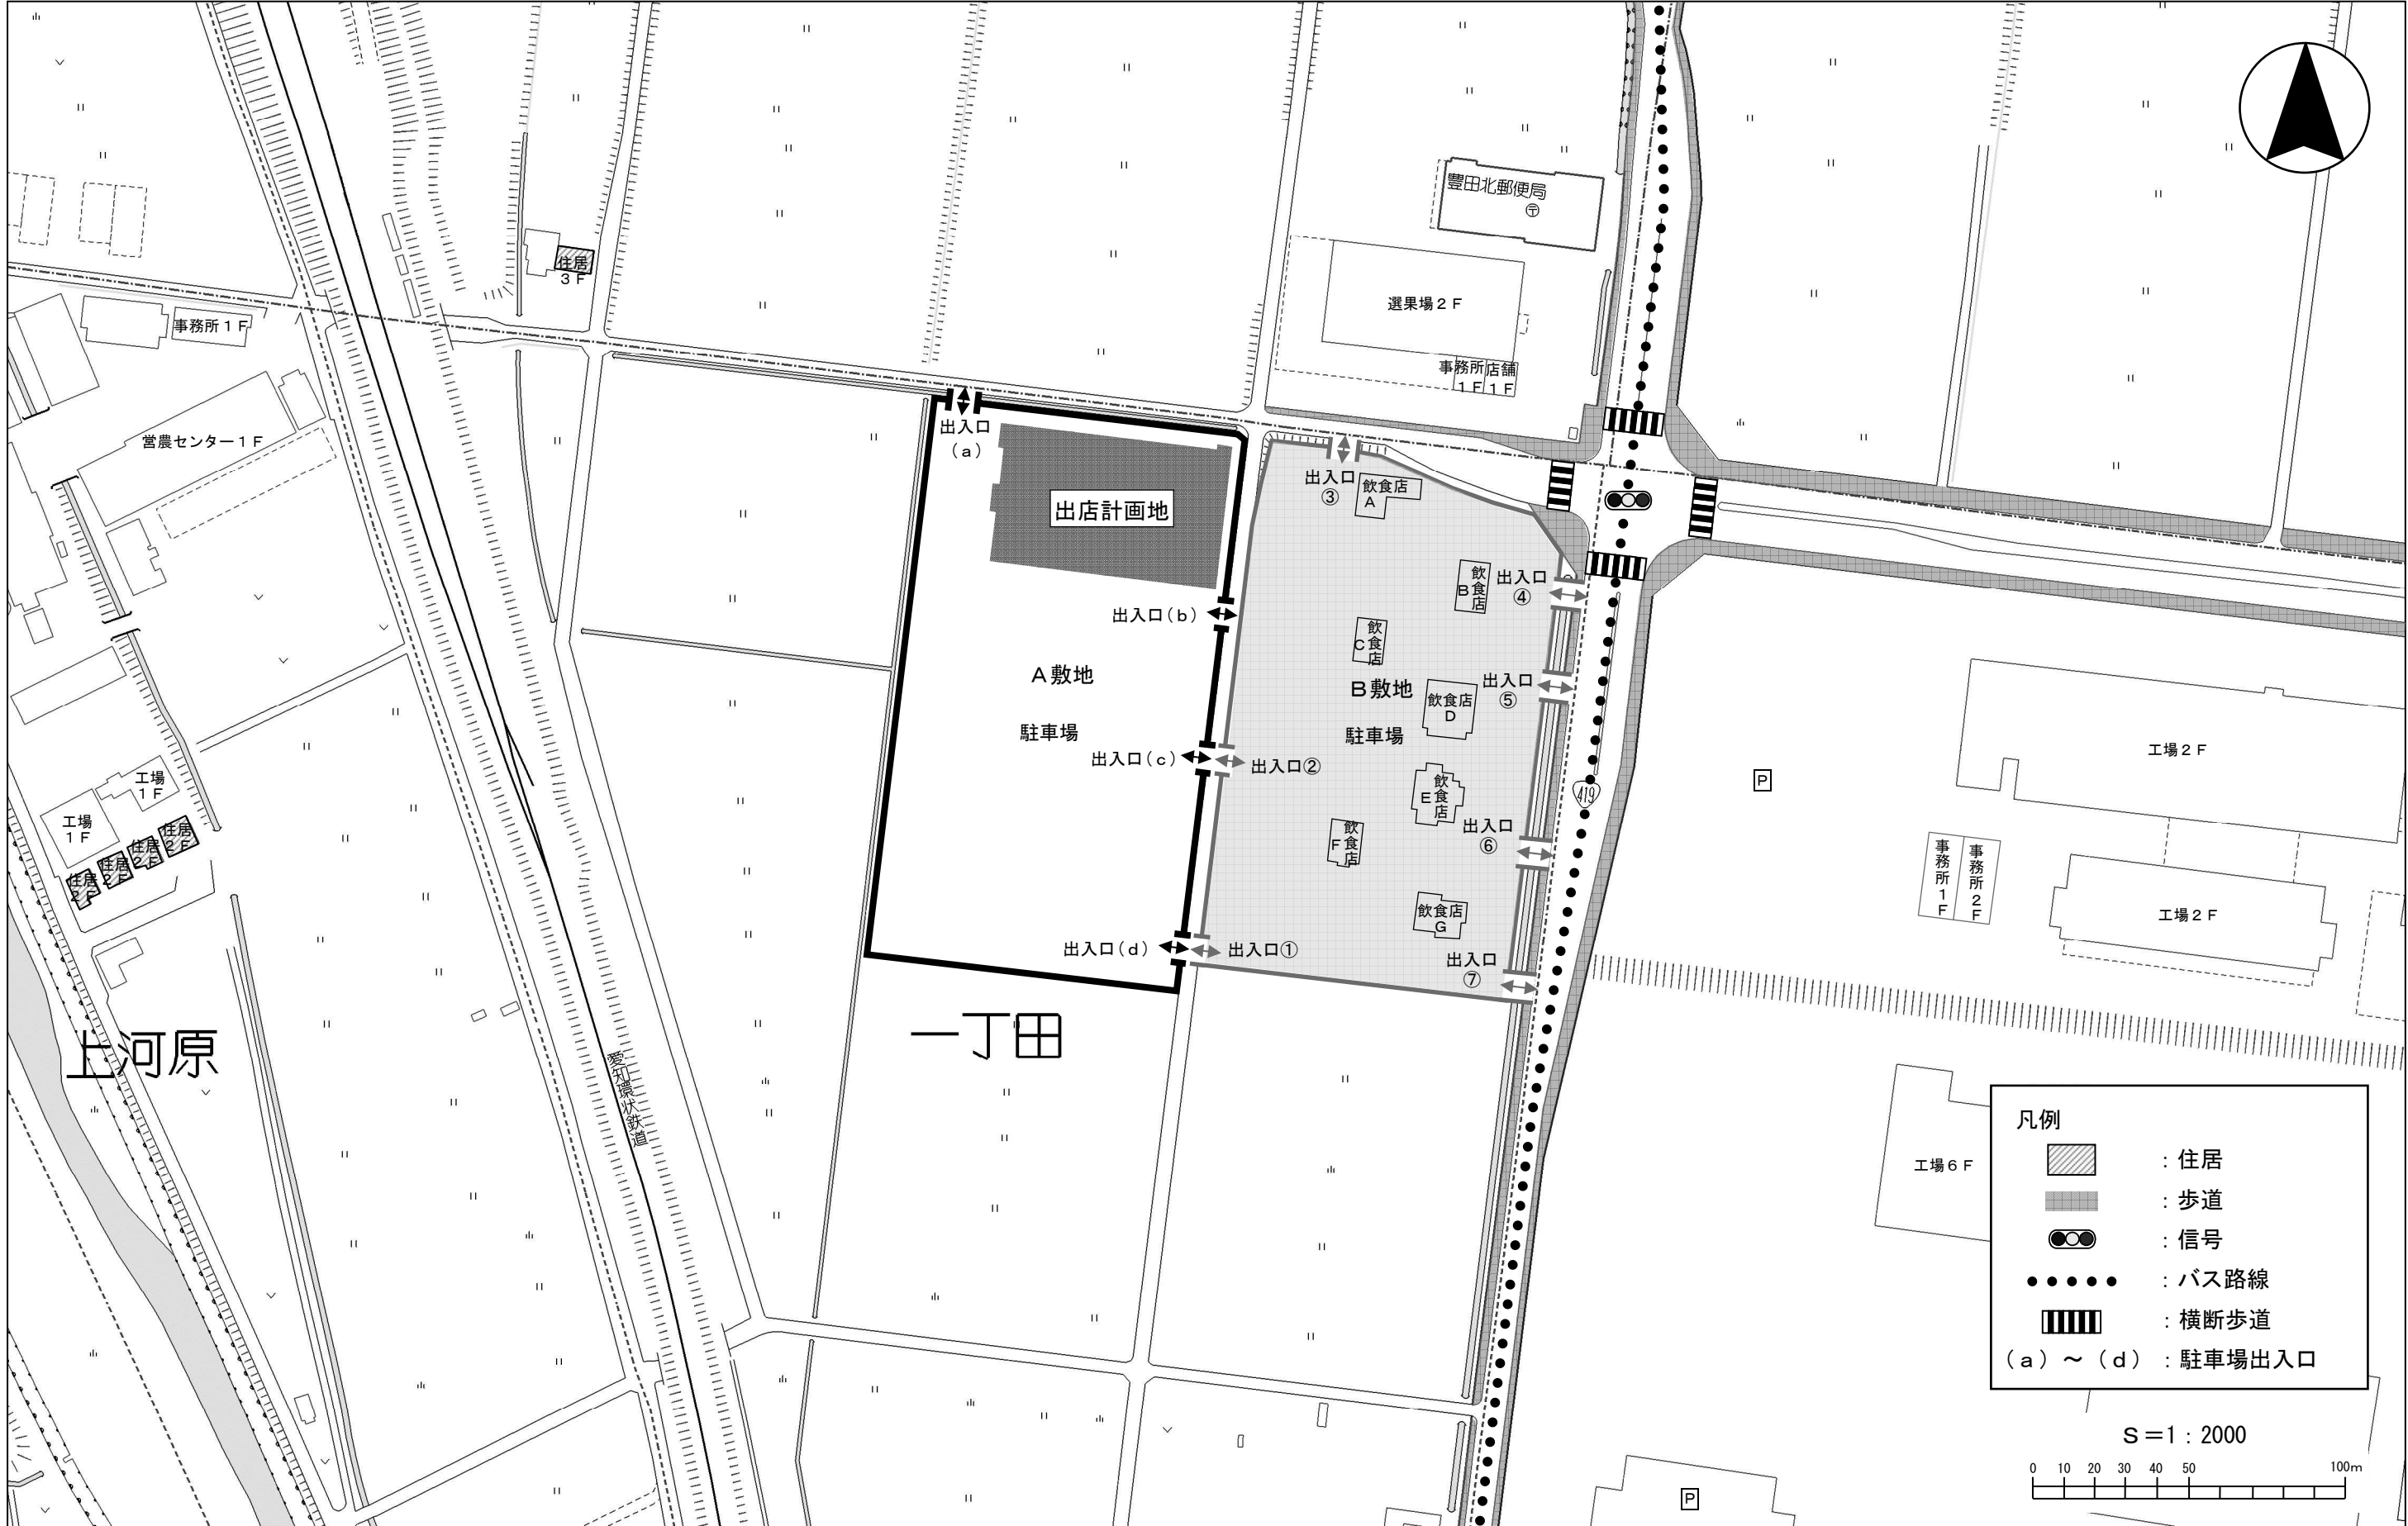

周辺見取図

凡例

-  : 住居
-  : 歩道
-  : 信号
-  : バス路線
-  : 横断歩道
- (a) ~ (d) : 駐車場出入口

S = 1 : 2000