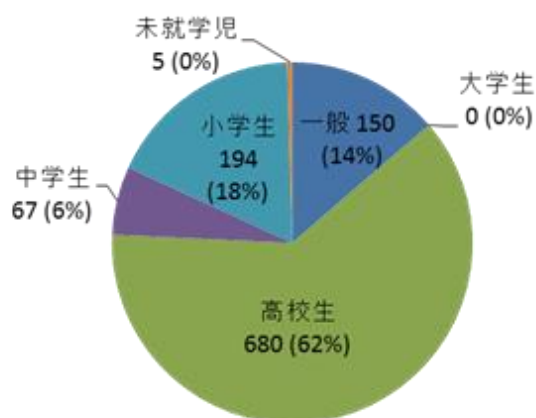

「花に込めたメッセージ」の応募状況

1 応募者の内訳

(1) 区分別

(2) 応募手段別

(3) 男女別

2 メッセージの宛先

| 宛先 | 応募数 |
|--------|-------|
| 父 | 66 |
| 母 | 405 |
| 両親 | 72 |
| 家族 | 13 |
| 祖父 | 26 |
| 祖母 | 90 |
| 祖父母 | 22 |
| 子 | 21 |
| 孫 | 0 |
| 夫 | 10 |
| 妻 | 11 |
| 兄弟姉妹 | 56 |
| その他親類 | 13 |
| 友人等 | 181 |
| 先生 | 59 |
| 恋人 | 16 |
| その他・不明 | 35 |
| 計 | 1,096 |