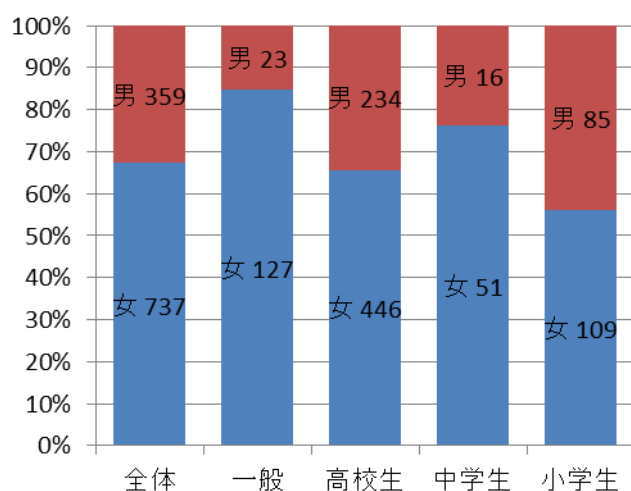

「花に込めたメッセージ」の応募状況

1 応募者の内訳

(1) 区分別

(2) 応募手段別

(3) 男女別

2 メッセージの宛先

| 宛先 | 応募数 |
|--------|-------|
| 父 | 66 |
| 母 | 405 |
| 両親 | 72 |
| 家族 | 13 |
| 祖父 | 26 |
| 祖母 | 90 |
| 祖父母 | 22 |
| 子 | 21 |
| 孫 | 0 |
| 夫 | 10 |
| 妻 | 11 |
| 兄弟姉妹 | 56 |
| その他親類 | 13 |
| 友人等 | 181 |
| 先生 | 59 |
| 恋人 | 16 |
| その他・不明 | 35 |
| 計 | 1,096 |