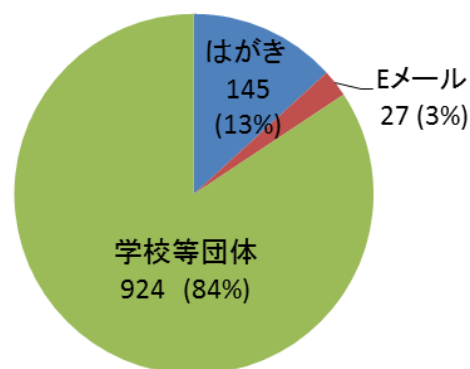

「花に込めたメッセージ」の応募状況

1 応募者の内訳

(1) 区分別

(2) 応募手段別

(3) 男女別

2 メッセージの宛先

| 宛先 | 応募数 |
|--------|-------|
| 父 | 66 |
| 母 | 405 |
| 両親 | 72 |
| 家族 | 13 |
| 祖父 | 26 |
| 祖母 | 90 |
| 祖父母 | 22 |
| 子 | 21 |
| 孫 | 0 |
| 夫 | 10 |
| 妻 | 11 |
| 兄弟姉妹 | 56 |
| その他親類 | 13 |
| 友人等 | 181 |
| 先生 | 59 |
| 恋人 | 16 |
| その他・不明 | 35 |
| 計 | 1,096 |