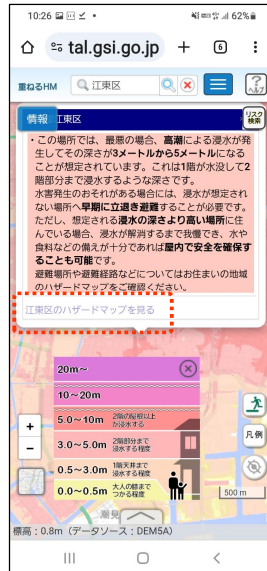

重ねるハザードマップとわがまちハザードマップを連携した活用方法

- ① 災害リスク情報が表示された画面で青文字をタップします