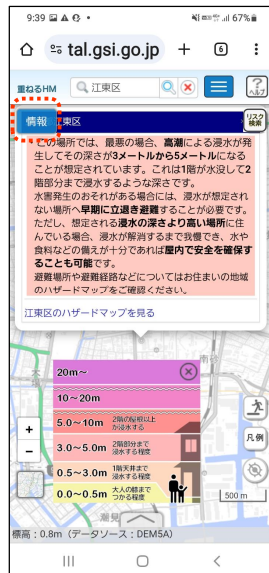

2つ目は現在地から探す方法です

今いる場所の災害リスクを調べたい方は「現在地から探す」を使ってみましょう

3つ目は地図から探す方法です

地図を見ながら自由に様々な場所の災害リスクを調べたい方は「地図から探す」を使ってみましょう

4つ目は災害の種類から選ぶ方法です

特にリスクを知りたい災害がある方は「災害の種類から選ぶ」を使ってみましょう

【補足説明】

受講者の皆さまが利用する際には、お住まいの住所など個人情報につながるものは講習会では取り扱わないよう配慮してください。

地域から検索してみましょう

- ① 検索窓をタップし「江東区」と入力し 🔍 をタップします

- ② 対象の地域(ここでは東京都江東区)をタップし ✕ をタップします

28

それでは実際に地域から検索してみましょう。

今回は例として「江東区」を地域から検索する為、住所からさがすを使ってみます。

①検索窓をタップし「江東区」と入力し、虫眼鏡のマークをタップします。

②検索結果が表示されますので、対象地域をタップし選択画面右上のバツ印をタップします。

【補足説明】

講師の皆さまは、講習会実施場所の市区町村や都道府県の県庁所在地など、必要に応じて受講者の皆さまが馴染みのある場所で適宜検索を行ってください。

なお、地域によっては、「ここは、洪水、内水、高潮、土砂災害、

津波による被害の危険性が想定されている場所ではない、もしくは現時点で災害リスクに関するデータが未整備の場所です。」といった情報が表示される場合もございます。

地域から検索してみましょう

③ 「情報」をタップします

④ 調べたい災害内容をタップし × をタップします

29

③「情報」をタップします。

④調べたい災害内容をタップし、選択画面右上のバツ印をタップします。

選択した災害内容が地図上に表示されます。最初に選択した地域に応じて、予想される災害リスクが文章で表示されますので、確認しましょう。

【補足説明】

講師の皆さまは、講習会実施場所の市区町村や都道府県の県庁所在地など、必要に応じて受講者の皆さまが馴染みのある場所で適宜検索を行ってください。