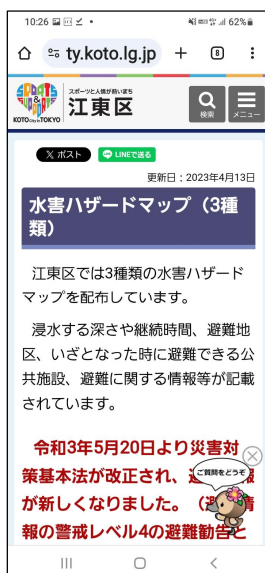

重ねるハザードマップとわがまちハザードマップを連携した活用方法

- ③ 市区町村のハザードマップが表示されます

- ③市区町村のハザードマップが表示されます。