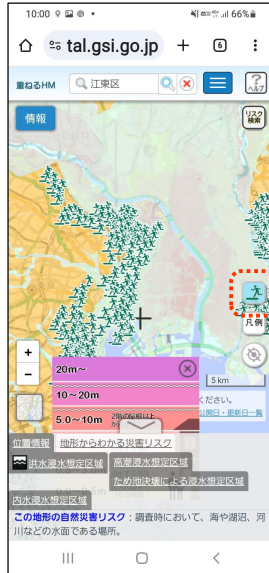

様々な機能を活用してみましょう

- ⑥ 地形分類を選択して任意の地点をクリックすると、土地の成り立ちと予想される自然災害リスクが表示されます

31

⑥災害情報だけでなく、「地形分類」を選択し、地図上の任意の地点をタップしていただくことで、「低地」や「台地」といったその地点の土地の分類や、歴史を踏まえた土地の成り立ち、そこから予想されるその地点の自然災害リスクを確認することができます。

【補足説明】

本ページでは重ねるハザードマップで利用できる様々な機能を網羅的に紹介しています。

確認している地域の自然災害リスクによって、表示される情報は大きく異なりますので、講習会の実施に当たっては、講習会で取り扱う地域や受講者の方の興味関心に応じて、重点的に紹介する手順を適宜ご調整ください。

3-A

重ねるハザードマップの説明

様々な機能を活用してみましょう

⑦ 右下(赤枠内)の避難場所をタップすると避難場所が地図上に表示されます

⑧ アイコンをタップすると避難場所名と住所、災害種別が表示されます