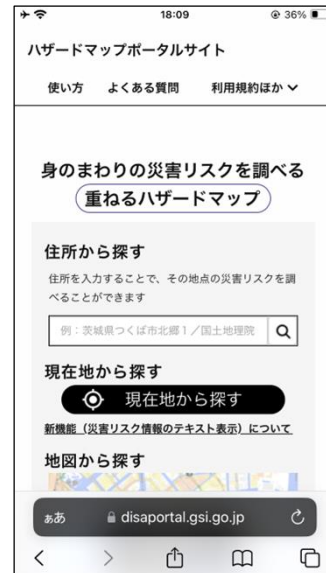

② 「検索用の枠」をタップします
(赤枠内)

10

次にiPhoneをお持ちの方の操作方法です。

①Safariをタップします。

②検索用の枠をタップします。

2-A

ハザードマップポータルサイトを検索しましょう

iPhoneで検索しましょう

iPhoneの場合

- ③ 「ハザードマップポータルサイト」と入力します

- ④ 画面右下の「開く」をタップします

11

③「ハザードマップポータルサイト」と入力します。

④画面右下の「開く」をタップします。

iPhoneで検索しましょう

iPhoneの場合

- ⑤ 検索結果から「ハザードマップポータルサイト」をタップしま

- ⑥ ハザードマップポータルサイトが表示されます

12

⑤検索結果から「ハザードマップポータルサイト」をタップします。

⑥ハザードマップポータルサイトが表示されます。

Androidでブックマークをしましょう

- ① 画面右上の3つの点のボタン をタップします

- ② ☆をタップします

続いて、ブックマークの仕方について説明します。

ブックマークとはよく閲覧するページを登録し、簡単に表示できるように保存しておく機能です。

まずは、Androidスマートフォンをお持ちの方の操作方法です。

①ハザードマップポータルサイトの表示画面で、画面右上の3つの点をタップします。

②画面上部の星形のボタンをタップします。

これでブックマークは完了です。

Androidで保存したページをブックマークから開く方法