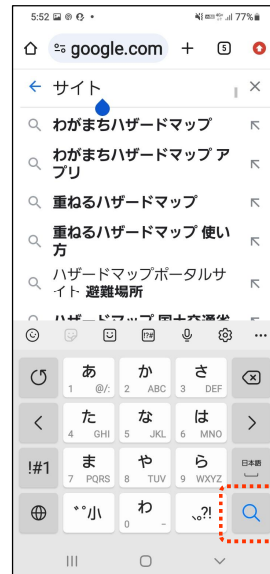

① Chrome をタップします

② 「検索用の枠」をタップします
(赤枠内)

7

ハザードマップポータルサイトを利用するために検索から始めましょう。

最初に、Androidスマートフォンをお持ちの方の操作方法です。

①ホーム画面の「Chrome」をタップします。

②検索用の枠をタップします。

Androidで検索しましょう

Androidの場合

- ③ 「ハザードマップポータルサイト」と入力します

- ④ 画面右下のボタン  をタップします

8

【説明原稿】

- ③「ハザードマップポータルサイト」と入力します。
④画面右下の虫眼鏡のマークをタップします。

Androidで検索しましょう

Androidの場合