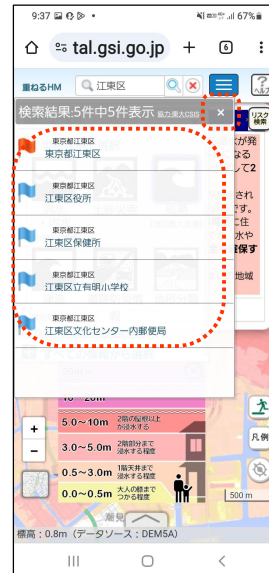

最新かつ詳細な情報については各市町村が作成するハザードマップをご確認ください。

詳細は利用規約をご確認ください。

住所から探す

特定の箇所や市区町村の災害リスクを調べたい方は「住所から探す」を使ってみましょう

現在地から探す

今いる場所の災害リスクを調べたい方は「現在地から探す」を使ってみましょう

地図から探す

地図を見ながら自由に災害リスクを調べたい方は「地図から探す」を使ってみましょう

災害の種類から選ぶ

特にリスクを知りたい災害がある方は「災害の種類から選ぶ」を使ってみましょう

27

では、次に重ねるハザードマップの使い方をご紹介します。

最初にハザードマップポータルサイトの基本画面の説明からいたします。重ねるハザードマップには調べる方法が4つあります。

1つ目が住所や地域から探す方法です

お住まいの市区町村など、特定の箇所や市区町村を災害リスクを調べたい方は「住所から探す」を使ってみましょう

2つ目は現在地から探す方法です

今いる場所の災害リスクを調べたい方は「現在地から探す」を使ってみましょう

3つ目は地図から探す方法です

地図を見ながら自由に様々な場所の災害リスクを調べたい方は「地図から探す」を使ってみましょう

4つ目は災害の種類から選ぶ方法です

特にリスクを知りたい災害がある方は「災害の種類から選ぶ」を使ってみましょう

【補足説明】

受講者の皆さまが利用する際には、お住まいの住所など個人情報につながるものは講習会では取り扱わないよう配慮してください。

地域から検索してみましょう

- ① 検索窓をタップし「江東区」と入力し 🔍 をタップします

- ② 対象の地域(ここでは東京都江東区)をタップし ✕ をタップします

28

それでは実際に地域から検索してみましょう。

今回は例として「江東区」を地域から検索する為、住所からさがすを使ってみます。

①検索窓をタップし「江東区」と入力し、虫眼鏡のマークをタップします。

②検索結果が表示されますので、対象地域をタップし選択画面右上のバツ印をタップします。