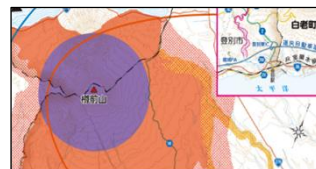

1つの地図に重ねて表示

ハザードマップポータルサイトでできることについて具体的に説明いたします。

まず「重ねるハザードマップ」でできることについて説明いたします。

「重ねるハザードマップ」とは、災害のリスクや防災に役立つ様々な情報を1つの地図に重ねて表示することができるサービスです。

災害のリスクに関する情報としては、洪水、津波・高潮などによって、浸水が想定される区域や、その浸水する深さ、土砂災害のおそれがある場所などを表示することができます。

防災に役立つ情報としては、大雨の際に冠水し、車両が水没するなどの重大な事故が起きる可能性がある道路の情報や、土地の成り立ちなどに関する情報を表示することができます。

重ねるハザードマップでは、全国のあらゆる地域において、これらの情報を一つの地図にまとめて表示することができます。

「わがまちハザードマップ」では、全国の市区町村が作成したハザードマップを地図や災害種別から一括で検索し、閲覧することができます。

※閲覧の際には、各市町村のHPに遷移(移動)します

検索できる主な情報

洪水ハザードマップ

東京都江東区洪水ハザードマップ

高潮ハザードマップ

山口県下関市高潮ハザードマップ

火山ハザードマップ

北海道白老町樽前山火山防災マップ

土砂災害ハザードマップ

栃木県宇都宮市土砂災害ハザードマップ

津波ハザードマップ

高知県高知市津波ハザードマップ

次に「わがまちハザードマップ」でできることについて説明いたします。

「わがまちハザードマップ」では、全国の市町村が作成したハザードマップを地図や災害種別から簡単に検索し、閲覧することができます。

こちらでは、各市町村が作成し公開している、洪水・高潮・火山・土砂災害・津波などのハザードマップなどの情報を一括で検索できます。