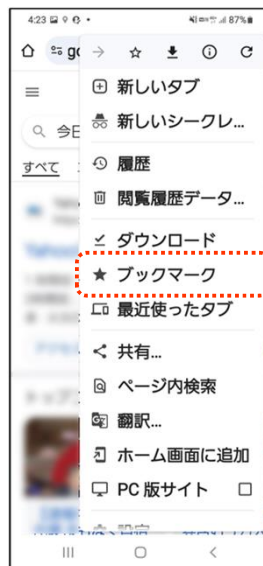

iPhoneの場合

- ③ 「ハザードマップポータルサイト」と入力します

- ④ 画面右下の「開く」をタップします

11

③「ハザードマップポータルサイト」と入力します。

④画面右下の「開く」をタップします。

iPhoneで検索しましょう

iPhoneの場合

- ⑤ 検索結果から「ハザードマップポータルサイト」をタップしま

- ⑥ ハザードマップポータルサイトが表示されます

12

⑤検索結果から「ハザードマップポータルサイト」をタップします。

⑥ハザードマップポータルサイトが表示されます。

Androidでブックマークをしましょう

- ① 画面右上の3つの点のボタン をタップします

- ② ☆をタップします

続いて、ブックマークの仕方について説明します。

ブックマークとはよく閲覧するページを登録し、簡単に表示できるように保存しておく機能です。

まずは、Androidスマートフォンをお持ちの方の操作方法です。

①ハザードマップポータルサイトの表示画面で、画面右上の3つの点をタップします。

②画面上部の星形のボタンをタップします。

これでブックマークは完了です。

Androidで保存したページをブックマークから開く方法

Android
の場合

- ① 画面右上の3つの点のボタン をタップします

- ② 「ブックマーク」をタップします

14

Androidで保存したページをブックマークから開く方法を説明します。

①画面右上の3つの点をタップします。

②「ブックマーク」をタップします。

Androidで保存したページをブックマークから開く方法