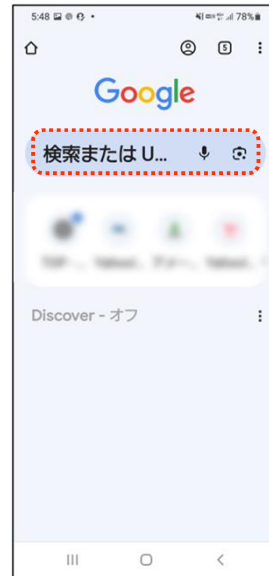

閲覧の際には各町村のHPに遷移（移動）します。

2 ハザードマップポータル サイトの準備をしましょう

6

ここでは、ハザードマップポータルサイトを利用する準備についてご説明いたします。

2-A

ハザードマップポータルサイトを検索しましょう

Androidで検索しましょう

Androidの場合

① Chrome をタップします

② 「検索用の枠」をタップします
(赤枠内)

7

ハザードマップポータルサイトを利用するために検索から始めましょう。

最初に、Androidスマートフォンをお持ちの方の操作方法です。

①ホーム画面の「Chrome」をタップします。

②検索用の枠をタップします。

Androidで検索しましょう

Androidの場合

- ③ 「ハザードマップポータルサイト」と入力します

- ④ 画面右下のボタン  をタップします

8

【説明原稿】

- ③「ハザードマップポータルサイト」と入力します。
④画面右下の虫眼鏡のマークをタップします。

Androidで検索しましょう

Androidの場合