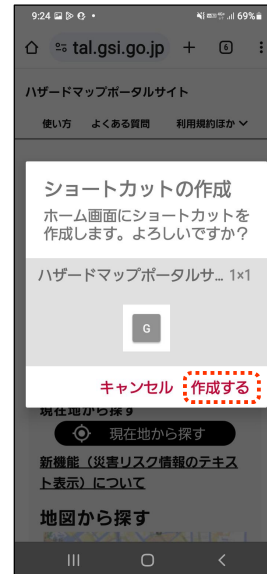

ブックマークをしましょう

iPhoneで保存したページをブックマークから開く方法です

iPhone
の場合

③ 見たい画面が表示されます

19

③見たい画面が表示されます。

Androidでホーム画面に追加しましょう

Androidの場合

- ① 画面右上の3つの点のボタン をタップします

- ② 「ホーム画面に追加」をタップします

20

次に、Androidでホーム画面に追加する方法です。

ホーム画面に追加しておくことですぐに開く事ができて、便利になります。

①画面右上の3つの点のボタンをタップします。

②「ホーム画面に追加」をタップします。

Androidでホーム画面に追加しましょう

Androidの場合

③ 「追加」をタップします

④ 「作成する」をタップします

21

③「追加」をタップします。

④「作成する」をタップします。

Androidでホーム画面に追加しましょう

Androidの場合