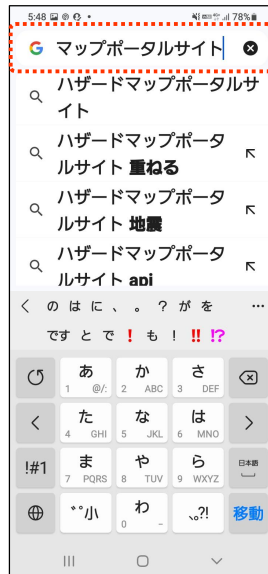

① Chrome をタップします

② 「検索用の枠」をタップします
(赤枠内)

7

ハザードマップポータルサイトを利用するために検索から始めましょう。

最初に、Androidスマートフォンをお持ちの方の操作方法です。

①ホーム画面の「Chrome」をタップします。

②検索用の枠をタップします。

Androidで検索しましょう

Androidの場合

- ③ 「ハザードマップポータルサイト」と入力します

- ④ 画面右下のボタン  をタップします

8

【説明原稿】

- ③「ハザードマップポータルサイト」と入力します。
④画面右下の虫眼鏡のマークをタップします。

Androidで検索しましょう

Androidの場合