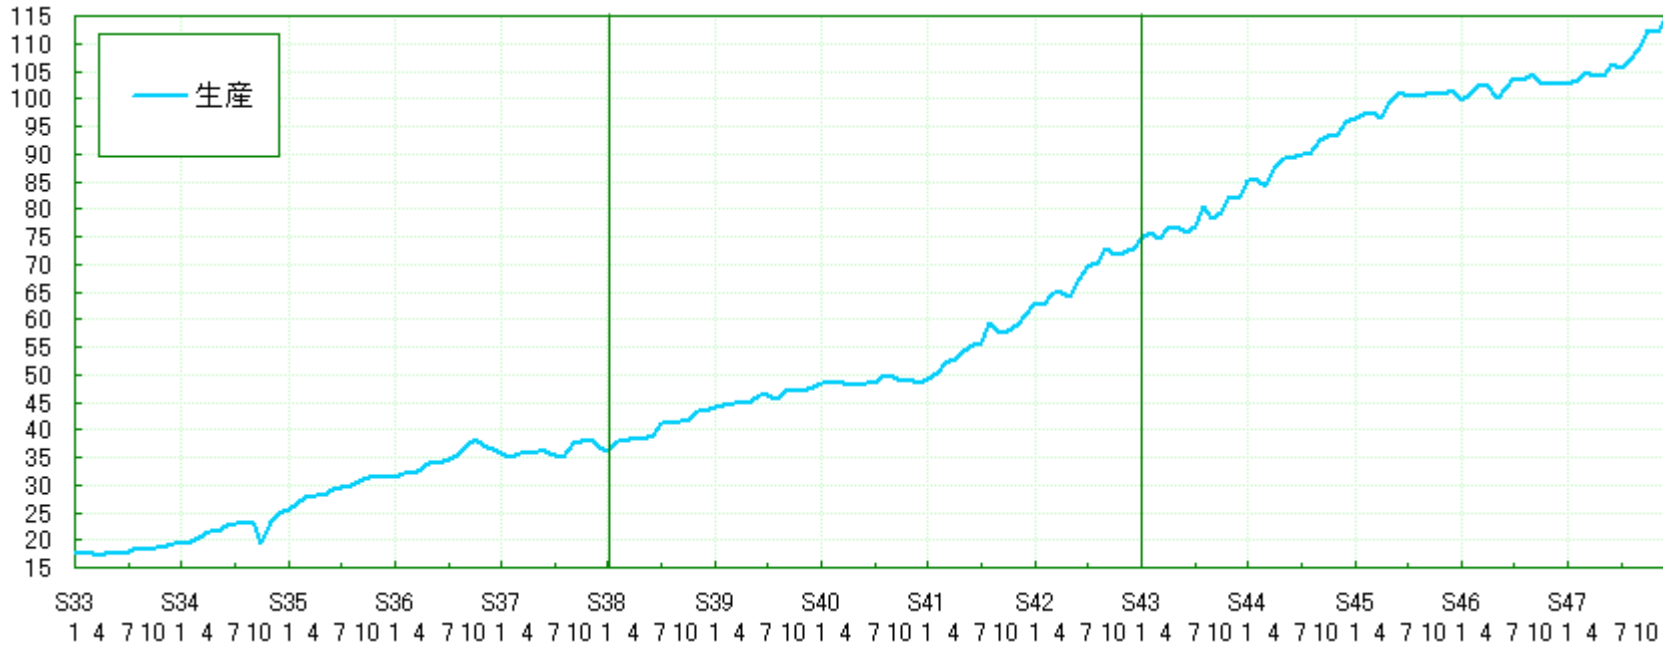

鋳工業指数長期時系列

平成5年～平成17年12月

平成5年～平成9年は平成7年基準を平成12年基準に接続。接続の方法については、「愛知県鋳工業指数について」を参照して下さい。

昭和58年～平成4年

昭和58年～昭和62年は昭和60年基準を平成2年基準に接続。接続の方法については、「愛知県鉱工業指数について」を参照して下さい。

昭和48年～昭和57年

昭和48年～昭和52年は昭和50年基準を平成55年基準に接続。接続の方法については、「愛知県鉱工業指数について」を参照して下さい。

昭和33年～昭和47年

昭和33年～昭和37年は昭和35年基準を平成40年基準に接続しさらに、その数値と昭和38年～昭和42年の昭和40年基準を昭和45年基準に接続。接続の方法については、「愛知県鉱工業指数について」を参照して下さい。