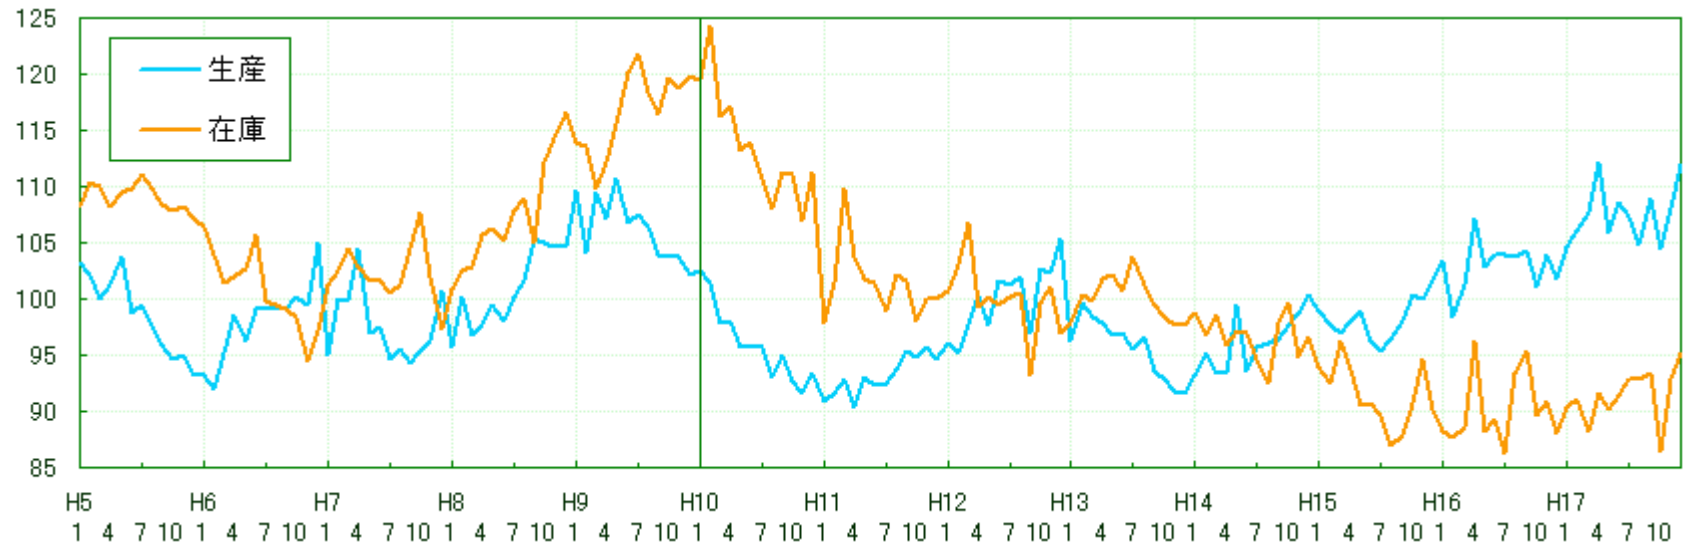

鋳工業指数長期時系列

平成5年～平成17年12月

平成5年～平成9年は平成7年基準を平成12年基準に接続。接続の方法については、「愛知県鋳工業指数について」を参照して下さい。

昭和58年～平成4年

昭和58年～昭和62年は昭和60年基準を平成2年基準に接続。接続の方法については、「愛知県鉱工業指数について」を参照して下さい。

昭和48年～昭和57年

昭和48年～昭和52年は昭和50年基準を平成55年基準に接続。接続の方法については、「愛知県鉱工業指数について」を参照して下さい。

昭和33年～昭和47年

昭和33年～昭和37年は昭和35年基準を平成40年基準に接続しさらに、その数値と昭和38年～昭和42年の昭和40年基準を昭和45年基準に接続。接続の方法については、「愛知県鉱工業指数について」を参照して下さい。