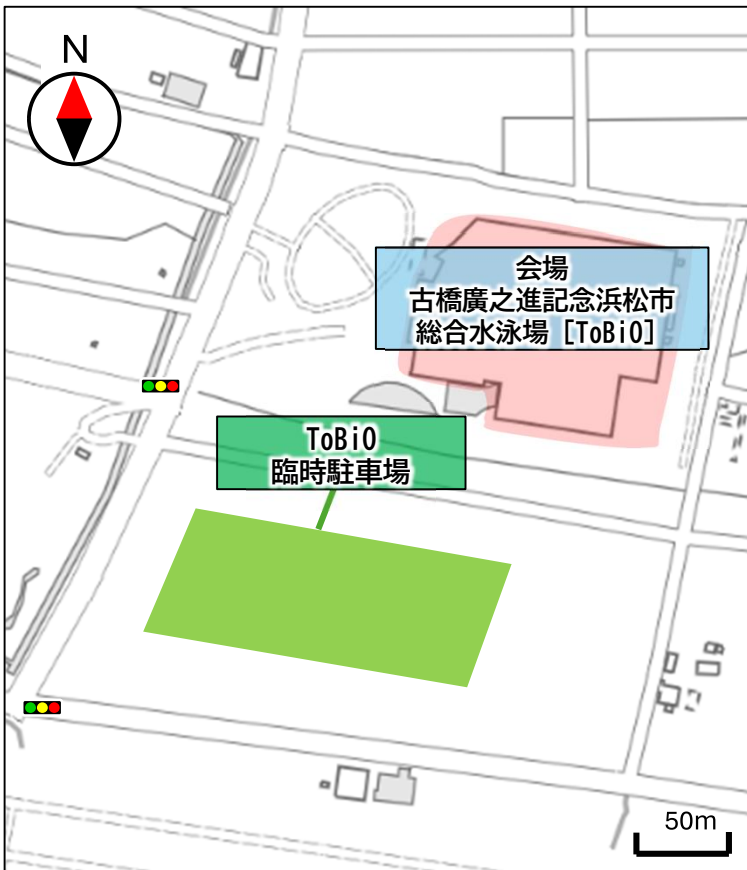

## 駐車場のご案内

駐車場	会場まで	特記事項
ToBiO臨時駐車場	徒歩 約5分	—

[注] 地理院地図Vector（白地図）を加工して作成

### 駐車場の利用時間

開場	午前9:00～
閉場	競技終了の60分後。

### 参考：住所

静岡県浜松市中央区篠原町23982-1