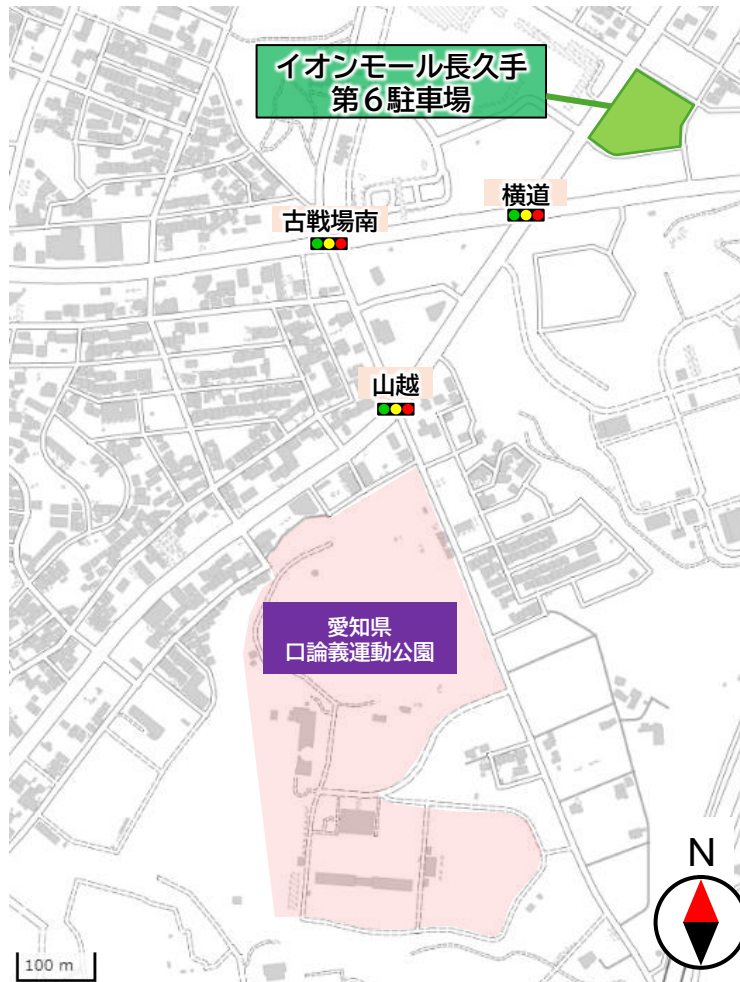

駐車場のご案内

駐車場	会場まで	特記事項
イオンモール長久手 第6駐車場	徒歩 約20分	平日のみ利用可能。 9月20日、22日、26日及び10月3日 は 利用不可 。

駐車場の利用時間

開場	6:00
閉場	23:00

参考：住所

① 長久手市深田

[注] 地理院地図Vector (淡色地図) を加工して作成

駐車場利用にあたっての注意事項