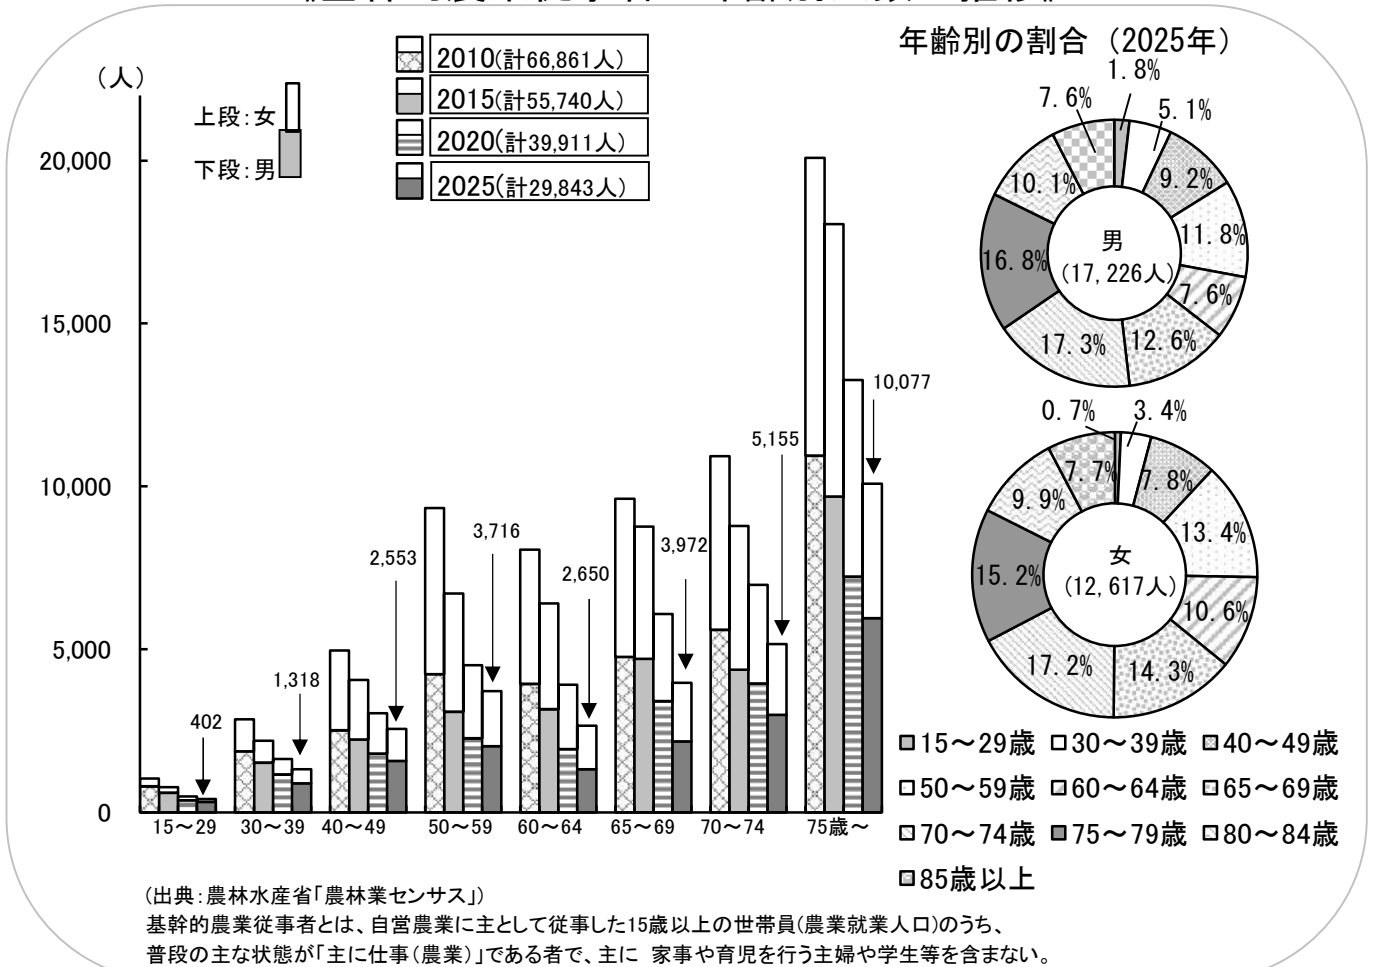

# 農業基盤と構造

## 《農家戸数の推移》

## 《基幹的農業従事者の年齢別人数の推移》

## 《耕地面積及び耕地利用率の推移》

(出典:農林水産省 作物統計)