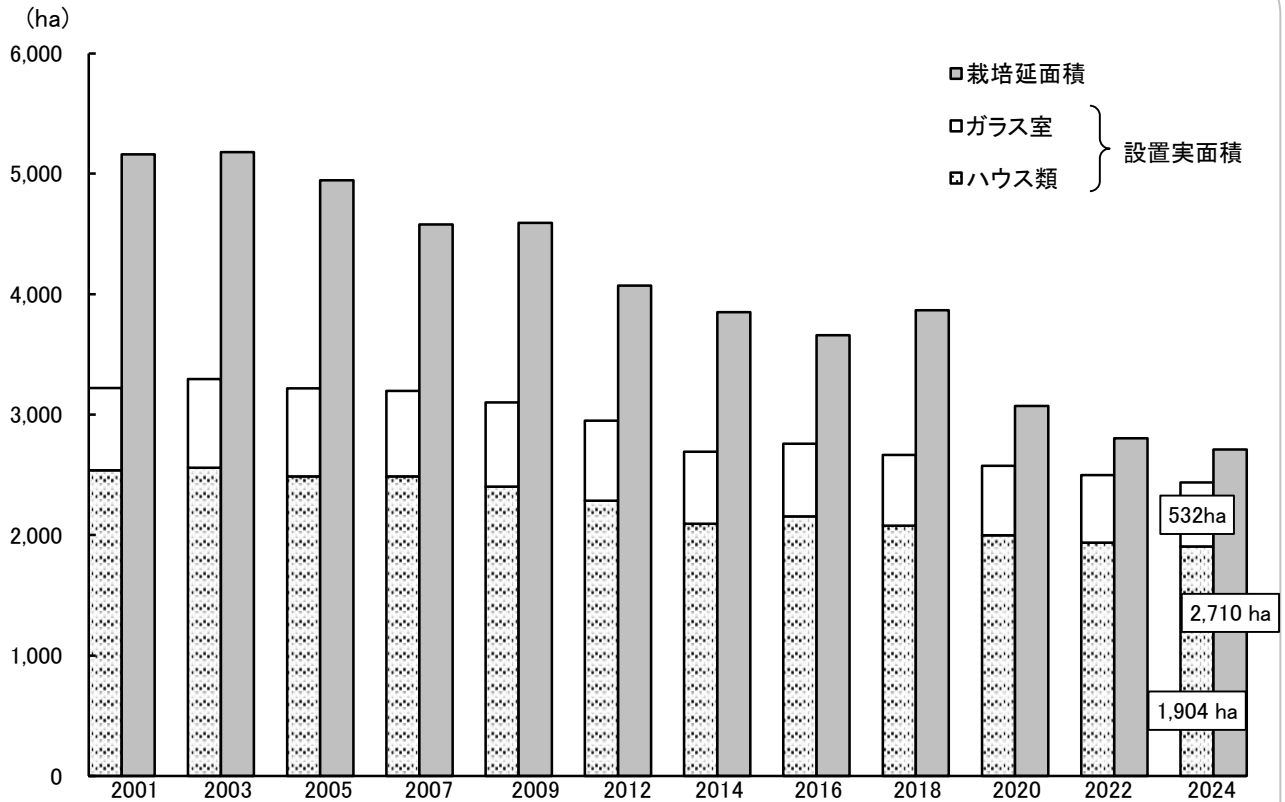

# 施設園芸

## 《園芸用施設の設置面積と栽培延面積の推移》

(出典:2009年までは園芸用施設及び農業用廃プラスチックに関する調査、2012年からは園芸用施設の設置等の状況調査)