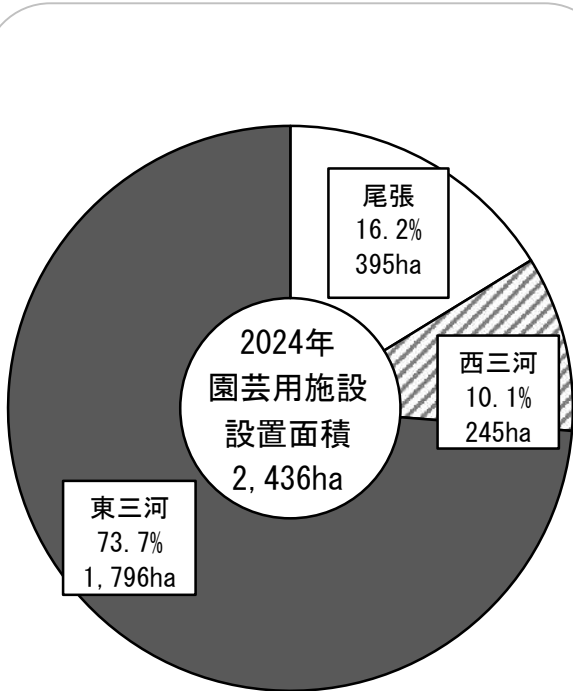

# 施設園芸

## 《園芸用施設の設置面積と栽培延面積の推移》

(出典:2009年までは園芸用施設及び農業用廃プラスチックに関する調査、2012年からは園芸用施設の設置等の状況調査)

## 《園芸用施設設置面積の地域別割合》《園芸用施設品目別栽培延面積の割合》

(出典:園芸農産課業務資料)

(出典:園芸農産課業務資料)