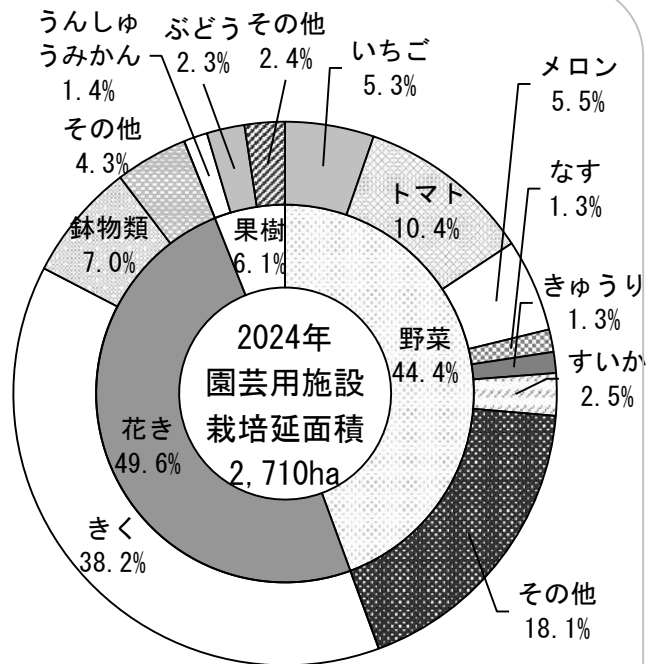

## 《園芸用施設の設置面積と栽培延面積の推移》

(出典:2009年までは園芸用施設及び農業用廃プラスチックに関する調査、2012年からは園芸用施設の設置等の状況調査)

## 《園芸用施設設置面積の地域別割合》《園芸用施設品目別栽培延面積の割合》

(出典:園芸農産課業務資料)

(出典:園芸農産課業務資料)