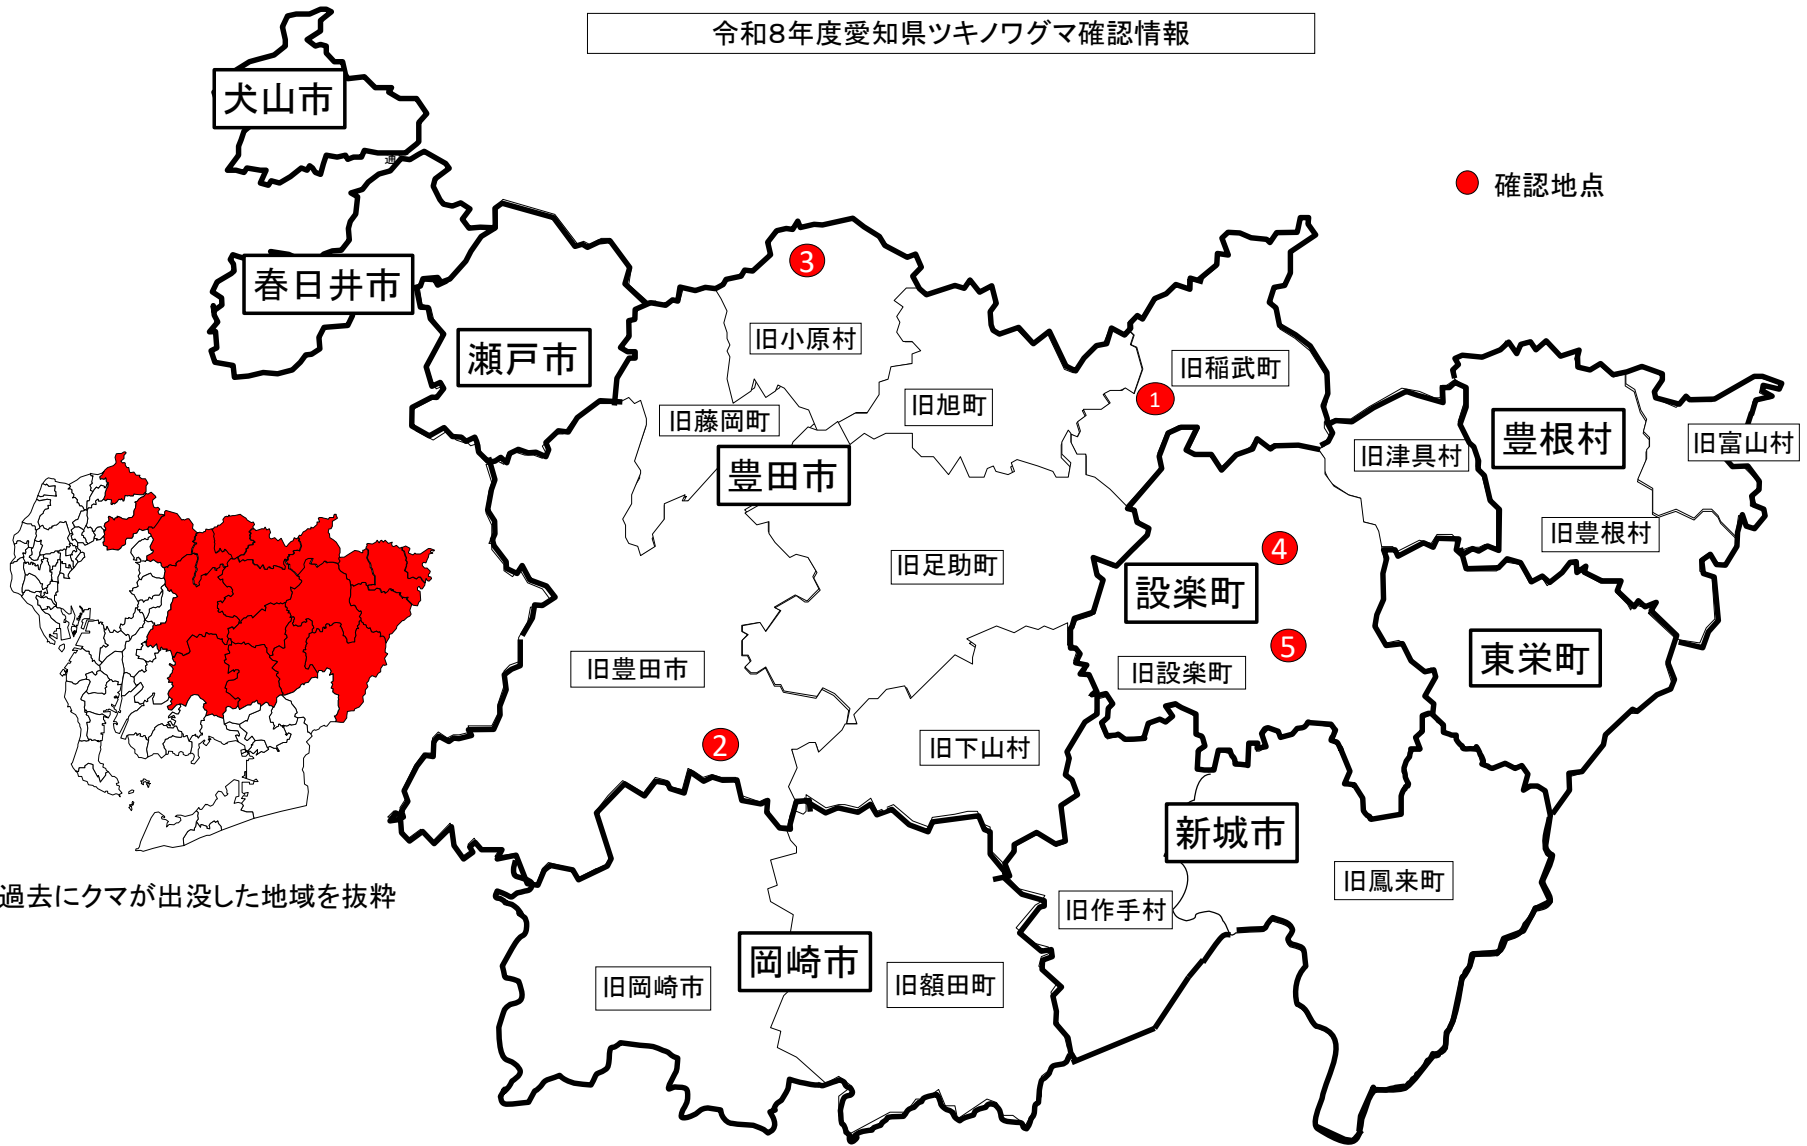

令和8年度愛知県ツキノワグマ目撃情報

※令和8年度から、クマらしき動物の目撃情報も含んだ形で公表しています。

No	月	日	場 所	目撃状況	痕跡等	被害状況	目撃者等	人身被害	備考
1	4	8	豊田市黒田町一色地内	道路上にいるのを建物から目撃した。	— 痕跡なし	—	住民	—	
2	4	9	豊田市大内町井ノ木沢地内	道路を走行中に目撃した。	— 痕跡なし	—	通行人	—	
3	4	13	豊田市小原北町仲田地内	道路を走行中に目撃した。	— 痕跡なし	—	住民	—	
4	4	22	設楽町東納庫地内	道路を走行中に目撃した。	— 痕跡なし	—	通行人	—	
5	4	23	設楽町松戸地内	道路で目撃した。	— 痕跡なし	—	住民	—	

令和8年度愛知県ツキノワグマ確認情報

● 確認地点

※過去にクマが出没した地域を抜粋