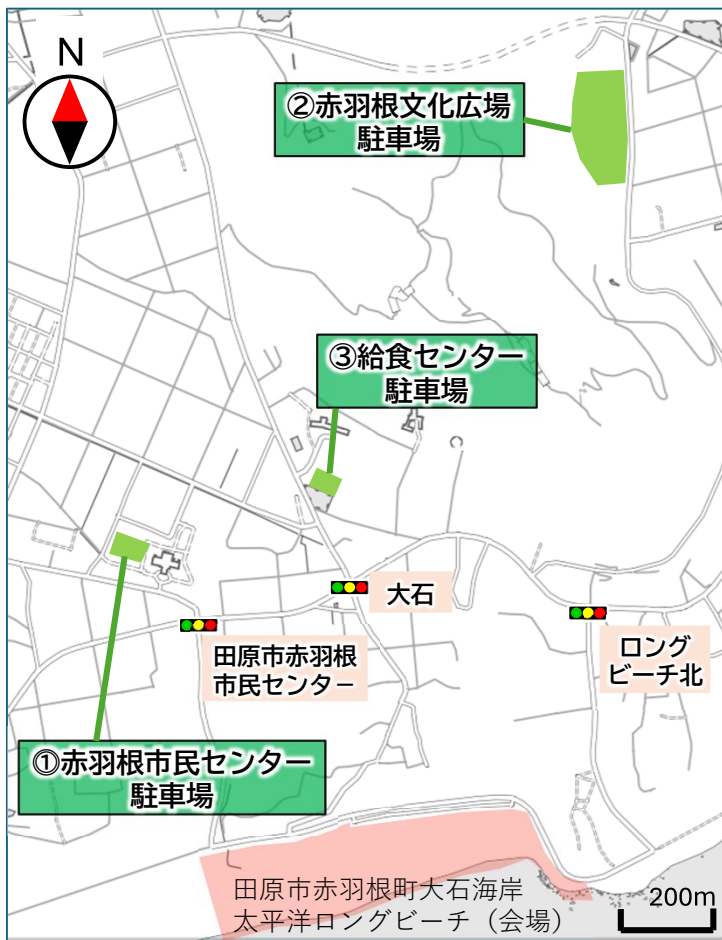

駐車場のご案内

	駐車場	会場まで	特記事項
①	赤羽根市民センター 駐車場	徒歩 約10分	予約が必要。
②	赤羽根文化広場駐車場	シャトルバス 約20分	バスによるパークアンドライド。
③	給食センター駐車場	徒歩 約15分	土日のみ利用可能。予約が必要。 9月25日、28日、29日は 利用不可。

駐車場の利用時間

開場	午前5:00～
閉場	競技終了の90分後。

参考：住所

- ① 田原市赤羽根町赤土1
- ② 田原市高松町尾村崎443
- ③ 田原市赤羽根町東山60-3

[注] 地理院地図Vector（白地図）を加工して作成

駐車場利用にあたっての注意事項

- 駐車場①③の利用に当たっては、webサイトでの事前予約が必要になります。予約証を事前に印刷の上、外から見えるように車内に掲示してください。
- 予約なしの無断駐車については、ただちに警察に通報させていただきます。
- 敷地内での盗難及び事故等につきましては、一切責任を負いません。