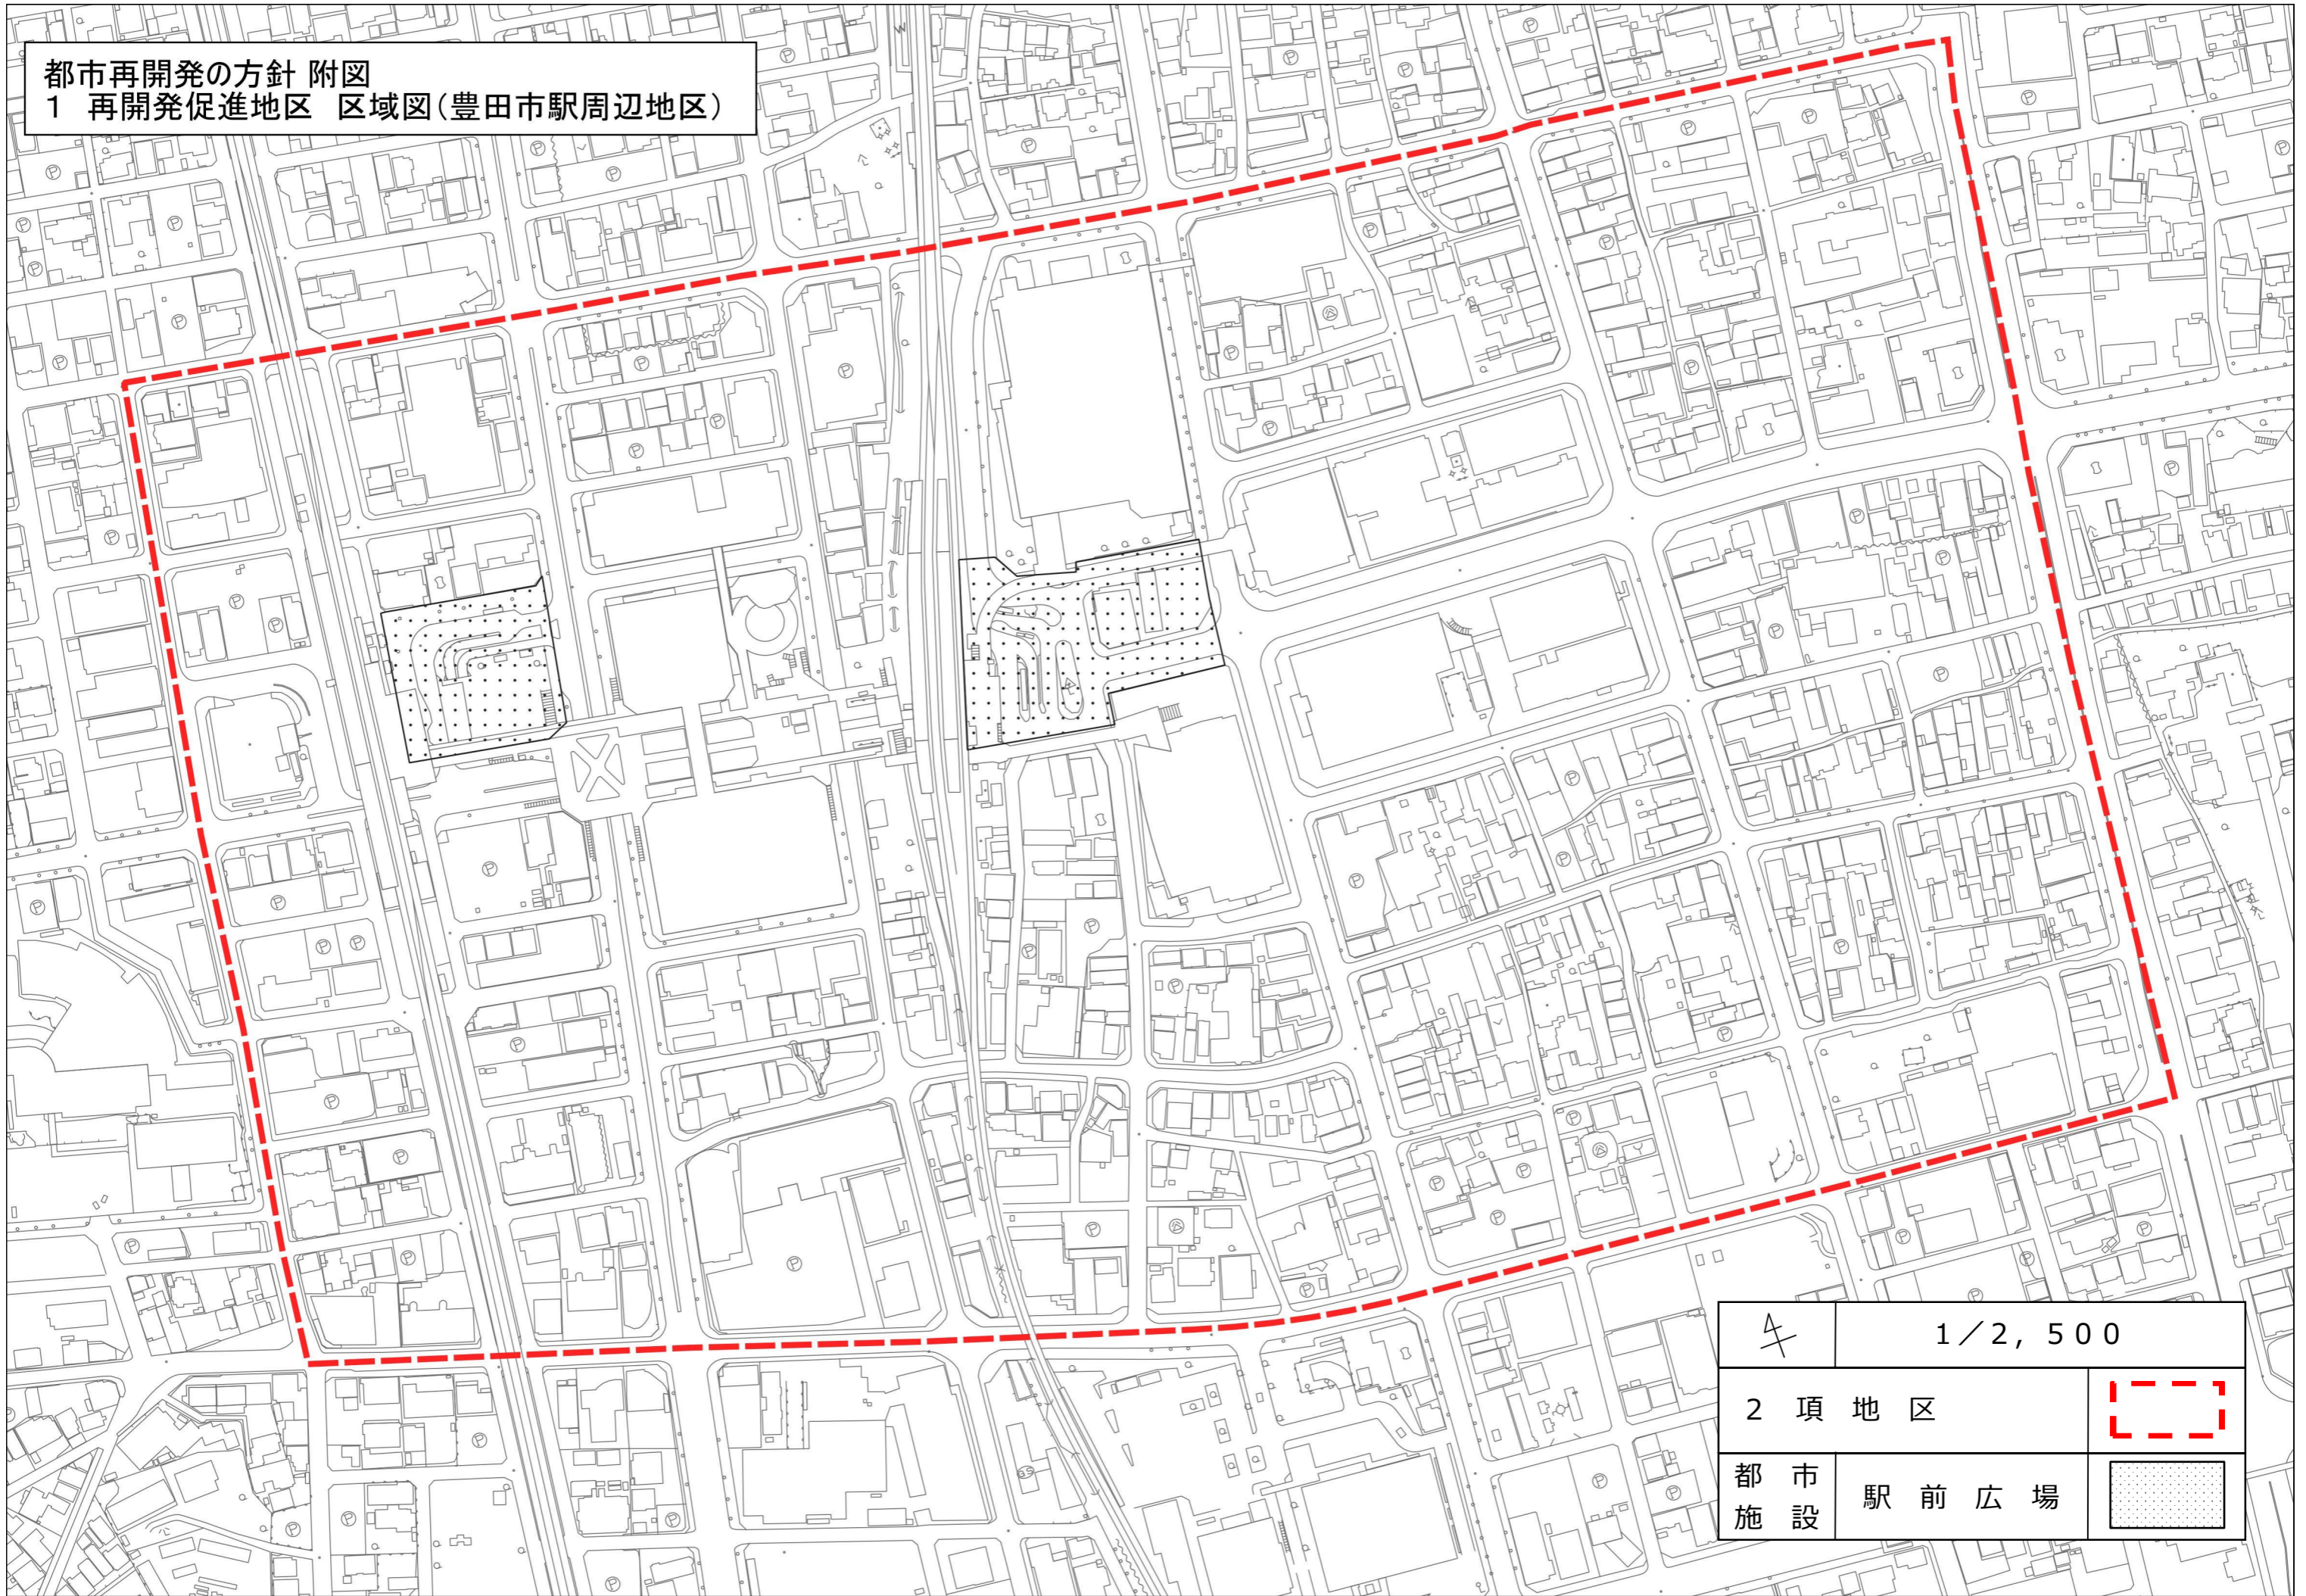

都市再開発の方針 附図
1 再開発促進地区 区域図(豊田市駅周辺地区)

	1/2, 500
2項地区	
都市施設	