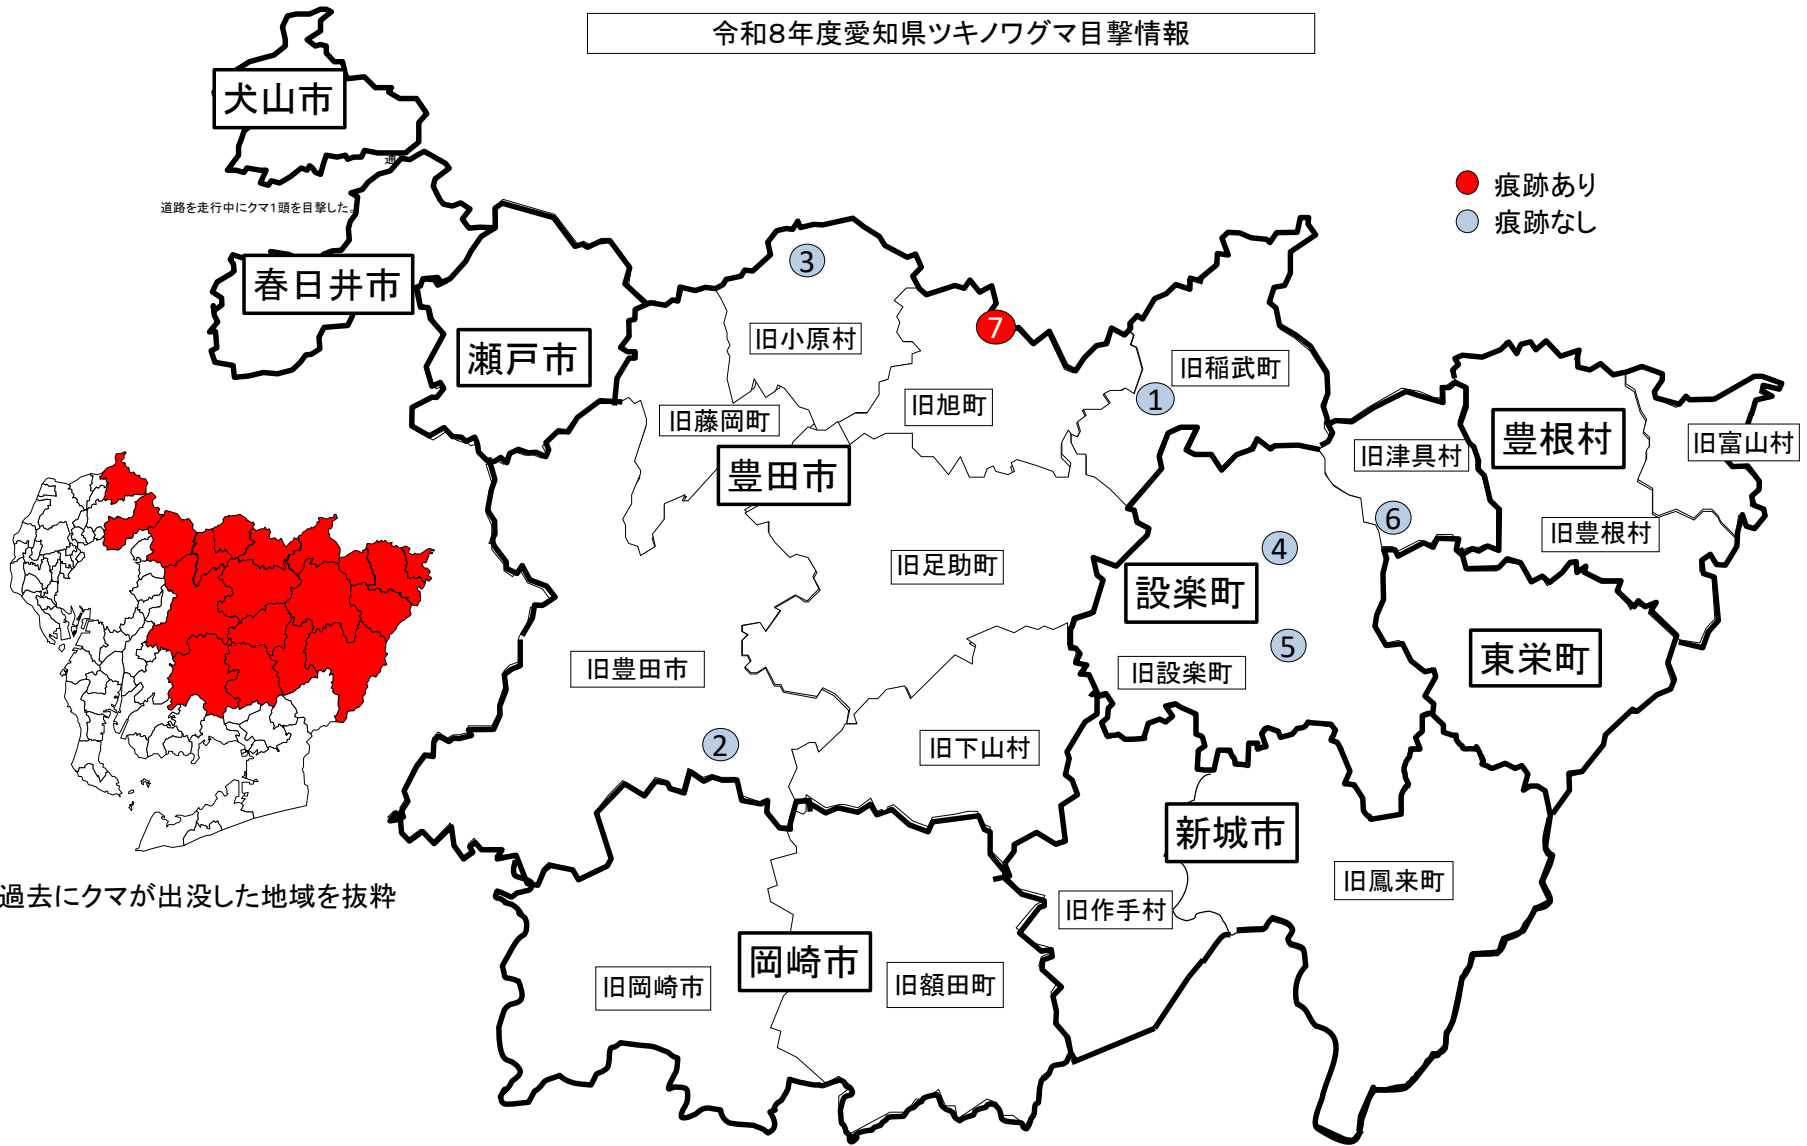

令和8年度愛知県ツキノワグマ目撃情報

※令和8年度から、クマらしき動物の目撃情報も含んだ形で公表しています。

No	月	日	場 所	目撃状況	痕跡等	被害状況	目撃者等	人身被害	備考
1	4	8	豊田市黒田町一色地内	クマらしき動物が道路上にいるのを建物から目撃した。	— 痕跡なし	—	住民	—	
2	4	9	豊田市大内町井ノ木沢地内	道路を走行中にクマらしき動物を目撃した。	— 痕跡なし	—	通行人	—	
3	4	13	豊田市小原北町仲田地内	道路を走行中にクマらしき動物を目撃した。	— 痕跡なし	—	住民	—	
4	4	22	設楽町東納庫地内	道路を走行中にクマらしき動物を目撃した。	— 痕跡なし	—	通行人	—	
5	4	23	設楽町松戸地内	クマらしき動物を道路で目撃した。	— 痕跡なし	—	住民	—	
6	4	25	設楽町津具地内	クマらしき動物を道路で目撃した。	— 痕跡なし	—	住民	—	
7	5	6	豊田市時瀬町南垣内地内	道路を走行中にクマ1頭を目撃した。	○ ドライブレコーダーに記録	—	住民	—	

令和8年度愛知県ツキノワグマ目撃情報

- 痕跡あり
- 痕跡なし

※過去にクマが出没した地域を抜粋