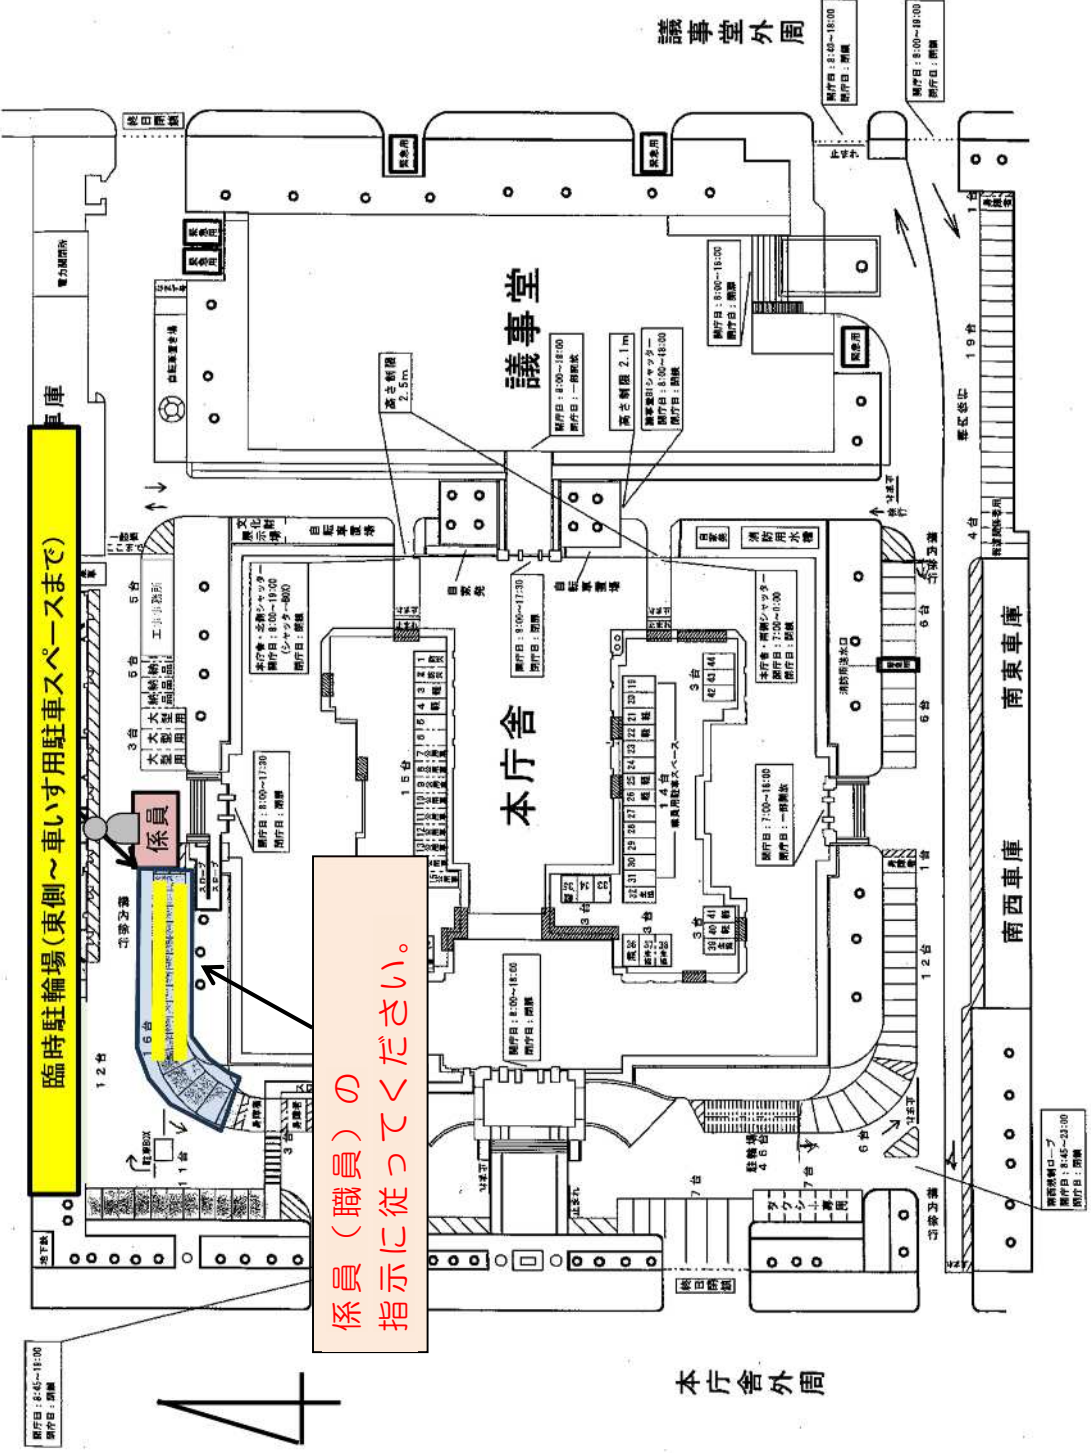

本庁舎

臨時駐輪場(東側~車いす用駐車スペースまで)

係員(職員)の指示に従ってください。

4

議事堂外周

議事堂

本庁舎

本庁舎外周

南西車庫

南東車庫