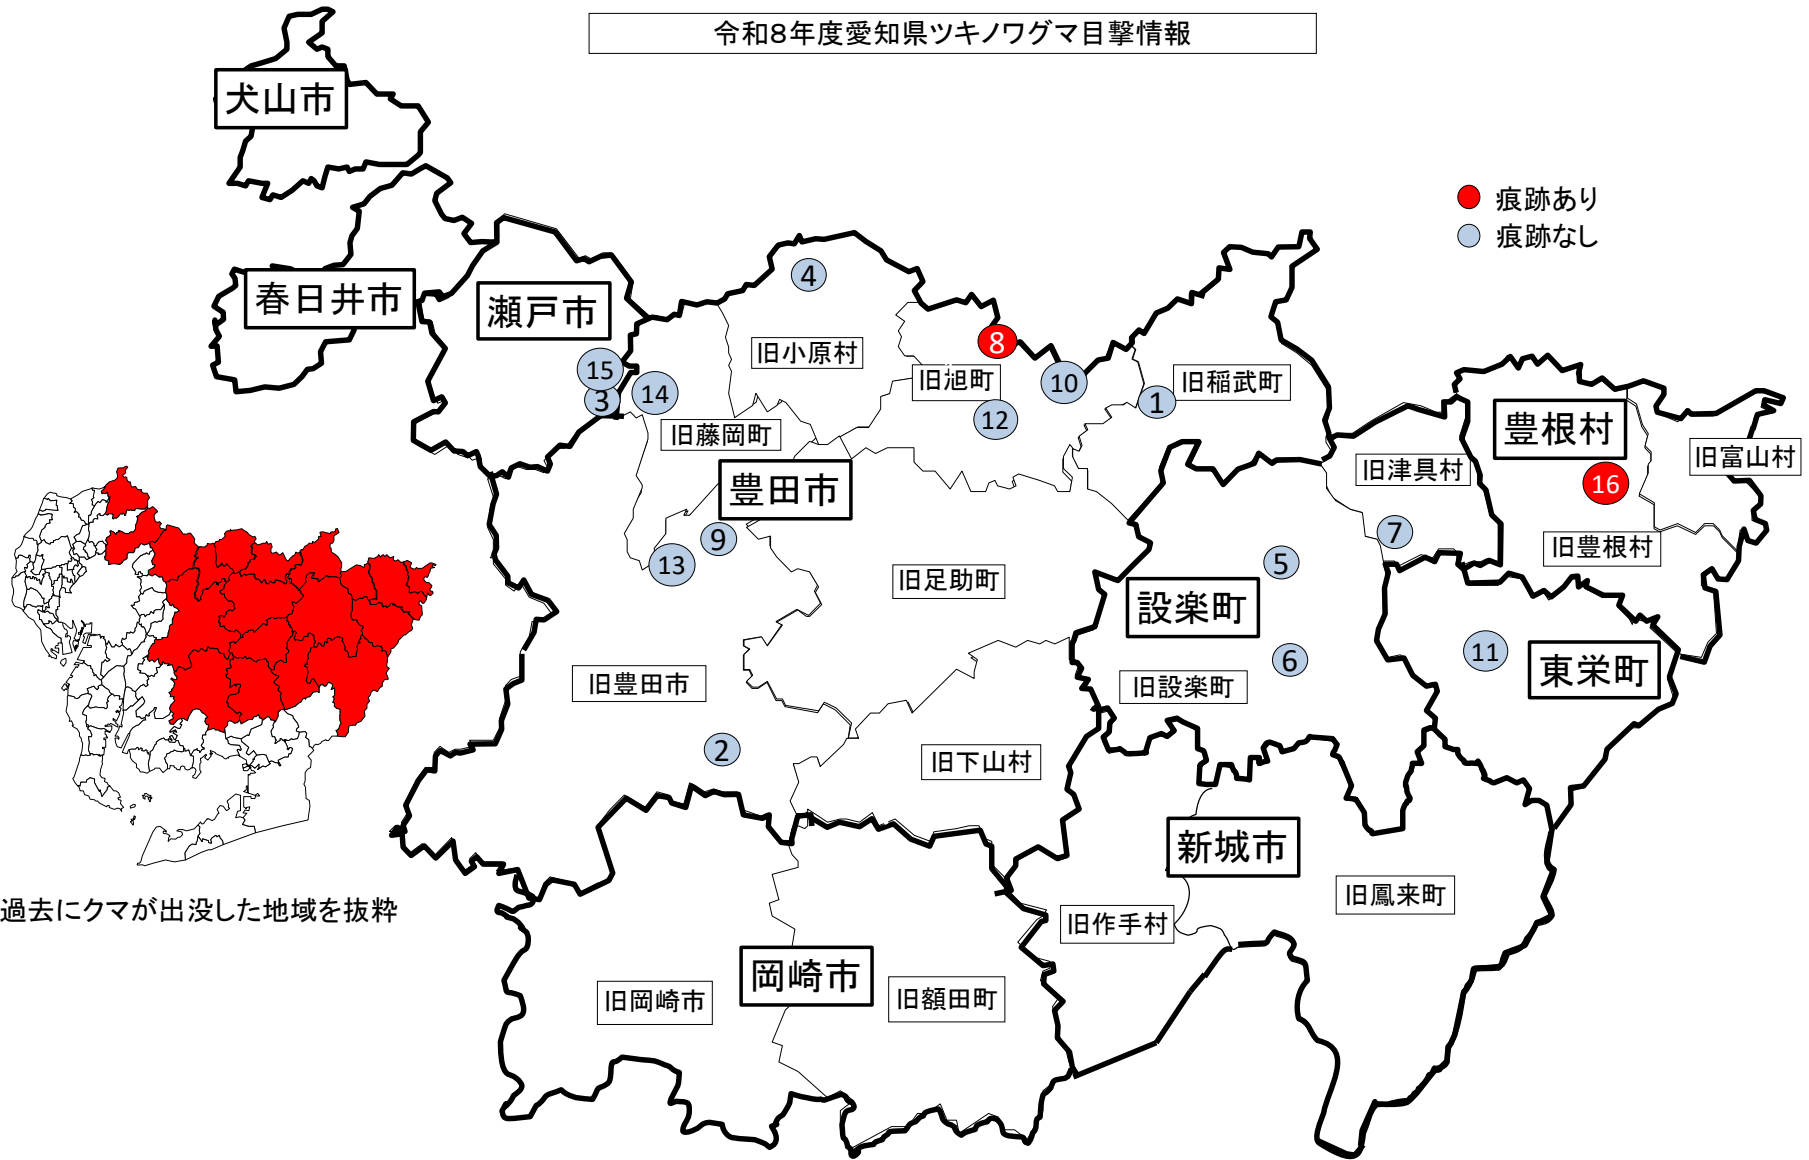

令和8年度愛知県ツキノワグマ目撃情報

※令和8年度から、クマらしき動物の目撃情報も含んだ形で公表しています。

No	月	日	場 所	目撃状況	痕跡等の有無		被害状況	目撃者等	人身被害	備考
1	4	8	豊田市黒田町一色地内	クマらしき動物が道路上にいるのを建物から目撃した。	無	—	—	住民	—	
2	4	9	豊田市大内町井ノ木沢地内	道路を走行中にクマらしき動物を目撃した。	無	—	—	通行人	—	
3	4	12	瀬戸市上山路町地内	山道を散策中にクマらしき動物を目撃した。	無	—	—	登山者	—	5月27日追加
4	4	13	豊田市小原北町仲田地内	道路を走行中にクマらしき動物を目撃した。	無	—	—	住民	—	
5	4	22	設楽町東納庫地内	道路を走行中にクマらしき動物を目撃した。	無	—	—	通行人	—	
6	4	23	設楽町松戸地内	クマらしき動物を道路で目撃した。	無	—	—	住民	—	
7	4	25	設楽町津具地内	クマらしき動物を道路で目撃した。	無	—	—	住民	—	
8	5	6	豊田市時瀬町南垣内地内	道路を走行中にクマ1頭を目撃した。	有	ドライブレコーダーに記録	—	住民	—	
9	5	10	豊田市東広瀬町太郎洞地内	道路を走行中にクマらしき動物を目撃した。	無	—	—	住民	—	
10	5	12	豊田市小滝野町発記地内	道路を走行中にクマらしき動物を目撃した。	無	—	—	住民	—	
11	5	13	東栄町大字中設楽長畑地内	道路を走行中にクマらしき動物を目撃した。	無	—	—	住民	—	
12	5	14	豊田市押井町紺坂地内	道路を走行中にクマらしき動物を目撃した。	無	—	—	住民	—	
13	5	19	豊田市枝下町百田地内	道路を走行中にクマらしき動物を目撃した。	無	—	—	住民	—	
14	5	20	豊田市折平町上赤土地内	クマらしき動物が山の法面にいるのを目撃した。	無	—	—	住民	—	
15	5	20	瀬戸市上山路町地内	山道を散策中にクマらしき動物を目撃した。	無	—	—	登山者	—	
16	5	22	豊根村三沢地内	道路を走行中にクマ1頭を目撃した。	有	—	—	住民	—	

令和8年度愛知県ツキノワグマ目撃情報

※過去にクマが出没した地域を抜粋